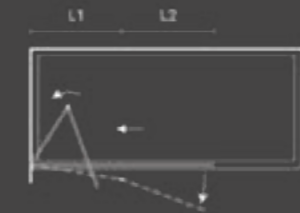

# Kronos

Screen vasca 2 pannelli  
/ Double bath screen

Codice / Code	Misura / Size cm.			Apertura (A) / Door opening cm.	Estensibilità / Adjustable cm.	Peso / Weight kg.	Prezzo / Price
	l	p	h				
221.500.660	60+60	-	140	-	118 - 120	24	€