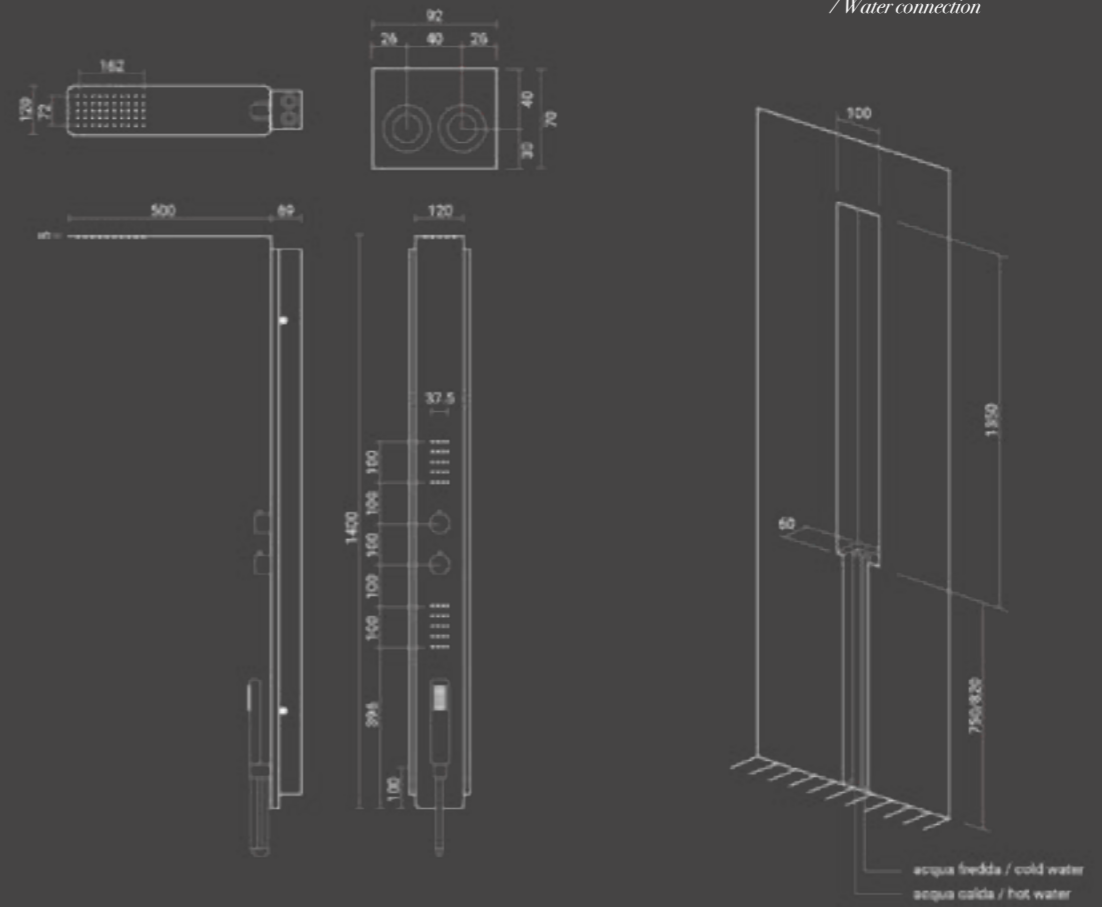

## Pannello ad incasso in acciaio spazzolato / Concealed brushed S/S shower panel

Collegamento idraulico  
/ Water connection

Pannello ad incasso multifunzione, ultrasottile, in acciaio inox spazzolato, con miscelatore e deviatore 3 vie, soffione doccia, getti dorsali per idroterapia, doccia e flessibile 150 cm in pvc silver; tutti i particolari sono in finitura spazzolata. Il pannello è fornito di flessibili di installazione.

*Concealed multifunction brushed S/S, ultrathin shower panel with 3 ways faucet, shower head, hydro massage jets, hand shower and 150 cm silver PVC flex hose; all the spares are in brushed finish. Shower panel includes setting flexible hoses.*