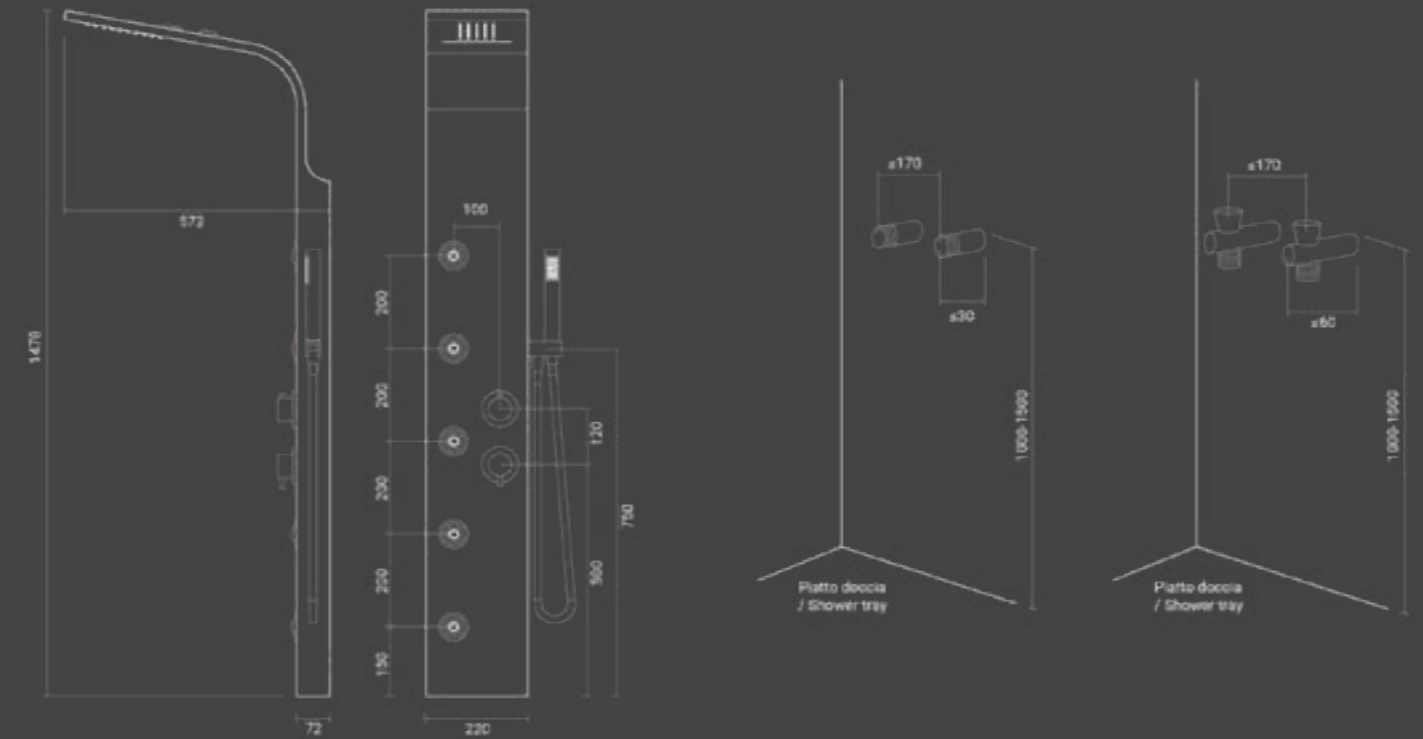

Miami Evo

Pannello in acciaio spazzolato con cascata / Brushed S/S shower panel with waterfall

Collegamento idraulico
/ Water connection

Pannello multifunzione in acciaio inox spazzolato, con miscelatore e deviatore 4 vie, soffione doccia, cascata cervicale, getti dorsali per idroterapia, doccia e flessibile 150 cm in pvc silver; tutti i particolari sono in finitura cromata. Il pannello è fornito di flessibili di installazione.

Multifunction brushed S/S shower panel with 4 ways faucet, shower head, waterfall, hydro massage jets, hand shower and 150 cm silver PVC flex hose; all the spares are in chrome finish. Shower panel includes setting flexible hoses.

Codice / Code Q.tà Conf / Qty Pack Peso / Weight kg. Prezzo / Price

600.900.006 1 11,5 €