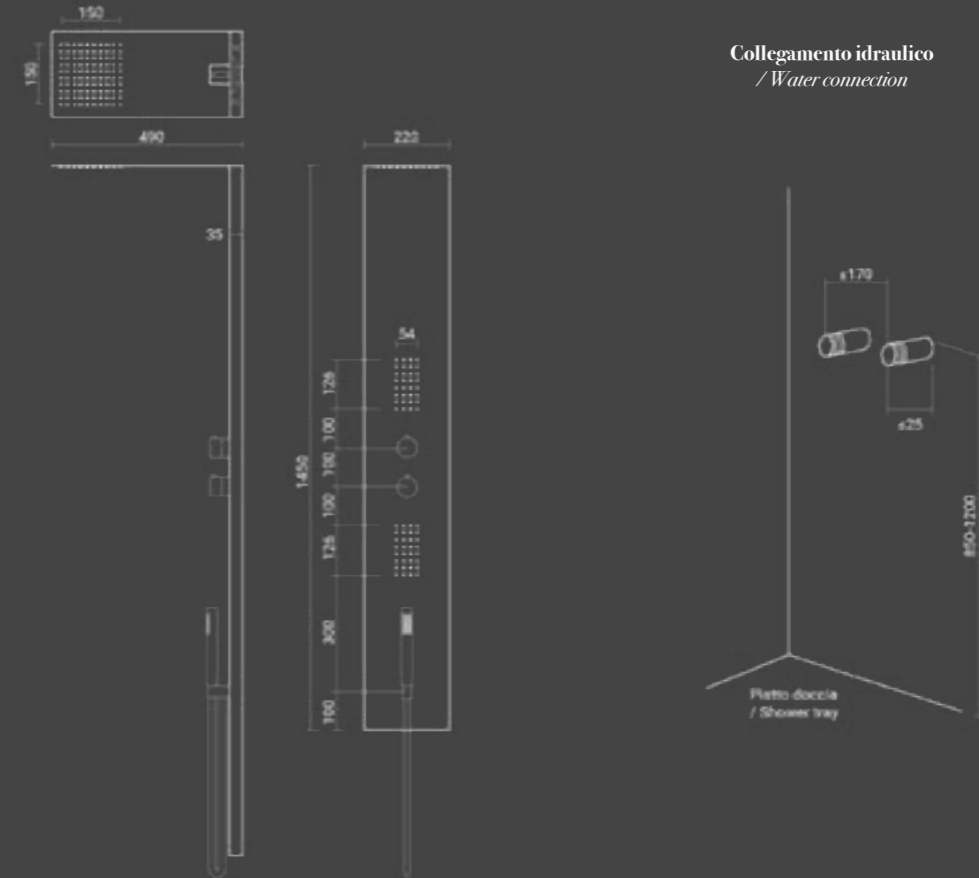

Milano

Pannello in acciaio spazzolato e soffione in finitura a specchio
/ Brushed S/S shower panel and mirror polished shower head

Pannello multifunzione, a profondità ridotta, in acciaio inox spazzolato con miscelatore e deviatore 3 vie, soffione doccia in finitura a specchio, getti dorsali per idroterapia, doccia e flessibile 150 cm in pvc silver; tutti i particolari sono in finitura cromata. Il pannello è fornito di flessibili di installazione.

Multifunction brushed S/S, limited depth shower panel with 3 ways faucet, mirror finish shower head, hand shower, hydro massage jets and 150 cm silver PVC flex hose; all the spares are chrome finish. Shower panel includes setting flexible hoses.

Codice / Code	Q.tà Con/ Qty Pack	Peso/ Weight kg.	Prezzo / Price
600.900.020	1	10,5	€