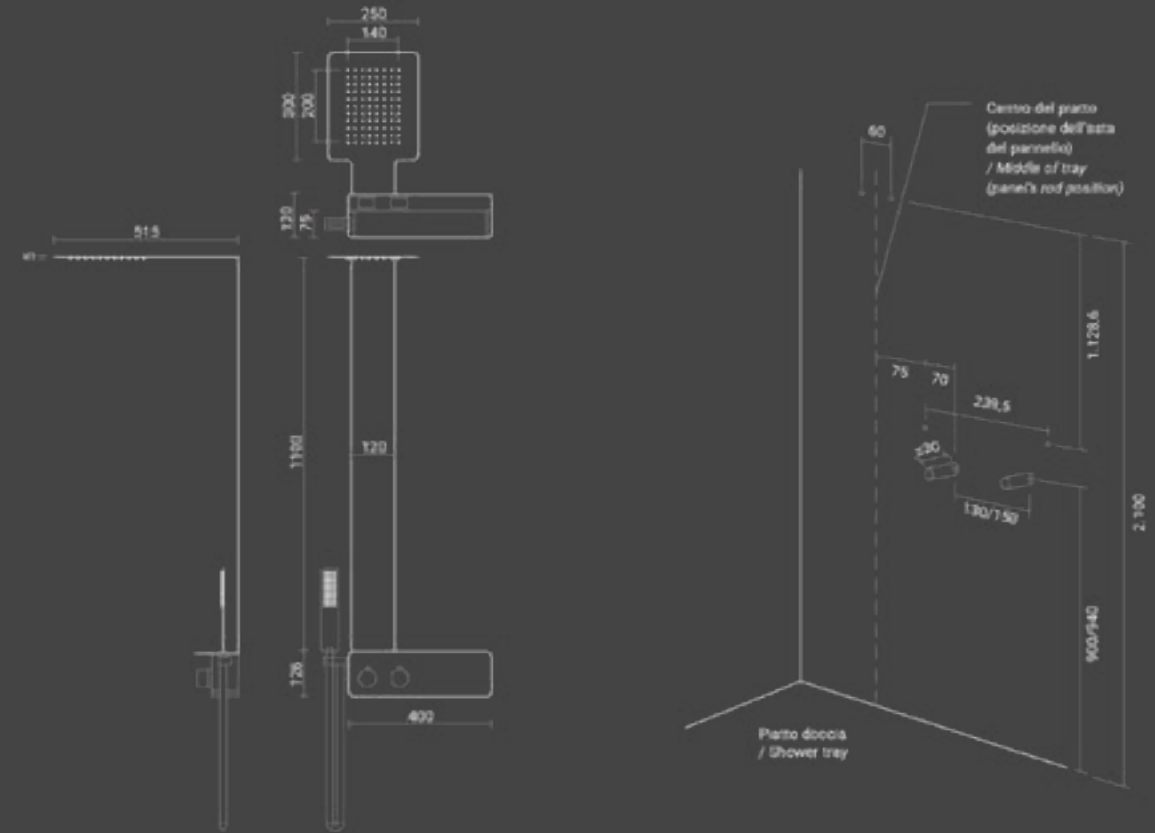

Vita

Pannello in acciaio spazzolato, versione destra / Brushed S/S shower panel, right version

Collegamento idraulico / Water connection

Pannello multifunzione, ultrasottile, in acciaio inox spazzolato con miscelatore e deviatore 2 vie, soffione doccia, doccia, flessibile 150 cm in pvc silver e ripiano portaoggetti; tutti i particolari sono in finitura spazzolata. Il pannello è fornito di flessibili di installazione.

Multifunction brushed S/S, ultrathin shower panel with 2 ways faucet, shower head, hand shower, 150 cm silver PVC flex hose and storage shelf; all the spares are in brushed finish. Shower panel includes setting flexible hoses.

Pannello multifunzione, ultrasottile, in acciaio inox spazzolato con miscelatore e deviatore 2 vie, soffione doccia, doccia, flessibile 150 cm in pvc silver e ripiano portaoggetti; tutti i particolari sono in finitura spazzolata. Il pannello è fornito di flessibili di installazione.