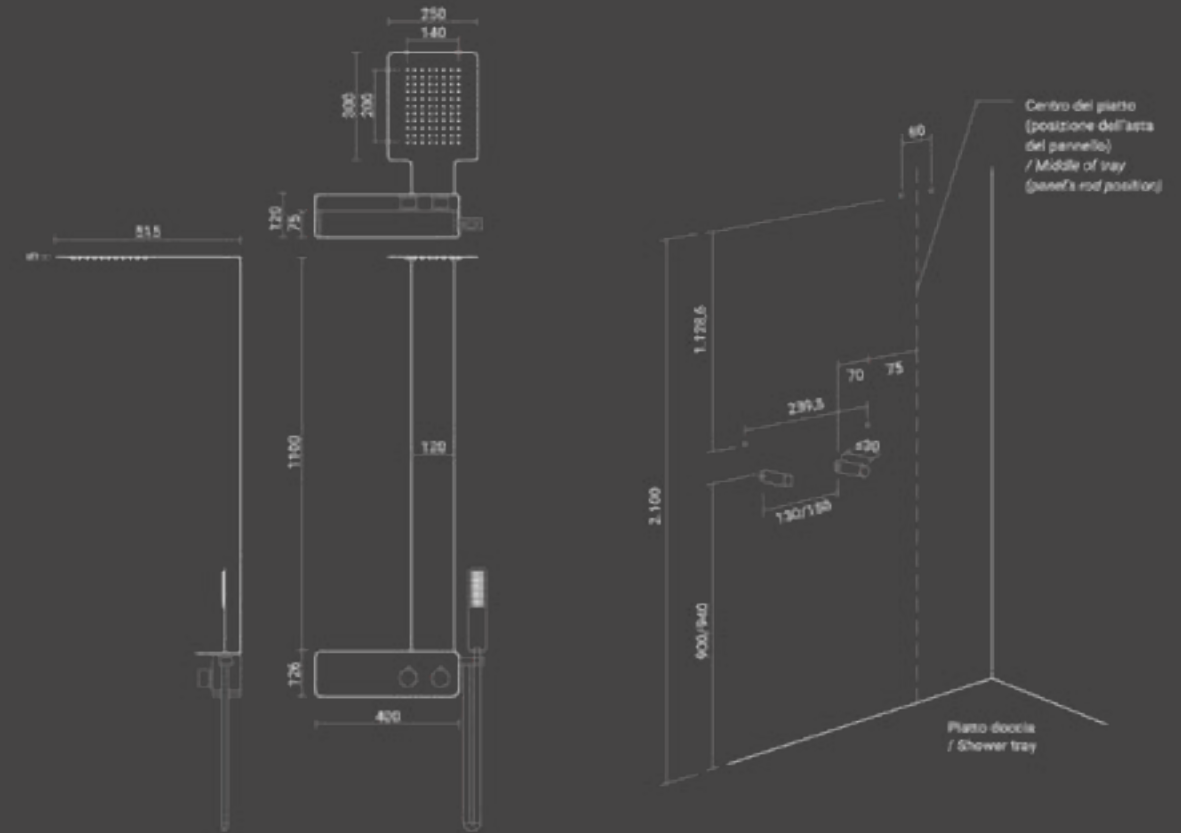

Vita

Pannello in acciaio spazzolato, versione destra / Brushed S/S shower panel, right version

Collegamento idraulico / Water connection

Pannello multifunzione, ultrasottile, in acciaio inox spazzolato con miscelatore e deviatore 2 vie, soffione doccia, doccia, flessibile 150 cm in pvc silver e ripiano portaoggetti; tutti i particolari sono in finitura spazzolata. Il pannello è fornito di flessibili di installazione.

Multifunction brushed S/S, ultrathin shower panel with 2 ways faucet, shower head, hand shower, 150 cm silver PVC flex hose and storage shelf; all the spares are in brushed finish. Shower panel includes setting flexible hoses.

Pannello multifunzione, ultrasottile, in acciaio inox spazzolato con miscelatore e deviatore 2 vie, soffione doccia, doccia, flessibile 150 cm in pvc silver e ripiano portaoggetti; tutti i particolari sono in finitura spazzolata. Il pannello è fornito di flessibili di installazione.