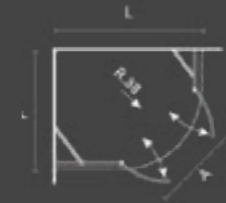

Circolare / Round

Codice / Code	Misura / Size cm.			Apertura (A) / Door opening cm.	Estensibilità / Adjustable cm.	Peso / Weight kg.	Prezzo / Price
	l	p	h				
210.900.080	80	80	195	69 ± 1	77,5 - 79,5 77,5 - 79,5	46	€
210.900.090	90	90	195	69 ± 1	87,5 - 89,5 87,5 - 89,5	51,5	€

Circolare asimmetrico / Round asym

Versione Sinistra (L)
/ Left Version

Versione Destra (R)
/ Right Version

Codice / Code	Misura / Size cm.			Apertura (A) / Door opening cm.	Estensibilità / Adjustable cm.	Peso / Weight kg.	Prezzo / Price
	l	p	h				
210.900.790R	90	70	195	48 ± 1	87,5 - 89,5 67,5 - 69,5	48,5	€
210.900.790L	90	70	195	48 ± 1	87,5 - 89,5 67,5 - 69,5	48,5	€