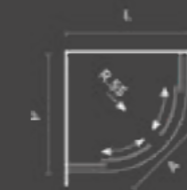

Vesper 190

Circolare / Round

Codice / Code	Misura / Size cm.			Apertura (A) / Door opening cm.	Estensibilità / Adjustable cm.	Peso / Weight kg.	Prezzo / Price
	l	p	h				
310.900.080	80	80	190	42 ± 1	77,5 - 79,5 77,5 - 79,5	40	€
310.900.090	90	90	190	49 ± 1	87,5 - 89,5 87,5 - 89,5	44	€

Circolare asimmetrico / Round asym

Codice / Code	Misura / Size cm.			Apertura (A) / Door opening cm.	Estensibilità / Adjustable cm.	Peso / Weight kg.	Prezzo / Price
	l	p	h				
310.900.790	90	70	190	42 ± 1	87,5 - 89,5 67,5 - 69,5	40	€