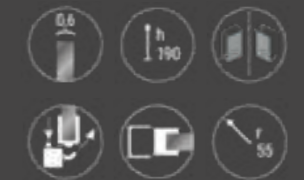

Vesper 190

Circolare / Round

Codice / Code	Misura / Size cm.			Apertura (A) / Door opening cm.	Estensibilità / Adjustable cm.	Peso / Weight kg.	Prezzo / Price
	l	p	h				
310.900.080	80	80	190	42 ± 1	77,5 - 79,5 77,5 - 79,5	40	€
310.900.090	90	90	190	49 ± 1	87,5 - 89,5 87,5 - 89,5	44	€

Circolare asimmetrico / Round asym

Codice / Code	Misura / Size cm.			Apertura (A) / Door opening cm.	Estensibilità / Adjustable cm.	Peso / Weight kg.	Prezzo / Price
	l	p	h				
310.900.790	90	70	190	42 ± 1	87,5 - 89,5 67,5 - 69,5	40	€