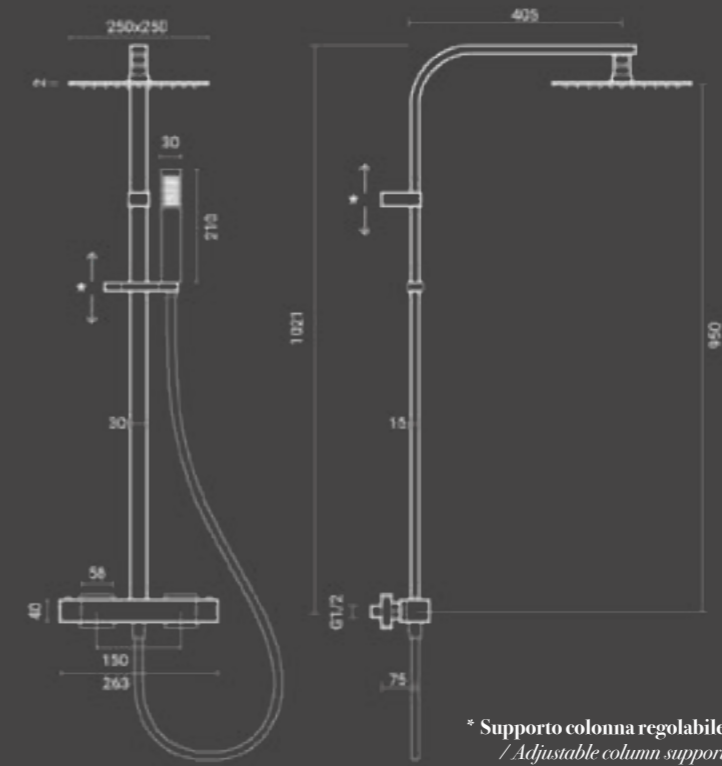

Bianca TMS

Colonna doccia Bianca termostatica
/ Bianca thermostatic shower column

Colonna quadra in ottone cromato: miscelatore termostatico 2 vie, integrato di deviatore, soffione doccia in inox 25x25 cm, finitura a specchio sp. 2 mm, doccia rettangolare e supporto regolabile in ottone, flessibile 150 cm in pvc silver.

Square brass, chrome shower column: thermostatic mixer, integrated 2 ways diverter, S/S shower head 25x25 cm, mirror finish 2 mm thick, brass rectangle shower and adjustable holder, 150 cm silver PVC flex hose.

Codice / Code	Q.tà Conf / Q.ty Pack	Peso / Weight kg.	Prezzo / Price
600.110.010	3	7,5	€