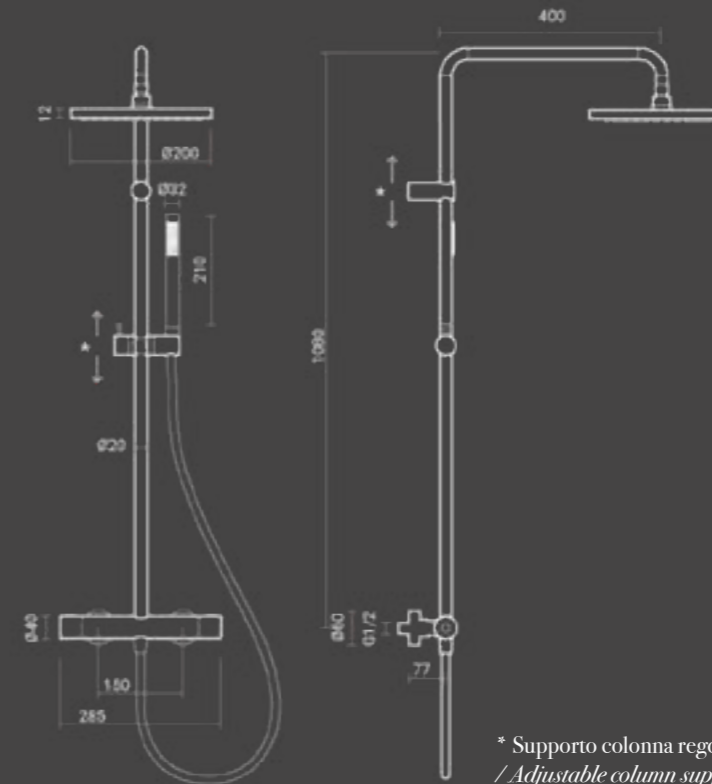

Clara TMS

Colonna doccia Clara termostatica
/ Clara thermostatic shower column

* Supporto colonna regolabile
/ Adjustable column support

Colonna rotonda in ottone cromato: miscelatore termostatico 2 vie, integrato di deviatore, soffione doccia in abs Ø20 cm, doccia cilindrica e supporto regolabile in abs, flessibile 150 cm in acciaio.

Round brass, chrome shower column: thermostatic mixer, integrated 2 ways diverter, abs shower head Ø20 cm, abs round shower and adjustable holder, 150 cm S/S flex hose.

Codice / Code	Q.tà Conf / Q.ty Pack	Peso / Weight kg.	Prezzo / Price
600.110.200	3	6	€