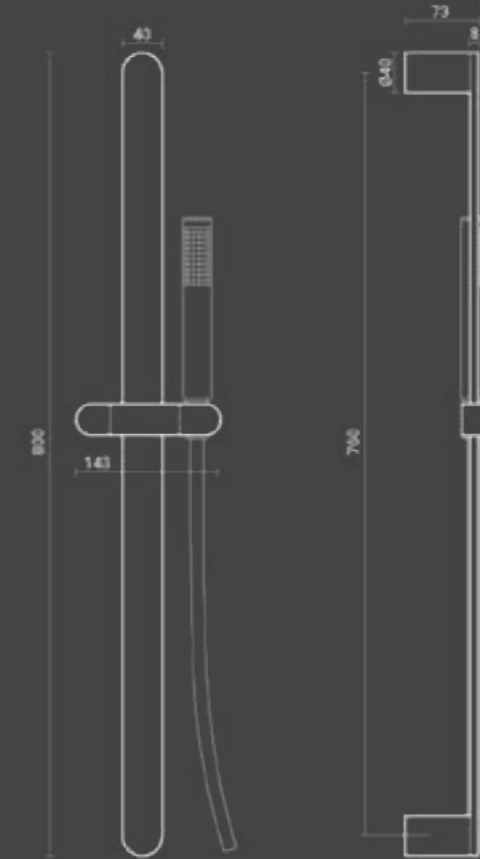

Asta doccia
/ Shower set

Asta doccia rettangolare in ottone: doccia rettangolare, supporto regolabile e flessibile 150 cm in pvc silver.

Brass square shower set: square hand shower, adjustable shower support and 150 cm silver PVC flex hose.

Codice / Code	Misura / Size cm h	Q.tà conf. / Qty pack	Peso / Weight kg.	Prezzo / Price
600.150.020	80	10	2,5	€

Asta doccia
/ Shower set

Asta doccia rotonda, in ottone: doccia rotonda, supporto regolabile e flessibile 150 cm in pvc silver.

Brass round shower set: round hand shower, adjustable shower support and 150 cm silver PVC flex hose.

Codice / Code	Misura / Size cm h	Q.tà conf. / Qty pack	Peso / Weight kg.	Prezzo / Price
600.150.010	80	10	2,5	€