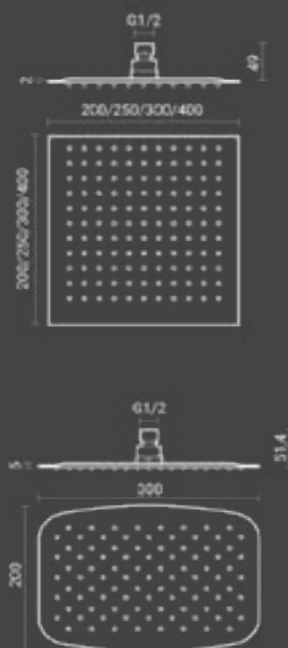

Inox 2mm

Braccetti doccia compatibili / Compatible shower arms

Quadro da soffitto / Square ceiling

Codice / Code	Misura / Size cm	Prezzo / Price
600.890.110	30	€

Sottile quadro / Square thin

Codice / Code	Misura / Size cm	Prezzo / Price
600.890.004	40	€

Quadro / Square

Codice / Code	Misura / Size cm	Prezzo / Price
600.890.011	30	€
600.890.001	40	€

Sottile rettangolare / Rectangle thin

Codice / Code	Misura / Size cm	Prezzo / Price
600.890.003	38	€

Soffione quadro e rettangolare / Square and rectangular shower head

Soffione doccia quadrato in acciaio inox, spessore 2 mm e getti in silicone. Finitura a specchio.

Square S/S shower head, thickness 2 mm and silicone jets. Mirror finish.

Codice / Code	Misura / Size cm	Peso / Weight kg.	Q.tà Conf' / Qty Pack	Prezzo / Price
600.850.200	20x20	1,1	20	€
600.850.250	25x25	1,6	10	€
600.850.300	30x30	2	10	€
600.850.400	40x40	4	5	€
600.850.230	20x30	1,6	10	€

Round S/S shower head, thickness 2 mm and silicone jets. Mirror finish.

Codice / Code	Misura / Size cm	Peso / Weight kg.	Q.tà Conf / Qty Pack	Prezzo / Price
600.800.200	Ø20	1	20	€
600.800.250	Ø25	1,5	10	€
600.800.300	Ø30	1,8	10	€
600.800.400	Ø40	3,6	5	€