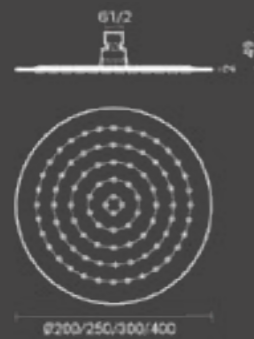

Inox 2mm

Braccetti doccia compatibili / Compatible shower arms

Rotondo da soffitto / Round ceiling

Codice / Code	Misura / Size cm	Prezzo / Price
600.890.100	30	€

Sottile rotondo / Round thin

Codice / Code	Misura / Size cm	Prezzo / Price
600.890.005	40	€

Rotondo / Round

Codice / Code	Misura / Size cm	Prezzo / Price
600.890.012	31	€
600.890.002	39	€

Soffione rotondo / Round shower head

Soffione doccia rotondo in acciaio inox, spessore 2 mm e getti in silicone. Finitura a specchio.

Round S/S shower head, thickness 2 mm and silicone jets. Mirror finish.

Codice / Code	Misura / Size cm	Peso / Weight kg.	Q.tà Conf / Qty Pack	Prezzo / Price
600.800.200	Ø20	1	20	€
600.800.250	Ø25	1,5	10	€
600.800.300	Ø30	1,8	10	€
600.800.400	Ø40	3,6	5	€