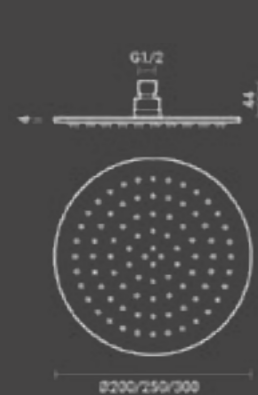

Meccanica / Mechanical

Codice / Code	Funzioni / Functions	Prezzo / Price
600.520.250	2	€

Square / Square

Codice / Code	Funzioni / Functions	Prezzo / Price
600.999.004	2	€

Kit Square / Square kit

Codice / Code	Funzioni / Functions	Prezzo / Price
600.050.110	-	€

Inox 4mm

Soffione rotondo / Round shower head

Soffione doccia rotondo in acciaio inox, spessore 4 mm e getti in silicone. Finitura a specchio.

Round S/S shower head, thickness 4 mm and silicone jets. Mirror finish.