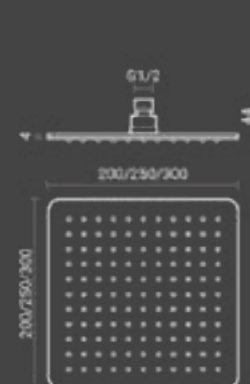

Inox

4mm

Soffione quadro

/ Square shower head

Soffione doccia quadrato in acciaio inox, spessore 4 mm e getti in silicone. Finitura a specchio.

Square S/S shower head, thickness 4 mm and silicone jets. Mirror finish.

Codice / Code	Misura / Size cm	Peso / Weight kg.	Q.tà Conf / Qty Pack	Prezzo / Price
600.750.200	20x20	1,1	20	€
600.750.250	25x25	1,6	10	€
600.750.300	30x30	2,1	10	€

Braccetti doccia compatibili

/ Compatible shower arms

Quadro da soffitto / Square ceiling

Codice / Code	Misura / Size cm	Prezzo / Price
600.890.110	30	€

Sottile quadro / Square thin

Codice / Code	Misura / Size cm	Prezzo / Price
600.890.004	40	€

Quadro / Square

Codice / Code	Misura / Size cm	Prezzo / Price
600.890.011	30	€
600.890.001	40	€

Sottile rettangolare / Rectangle thin

Codice / Code	Misura / Size cm	Prezzo / Price
600.890.003	38	€

Rubinetteria compatibile