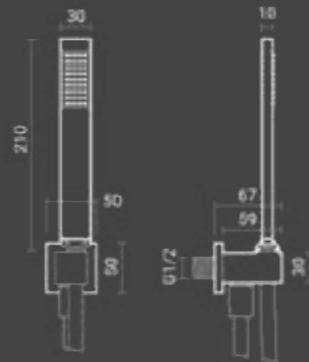

Kit Doccia

Square ottone
/ Brass Square

Kit doccia quadrato: doccia in ottone, curva doccia con supporto in ottone e flessibile 150 cm in pvc.

Square shower pack: brass hand shower, brass water elbow with shower support and 150 cm PVC flex hose.

Finitura / Finishing	Codice / Code	Q.tà Conf / Qty Pack	Peso / Weight kg.	Prezzo / Price
Cromo	600.050.110	10	1	€
Spazzolato	600.050.910	10	1	€
● Carbon	600.057.910	10	1	€

Roller ottone
/ Brass Roller

Kit doccia rotondo: doccia in ottone, curva doccia con supporto in ottone e flessibile 150 cm in pvc.

Round shower pack: brass hand shower, brass water elbow with shower support and 150 cm PVC flex hose.

Finitura / Finishing	Codice / Code	Q.tà Conf / Qty Pack	Peso / Weight kg.	Prezzo / Price
Cromo	600.050.100	10	1	€
● Spazzolato	600.050.900	10	1	€
Carbon	600.057.900	10	1	€

Easy Square

Kit doccia quadrato: doccia in abs, curva doccia con supporto in ottone e flessibile 150 cm in acciaio.

Square shower pack: abs hand shower, brass water elbow with shower support and 150 cm S/S flex hose.