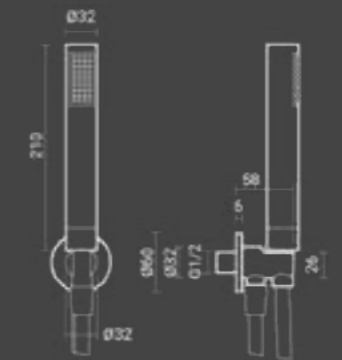

Kit Doccia

Square ottone
/ Brass Square

Kit doccia quadrato: doccia in ottone, curva doccia con supporto in ottone e flessibile 150 cm in pvc.

Square shower pack: brass hand shower, brass water elbow with shower support and 150 cm PVC flex hose.

Round shower pack: brass hand shower, brass water elbow with shower support and 150 cm PVC flex hose.

Finitura / Finishing	Codice / Code	Q.tà Conf / Qty Pack	Peso / Weight kg.	Prezzo / Price
Cromo	600.050.100	10	1	€
● Spazzolato	600.050.900	10	1	€
Carbon	600.057.900	10	1	€

Easy Square

Kit doccia quadrato: doccia in abs, curva doccia con supporto in ottone e flessibile 150 cm in acciaio.

Square shower pack: abs hand shower, brass water elbow with shower support and 150 cm S/S flex hose.

Finitura / Finishing	Codice / Code	Q.tà Conf / Qty Pack	Peso / Weight kg.	Prezzo / Price
Cromo	600.050.160	10	1	€

Easy Roller

Kit doccia rotondo: doccia in abs, curva doccia con supporto in ottone e flessibile 150 cm in acciaio.