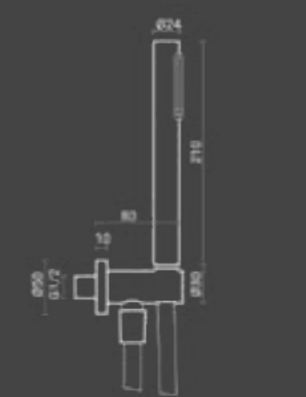

Kit Doccia

Square ottone
/ Brass Square

Kit doccia quadrato: doccia in ottone, curva doccia con supporto in ottone e flessibile 150 cm in pvc.

Square shower pack: brass hand shower, brass water elbow with shower support and 150 cm PVC flex hose.

Finitura / Finishing	Codice / Code	Q.tà Conf / Qty Pack	Peso / Weight kg.	Prezzo / Price
Cromo	600.050.110	10	1	€
Spazzolato	600.050.910	10	1	€
● Carbon	600.057.910	10	1	€

Roller ottone
/ Brass Roller

Kit doccia rotondo: doccia in ottone, curva doccia con supporto in ottone e flessibile 150 cm in pvc.

Round shower pack: brass hand shower, brass water elbow with shower support and 150 cm PVC flex hose.

Finitura / Finishing	Codice / Code	Q.tà Conf / Qty Pack	Peso / Weight kg.	Prezzo / Price
Cromo	600.050.100	10	1	€
● Spazzolato	600.050.900	10	1	€
Carbon	600.057.900	10	1	€

Easy Square

Kit doccia quadrato: doccia in abs, curva doccia con supporto in ottone e flessibile 150 cm in acciaio.

Square shower pack: abs hand shower, brass water elbow with shower support and 150 cm S/S flex hose.