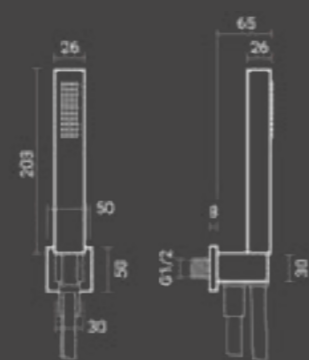

Kit Doccia

Square ottone
/ Brass Square

Kit doccia quadrato: doccia in ottone, curva doccia con supporto in ottone e flessibile 150 cm in pvc.

Square shower pack: brass hand shower, brass water elbow with shower support and 150 cm PVC flex hose.

Finitura / Finishing	Codice / Code	Q.tà Conf / Qty Pack	Peso / Weight kg.	Prezzo / Price
Cromo	600.050.110	10	1	€
Spazzolato	600.050.910	10	1	€
● Carbon	600.057.910	10	1	€

Roller ottone
/ Brass Roller

Kit doccia rotondo: doccia in ottone, curva doccia con supporto in ottone e flessibile 150 cm in pvc.

Round shower pack: brass hand shower, brass water elbow with shower support and 150 cm PVC flex hose.

Finitura / Finishing	Codice / Code	Q.tà Conf / Qty Pack	Peso / Weight kg.	Prezzo / Price
Cromo	600.050.100	10	1	€
● Spazzolato	600.050.900	10	1	€
Carbon	600.057.900	10	1	€

Easy Square

Kit doccia quadrato: doccia in abs, curva doccia con supporto in ottone e flessibile 150 cm in acciaio.

Square shower pack: abs hand shower, brass water elbow with shower support and 150 cm S/S flex hose.