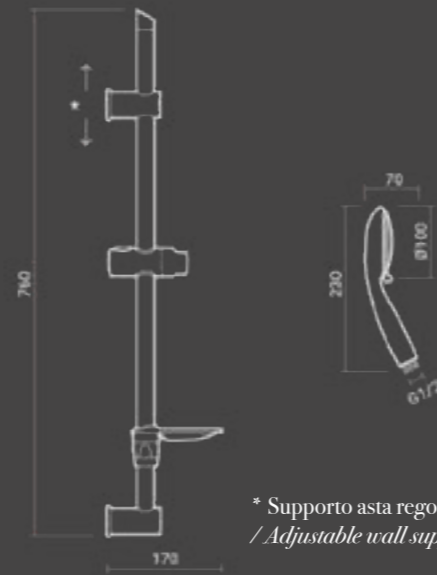

Lyra

Asta doccia
/ Shower set

* Supporto asta regolabile
/ Adjustable wall support

Asta doccia con supporto regolabile, doccia con selezione 5 getti, portasapone, fissaggi a muro adattabili e flessibile 150 cm in acciaio.

Shower set with adjustable support, 5 jets hand shower, soap dish, variable upper wall fixing and 150 cm S/S flex hose.

Codice / Code	Misura / Size cm h	Q.tà conf. / Qty pack	Peso / Weight kg.	Prezzo / Price
650.150.000	76	10	1,1	€

Vela

Asta doccia
/ Shower set

Asta doccia con supporto regolabile, doccia con selezione 3 getti, portasapone e flessibile 150 cm in acciaio.

Shower set with adjustable support, 3 jets hand shower, soap dish and 150 cm S/S flex hose.

Codice / Code	Misura / Size cm h	Q.tà conf. / Qty pack	Peso / Weight kg.	Prezzo / Price
650.150.015	55	10	0,9	€