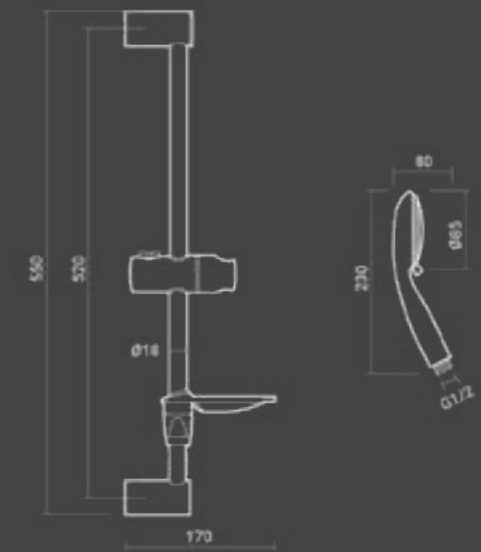

Lyra

Asta doccia
/ Shower set

* Supporto asta regolabile
/ Adjustable wall support

Asta doccia con supporto regolabile, doccia con selezione 5 getti, portasapone, fissaggi a muro adattabili e flessibile 150 cm in acciaio.

Shower set with adjustable support, 5 jets hand shower, soap dish, variable upper wall fixing and 150 cm S/S flex hose.

Codice / Code	Misura / Size cm h	Q.tà conf. / Qty pack	Peso / Weight kg.	Prezzo / Price
650.150.000	76	10	1,1	€

Vela

Asta doccia
/ Shower set

Asta doccia con supporto regolabile, doccia con selezione 3 getti, portasapone e flessibile 150 cm in acciaio.

Shower set with adjustable support, 3 jets hand shower, soap dish and 150 cm S/S flex hose.

Codice / Code	Misura / Size cm h	Q.tà conf. / Qty pack	Peso / Weight kg.	Prezzo / Price
650.150.015	55	10	0,9	€