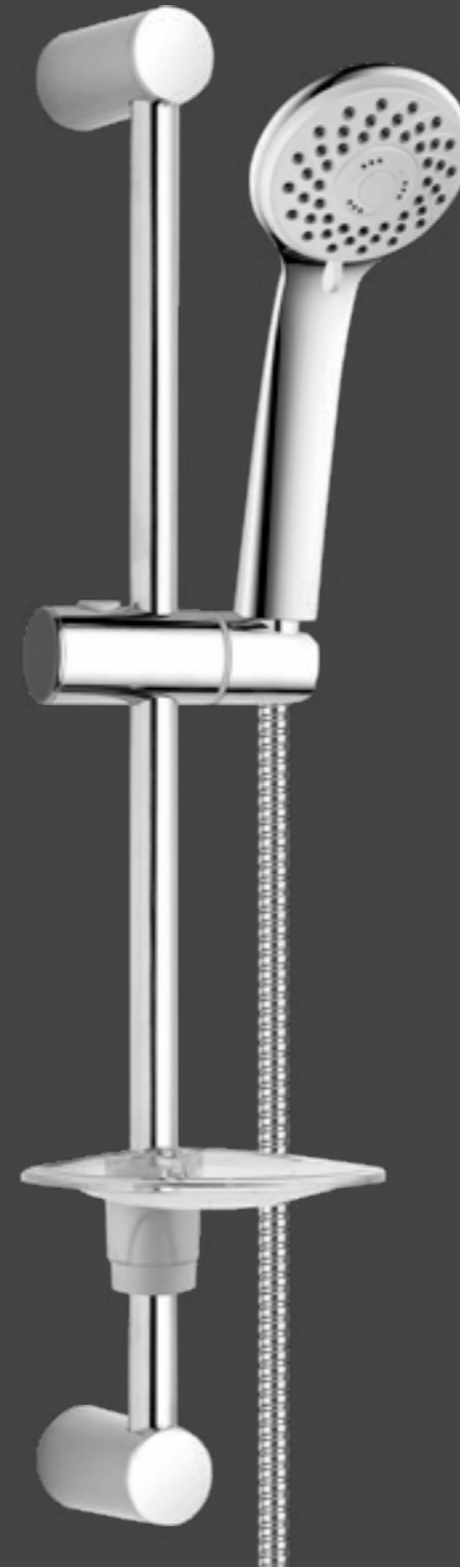

Lyra

Asta doccia
/ Shower set

* Supporto asta regolabile
/ Adjustable wall support

Asta doccia con supporto regolabile, doccia con selezione 5 getti, portasapone, fissaggi a muro adattabili e flessibile 150 cm in acciaio.

Shower set with adjustable support, 5 jets hand shower, soap dish, variable upper wall fixing and 150 cm S/S flex hose.

Codice / Code	Misura / Size cm h	Q.tà conf. / Qty pack	Peso / Weight kg.	Prezzo / Price
650.150.000	76	10	1,1	€

Vela

Asta doccia
/ Shower set

Asta doccia con supporto regolabile, doccia con selezione 3 getti, portasapone e flessibile 150 cm in acciaio.

Shower set with adjustable support, 3 jets hand shower, soap dish and 150 cm S/S flex hose.