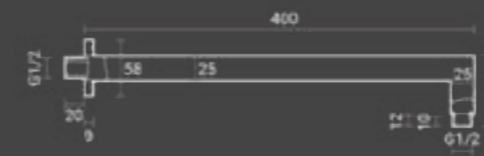

Square

Pacchetto doccia / Shower pack

Soffione
/ Shower head

Mix incasso 2 vie
/ 2 Ways concealed faucet

Braccio doccia
/ Shower arm

Curva acqua con supporto doccia
/ Water elbow with hand shower support

Pacchetto doccia quadro: miscelatore ad incasso con deviatore 2 vie, soffione doccia in acciaio inox 25x25 cm, braccio doccia in ottone, flessibile 150 cm in pvc silver, doccia e supporto in ottone cromato.

Square shower pack: 2 functions concealed faucet, S/S shower head 25x25 cm, brass shower arm, 150 cm silver PVC flex hose, brass hand shower and holder.

Codice / Code	Q.tà Con/ Qty Pack	Peso/ Weight kg.	Prezzo / Price
600.052.020	4	5,5	€
Pack senza miscelatore / Pack without mixer			
600.051.060	4	3,5	€