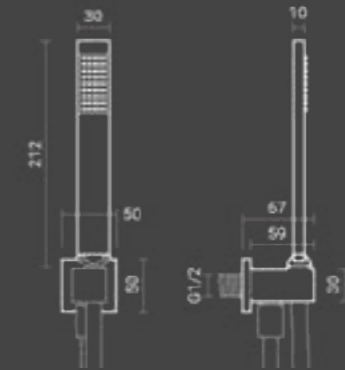

Square

Pacchetto doccia / Shower pack

Soffione
/ Shower head

Mix incasso 2 vie
/ 2 Ways concealed faucet

Braccio doccia
/ Shower arm

Curva acqua con supporto doccia
/ Water elbow with hand shower support

Pacchetto doccia quadro: miscelatore ad incasso con deviatore 2 vie, soffione doccia in acciaio inox 25x25 cm, braccio doccia in ottone, flessibile 150 cm in pvc silver, doccia e supporto in ottone cromato.

Square shower pack: 2 functions concealed faucet, S/S shower head 25x25 cm, brass shower arm, 150 cm silver PVC flex hose, brass hand shower and holder.

Codice / Code	Q.tà Con/ Qty Pack	Peso/ Weight kg.	Prezzo / Price
600.052.020	4	5,5	€
Pack senza miscelatore / Pack without mixer			
600.051.060	4	3,5	€