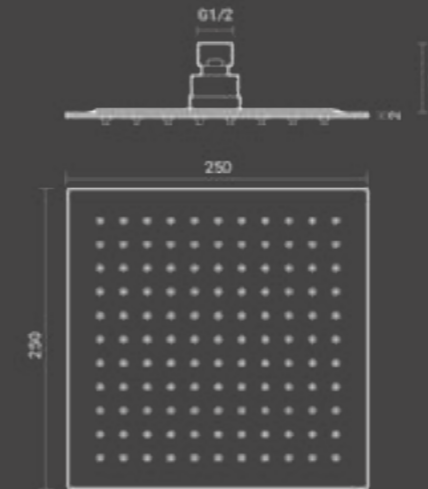

Square

Pacchetto doccia / Shower pack

Soffione
/ Shower head

Mix incasso 2 vie
/ 2 Ways concealed faucet

Braccio doccia
/ Shower arm

Curva acqua con supporto doccia
/ Water elbow with hand shower support

Pacchetto doccia quadro: miscelatore ad incasso con deviatore 2 vie, soffione doccia in acciaio inox 25x25 cm, braccio doccia in ottone, flessibile 150 cm in pvc silver, doccia e supporto in ottone cromato.

Square shower pack: 2 functions concealed faucet, S/S shower head 25x25 cm, brass shower arm, 150 cm silver PVC flex hose, brass hand shower and holder.

Codice / Code	Q.tà Con/ Qty Pack	Peso/ Weight kg.	Prezzo / Price
600.052.020	4	5,5	€
Pack senza miscelatore / Pack without mixer			
600.051.060	4	3,5	€