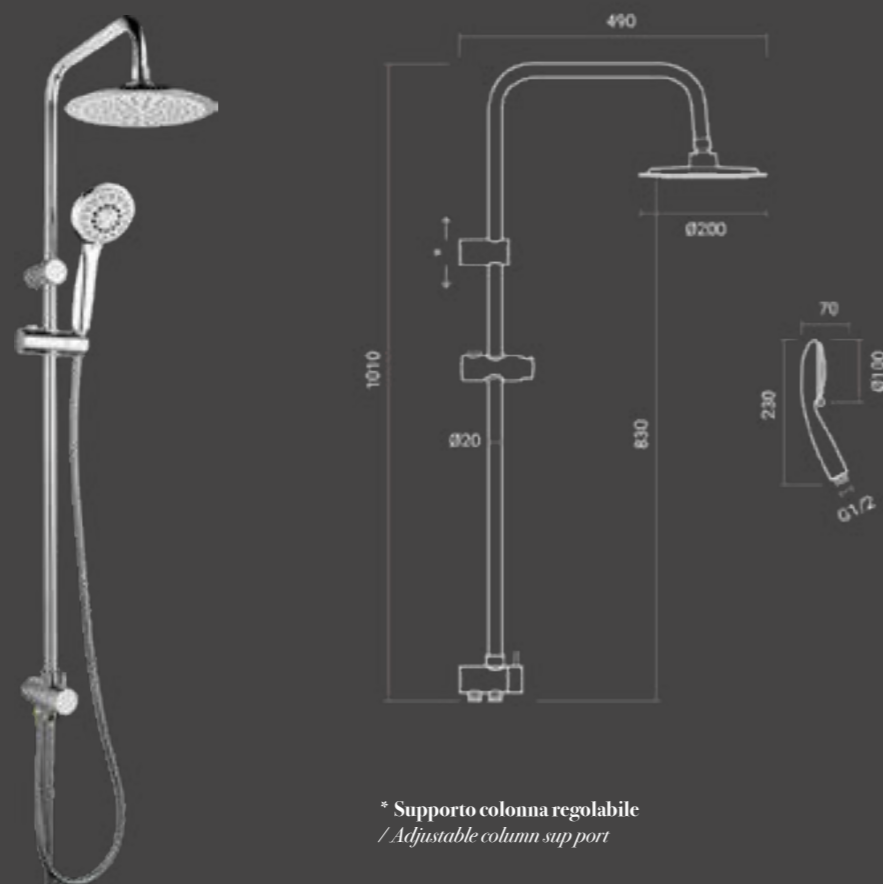

Urano

Colonna doccia Urano / *Urano shower column*

* Supporto colonna regolabile
/ *Adjustable column support*

Colonna doccia: soffione doccia Ø20 cm in abs , doccia 5 getti e supporto regolabile in abs, fissaggi colonna adattabili, deviatore a sfera 2 vie, flessibile ingresso acqua 80 cm e flessibile doccia da 150 cm.

Shower column: abs shower head Ø20 cm, abs 5 jets hand shower with adjustable support, adjustable wall fixing, 2 ways diverter, water inlet flex hose 80 cm and 150 cm hand shower flex hose.

Codice / Code	Q.tà Conf/ Q.ty Pack	Peso/ Weight kg.	Prezzo / Price
650.100.205	3	2,8	€

Mercurio

Colonna doccia Mercurio / *Mercurio shower column*

* Supporto colonna regolabile
/ *Adjustable column support*

Colonna doccia: soffione doccia 20x20 cm in abs , doccia mono getto e supporto regolabile in abs, fissaggi colonna adattabili, deviatore a sfera 2 vie, flessibile ingresso acqua 80 cm e flessibile doccia da 150 cm.

Shower column: abs shower head 20x20 cm, abs hand shower with adjustable support, adjustable wall fixing, 2 ways diverter, water inlet flex hose 80 cm and 150 cm hand shower flex hose.

Codice / Code	Q.tà Conf/ Q.ty Pack	Peso/ Weight kg.	Prezzo / Price
650.100.210	3	2,8	€