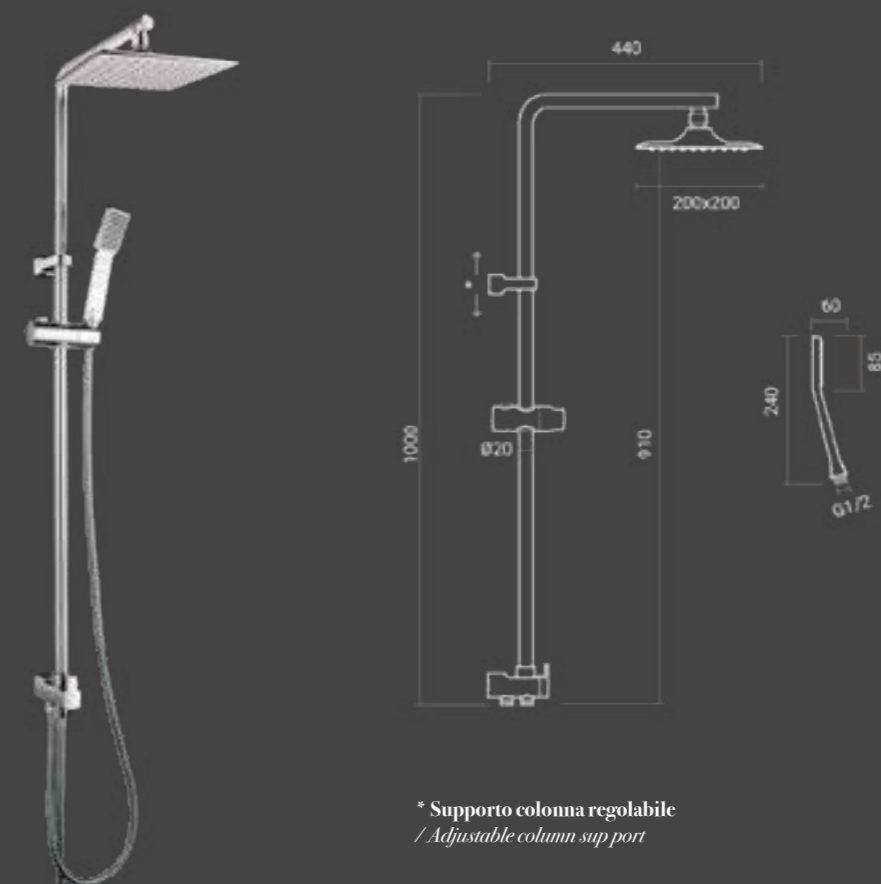

Urano

Colonna doccia Urano / *Urano shower column*

* Supporto colonna regolabile
/ *Adjustable column support*

Colonna doccia: soffione doccia Ø20 cm in abs , doccia 5 getti e supporto regolabile in abs, fissaggi colonna adattabili, deviatore a sfera 2 vie, flessibile ingresso acqua 80 cm e flessibile doccia da 150 cm.

Shower column: abs shower head Ø20 cm, abs 5 jets hand shower with adjustable support, adjustable wall fixing, 2 ways diverter, water inlet flex hose 80 cm and 150 cm hand shower flex hose.

Codice / Code	Q.tà Conf/ Q.ty Pack	Peso/ Weight kg.	Prezzo / Price
650.100.205	3	2,8	€

Mercurio

Colonna doccia Mercurio / *Mercurio shower column*

* Supporto colonna regolabile
/ *Adjustable column support*

Colonna doccia: soffione doccia 20x20 cm in abs , doccia mono getto e supporto regolabile in abs, fissaggi colonna adattabili, deviatore a sfera 2 vie, flessibile ingresso acqua 80 cm e flessibile doccia da 150 cm.

Shower column: abs shower head 20x20 cm, abs hand shower with adjustable support, adjustable wall fixing, 2 ways diverter, water inlet flex hose 80 cm and 150 cm hand shower flex hose.

Codice / Code	Q.tà Conf/ Q.ty Pack	Peso/ Weight kg.	Prezzo / Price
650.100.210	3	2,8	€