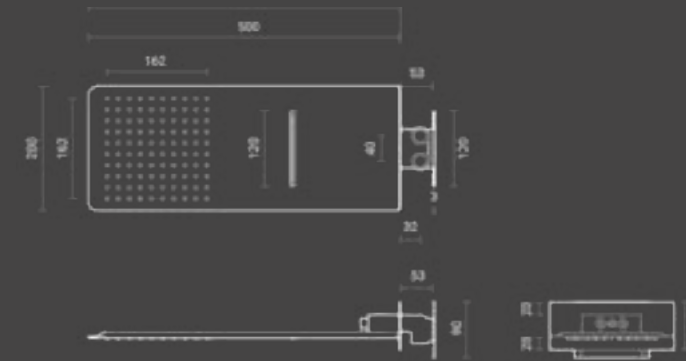

Wall Rain

Wall rain quadro con cascata / Square Wall rain with waterfall

Wall rain quadro in acciaio inox, cascata cervicale relax, spessore 3 mm e getti in silicone. Finitura a specchio.

Square wall rain S/S, relaxing waterfall, thickness 3 mm and silicone jets. Mirror finish.

Codice / Code	Misura / Size cm	Peso / Weight kg.	Q.tà Conf / Qty Pack	Prezzo / Price
600.810.300	20x50	4,5	6	€

Rubinetteria compatibile / Compatible taps

Termostatica / Thermostatic + shower set

Codice / Code	Funzioni / Functions	Prezzo / Price
600.510.250	3-2	€

Kit Square / Square kit

Codice / Code	Funzioni / Functions	Prezzo / Price
600.050.110	-	€

Wall Rain

Wall rain rotondo con cascata / Round Wall rain with waterfall

Wall rain rotondo in acciaio inox, cascata cervicale relax, spessore 3 mm e getti in silicone. Finitura a specchio.