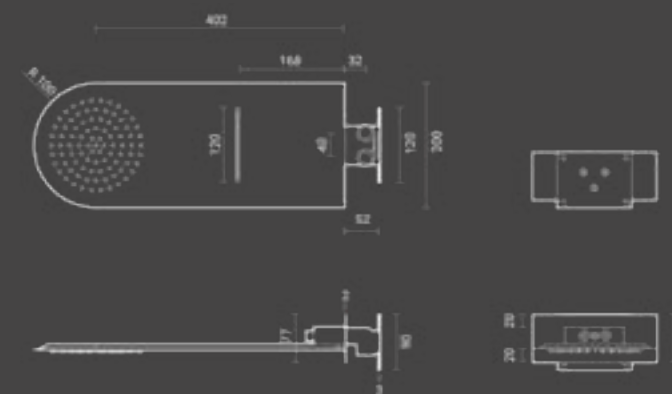

Wall Rain

Wall rain quadro con cascata / Square Wall rain with waterfall

Wall rain quadro in acciaio inox, cascata cervicale relax, spessore 3 mm e getti in silicone. Finitura a specchio.

Square wall rain S/S, relaxing waterfall, thickness 3 mm and silicone jets. Mirror finish.

Codice / Code	Misura / Size cm	Peso / Weight kg.	Q.tà Conf / Qty Pack	Prezzo / Price
600.810.300	20x50	4,5	6	€

Rubinetteria compatibile / Compatible taps

Termostatica / Thermostatic + shower set

Codice / Code	Funzioni / Functions	Prezzo / Price
600.510.250	3-2	€

Kit Square / Square kit

Codice / Code	Funzioni / Functions	Prezzo / Price
600.050.110	-	€

Wall Rain

Wall rain rotondo con cascata / Round Wall rain with waterfall

Wall rain rotondo in acciaio inox, cascata cervicale relax, spessore 3 mm e getti in silicone. Finitura a specchio.

Round wall rain S/S, relaxing waterfall, thickness 3 mm and silicone jets. Mirror finish.

Codice / Code	Misura / Size cm	Peso / Weight kg.	Q.tà Conf / Qty Pack	Prezzo / Price
600.810.310	20x50	4,5	6	€

Rubinetteria compatibile / Compatible taps