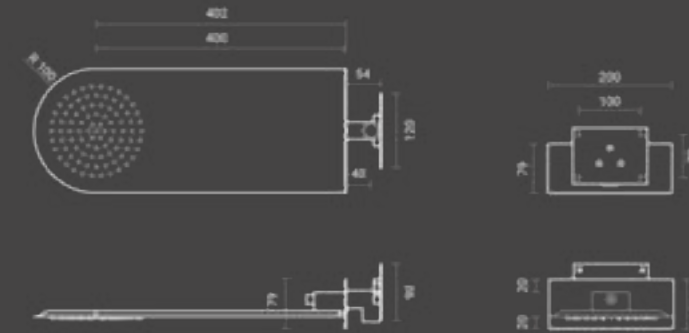

Kit Square / Square kit

Codice / Code	Funzioni / Functions	Prezzo / Price
600.050.110	-	€

Wall Rain

Wall rain rotondo / Round Wall rain

Wall rain rotondo in acciaio inox, spessore 3 mm e getti in silicone. Finitura a specchio.

Round wall rain S/S, thickness 3 mm and silicone jets. Mirror finish.

Codice / Code	Misura / Size cm	Peso / Weight kg.	Q.tà Conf / Qty Pack	Prezzo / Price
600.810.210	20x50	3,5	6	€

Rubinetteria compatibile / Compatible taps