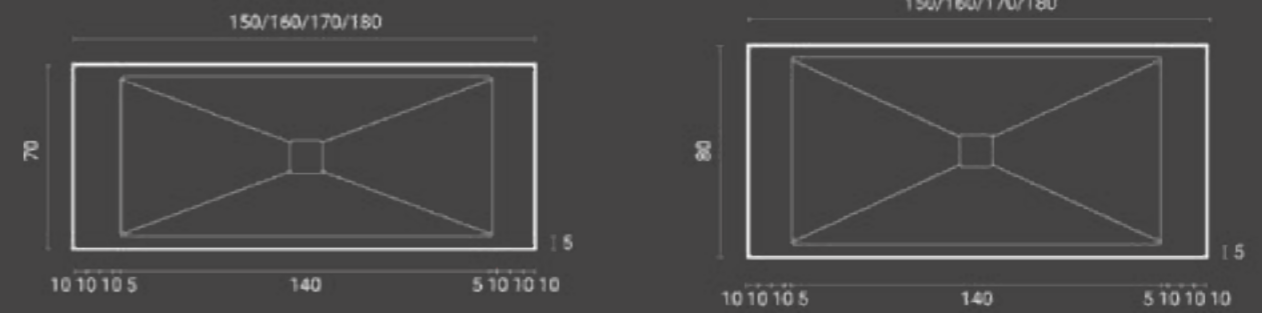

Scarico centrale 70/80 cm / Central drain 70/80 cm

More info page 390

Bianco
/ White

Misura / Size cm.		Peso / Weight kg.	Codice / Code	Prezzo / Price
l	p			
70	150	39,5	900.230.715	€ *
70	160	42	900.230.716	€
70	170	44,5	900.230.717	€
70	180	47	900.230.718	€
80	150	49,5	900.230.815	€
80	160	52,5	900.230.816	€
80	170	55,5	900.230.817	€
80	180	58,5	900.230.818	€

Panna
/ Ivory

Tortora
/ Dove grey

Cemento
/ Cement

Carbone
/ Carbon

Misura / Size cm.		Peso / Weight kg.	Codice / Code	Prezzo / Price	Codice / Code	Prezzo / Price	Codice / Code	Prezzo / Price	Codice / Code	Prezzo / Price
l	p									
70	150	39,5	900.235.715	€ *	900.237.715	€ *	900.231.715	€ *	900.232.715	€ *
70	160	42	900.235.716	€ *	900.237.716	€ *	900.231.716	€ *	900.232.716	€ *
70	170	44,5	900.235.717	€ *	900.237.717	€ *	900.231.717	€ *	900.232.717	€ *
70	180	47	900.235.718	€ *	900.237.718	€ *	900.231.718	€ *	900.232.718	€ *
80	150	49,5	900.235.815	€ *	900.237.815	€ *	900.231.815	€ *	900.232.815	€ *
80	160	52,5	900.235.816	€ 680,00	900.237.816	€ *	900.231.816	€ *	900.232.816	€ *
80	170	55,5	900.235.817	€ *	900.237.817	€ *	900.231.817	€ *	900.232.817	€ *
80	180	58,5	900.235.818	€ *	900.237.818	€ *	900.231.818	€ *	900.232.818	€ *

La griglia, nella tinta del piatto, e la piletta di scarico sono incluse nel prezzo. / In colour grid and drain are included in the price.
*Piatto doccia su ordinazione. / Shower tray on request.