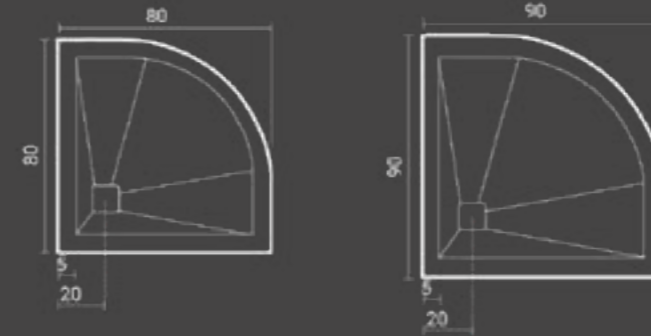

Circolare
/ Round