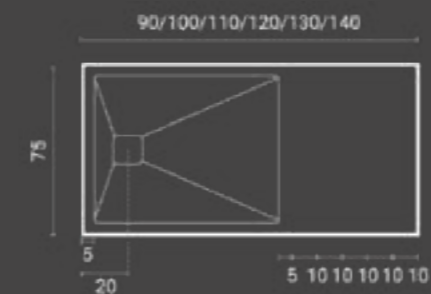

Panna / Ivory

Tortora / Dove grey

Cemento / Cement

Carbone / Carbon

Misura / Size cm.		Peso / Weight kg.	Codice / Code	Prezzo / Price	Codice / Code	Prezzo / Price	Codice / Code	Prezzo / Price	Codice / Code	Prezzo / Price
l	p									
70	90	21,5	900.305.790	€	900.307.790	€	900.301.790	€	900.302.790	€ *
70	100	26	900.305.710	€	900.307.710	€	900.301.710	€	900.302.710	€
70	110	27,5	900.305.711	€ *	900.307.711	€ *	900.301.711	€ *	900.302.711	€ *
70	120	29	900.305.712	€	900.307.712	€	900.301.712	€	900.302.712	€
70	130	31	900.305.713	€ *	900.307.713	€ *	900.301.713	€ *	900.302.713	€ *
70	140	33	900.305.714	€	900.307.714	€	900.301.714	€	900.302.714	€
70	150	36	900.305.715	€ *	900.307.715	€ *	900.301.715	€ *	900.302.715	€ *
70	160	39	900.305.716	€ *	900.307.716	€ *	900.301.716	€ *	900.302.716	€ *
70	170	42	900.305.717	€ *	900.307.717	€ *	900.301.717	€ *	900.302.717	€ *
70	180	45	900.305.718	€ *	900.307.718	€ *	900.301.718	€ *	900.302.718	€ *

Cupido Evo

Rettangolare 75 cm
/ *Rectangle 75 cm*

More info page 390

 **Bianco**
/ *White*

Misura / Size cm.		Peso / Weight kg.	Codice / Code	Prezzo / Price
l	p			
75	90	24,5	900.300.590	€
75	100	27	900.300.510	€
75	110	29,5	900.300.511	€ *
75	120	32	900.300.512	€
75	130	34,5	900.300.513	€ *
75	140	37	900.300.514	€