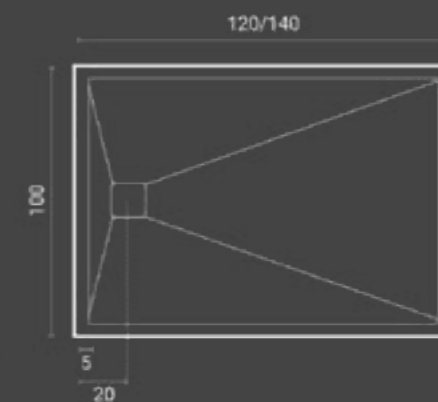

Cupido Evo

Rettangolare 80 cm / Rectangle 80 cm

More info page 390

Misura / Size cm.		Peso / Weight kg.	Codice / Code	Prezzo / Price
l	p			
80	90	26	900.300.890	€
80	100	28,5	900.300.810	€
80	110	31	900.300.811	€
80	120	34	900.300.812	€
80	130	38	900.300.813	€
80	140	42	900.300.814	€
80	150	45	900.300.815	€
80	160	48,5	900.300.816	€
80	170	52	900.300.817	€
80	180	55,5	900.300.818	€
80	200	62,5	900.300.820	€

Panna
/ Ivory

Tortora
/ Dove grey

Cemento
/ Cement

Carbone
/ Carbon

Misura / Size cm.		Peso / Weight kg.	Codice / Code	Prezzo / Price	Codice / Code	Prezzo / Price	Codice / Code	Prezzo / Price	Codice / Code	Prezzo / Price
l	p									
80	90	26	900.305.890	€ *	900.307.890	€ *	900.301.890	€ *	900.302.890	€ *
80	100	28,5	900.305.810	€	900.307.810	€	900.301.810	€	900.302.810	€
80	110	31	900.305.811	€ *	900.307.811	€ *	900.301.811	€ *	900.302.811	€ *
80	120	34	900.305.812	€	900.307.812	€	900.301.812	€	900.302.812	€
80	130	38	900.305.813	€ *	900.307.813	€ *	900.301.813	€ *	900.302.813	€ *
80	140	42	900.305.814	€	900.307.814	€	900.301.814	€	900.302.814	€
80	150	45	900.305.815	€ *	900.307.815	€ *	900.301.815	€ *	900.302.815	€ *
80	160	48,5	900.305.816	€	900.307.816	€	900.301.816	€ *	900.302.816	€ *
80	170	52	900.305.817	€ *	900.307.817	€ *	900.301.817	€ *	900.302.817	€ *
80	180	55,5	900.305.818	€ *	900.307.818	€ *	900.301.818	€ *	900.302.818	€ *
80	200	62,5	900.305.820	€ *	900.307.820	€ *	900.301.820	€ *	900.302.820	€ *

Cupido Evo

Rettangolare 90/100 cm / Rectangle 90/100 cm

More info page 390

 **Bianco**
 / White

Misura / Size cm.		Peso / Weight kg.	Codice / Code	Prezzo / Price
l	p			
90	100	32	900.300.910	€
90	120	37	900.300.912	€
90	140	43	900.300.914	€
90	160	55,5	900.300.916	€
90	180	63	900.300.918	€
90	200	66	900.300.920	€ *
100	120	42	900.300.112	€
100	140	47,5	900.300.114	€