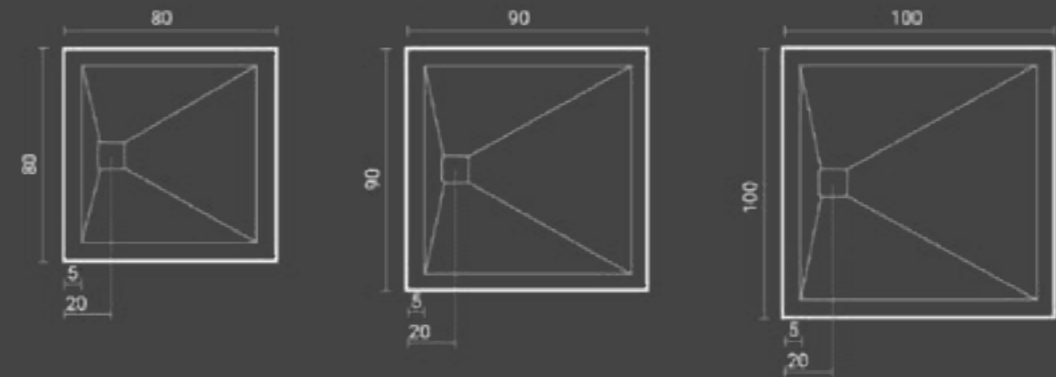

Quadrato / Square

More info page 390

Bianco
/ White

Misura / Size cm.		Peso / Weight kg.	Codice / Code	Prezzo / Price
l	p			
70	70	25	900.150.077	€
80	80	23,5	900.150.880	€
90	90	28,5	900.150.990	€
100	100	34,5	900.150.110	€

Panna
/ Ivory

Tortora
/ Dove grey

Cemento
/ Cement

Carbone
/ Carbon

Misura / Size cm.		Peso / Weight kg.	Codice / Code	Prezzo / Price	Codice / Code	Prezzo / Price	Codice / Code	Prezzo / Price	Codice / Code	Prezzo / Price
l	p									
70	70	25	-	-	-	-	-	-	-	-
80	80	23,5	900.155.880	€	900.157.880	€	900.151.880	€	900.152.880	€ *
90	90	28,5	900.155.990	€	900.157.990	€	900.151.990	€ *	900.152.990	€ *
100	100	34,5	900.155.110	€	900.157.110	€	900.151.110	€ *	900.152.110	€ *

La griglia, nella tinta del piatto, e la piletta di scarico sono incluse nel prezzo / In colour grid and drain are included in the price.
*Piatto doccia su ordinazione / Shower tray on request.