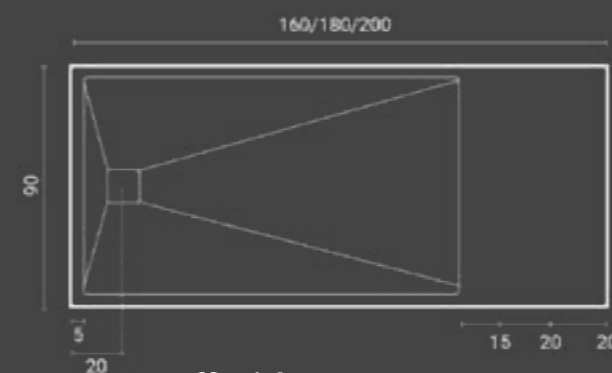

Panna
/ Ivory

Tortora
/ Dove grey

Cemento
/ Cement

Carbone
/ Carbon

Misura / Size cm.		Peso / Weight kg.	Codice / Code	Prezzo / Price	Codice / Code	Prezzo / Price	Codice / Code	Prezzo / Price	Codice / Code	Prezzo / Price
l	p									
80	90	26	900.305.890	€ *	900.307.890	€ *	900.301.890	€ *	900.302.890	€ *
80	100	28,5	900.305.810	€	900.307.810	€	900.301.810	€	900.302.810	€
80	110	31	900.305.811	€ *	900.307.811	€ *	900.301.811	€ *	900.302.811	€ *
80	120	34	900.305.812	€	900.307.812	€	900.301.812	€	900.302.812	€
80	130	38	900.305.813	€ *	900.307.813	€ *	900.301.813	€ *	900.302.813	€ *
80	140	42	900.305.814	€	900.307.814	€	900.301.814	€	900.302.814	€
80	150	45	900.305.815	€ *	900.307.815	€ *	900.301.815	€ *	900.302.815	€ *
80	160	48,5	900.305.816	€	900.307.816	€	900.301.816	€ *	900.302.816	€ *
80	170	52	900.305.817	€ *	900.307.817	€ *	900.301.817	€ *	900.302.817	€ *
80	180	55,5	900.305.818	€ *	900.307.818	€ *	900.301.818	€ *	900.302.818	€ *
80	200	62,5	900.305.820	€ *	900.307.820	€ *	900.301.820	€ *	900.302.820	€ *

Cupido Evo

Rettangolare 90/100 cm / Rectangle 90/100 cm

More info page 390

 **Bianco**
 / White

Misura / Size cm.		Peso / Weight kg.	Codice / Code	Prezzo / Price
l	p			
90	100	32	900.300.910	€
90	120	37	900.300.912	€
90	140	43	900.300.914	€
90	160	55,5	900.300.916	€
90	180	63	900.300.918	€
90	200	66	900.300.920	€ *
100	120	42	900.300.112	€
100	140	47,5	900.300.114	€