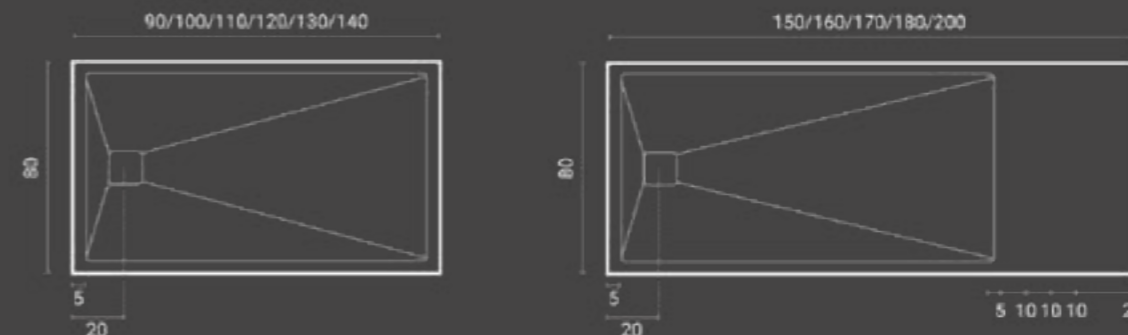

 **Panna**
/ *Ivory*

 **Tortora**
/ *Dove grey*

 **Cemento**
/ *Cement*

 **Carbone**
/ *Carbon*

Misura / Size cm.		Peso / Weight kg.	Codice / Code	Prezzo / Price	Codice / Code	Prezzo / Price	Codice / Code	Prezzo / Price	Codice / Code	Prezzo / Price
l	p									
75	90	24,5	900.305.590	€ *	900.307.590	€ *	900.301.590	€ *	900.302.590	€ *
75	100	27	900.305.510	€ *	900.307.510	€ *	900.301.510	€ *	900.302.510	€ *
75	110	29,5	900.305.511	€ *	900.307.511	€ *	900.301.511	€ *	900.302.511	€ *
75	120	32	900.305.512	€ *	900.307.512	€ *	900.301.512	€ *	900.302.512	€ *
75	130	34,5	900.305.513	€ *	900.307.513	€ *	900.301.513	€ *	900.302.513	€ *
75	140	37	900.305.514	€ *	900.307.514	€ *	900.301.514	€ *	900.302.514	€ *

Cupido Evo

Rettangolare 80 cm / Rectangle 80 cm

More info page 390

Misura / Size cm.		Peso / Weight kg.	Codice / Code	Prezzo / Price
l	p			
80	90	26	900.300.890	€
80	100	28,5	900.300.810	€
80	110	31	900.300.811	€
80	120	34	900.300.812	€
80	130	38	900.300.813	€
80	140	42	900.300.814	€
80	150	45	900.300.815	€
80	160	48,5	900.300.816	€
80	170	52	900.300.817	€
80	180	55,5	900.300.818	€
80	200	62,5	900.300.820	€