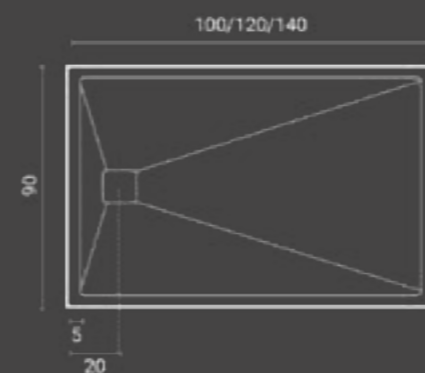

Cupido Evo

Rettangolare 80 cm / Rectangle 80 cm

More info page 390

Misura / Size cm.		Peso / Weight kg.	Codice / Code	Prezzo / Price
l	p			
80	90	26	900.300.890	€
80	100	28,5	900.300.810	€
80	110	31	900.300.811	€
80	120	34	900.300.812	€
80	130	38	900.300.813	€
80	140	42	900.300.814	€
80	150	45	900.300.815	€
80	160	48,5	900.300.816	€
80	170	52	900.300.817	€
80	180	55,5	900.300.818	€
80	200	62,5	900.300.820	€

Panna
/ Ivory

Tortora
/ Dove grey

Cemento
/ Cement

Carbone
/ Carbon

Misura / Size cm.		Peso / Weight kg.	Codice / Code	Prezzo / Price	Codice / Code	Prezzo / Price	Codice / Code	Prezzo / Price	Codice / Code	Prezzo / Price
l	p									
80	90	26	900.305.890	€ *	900.307.890	€ *	900.301.890	€ *	900.302.890	€ *
80	100	28,5	900.305.810	€	900.307.810	€	900.301.810	€	900.302.810	€
80	110	31	900.305.811	€ *	900.307.811	€ *	900.301.811	€ *	900.302.811	€ *
80	120	34	900.305.812	€	900.307.812	€	900.301.812	€	900.302.812	€
80	130	38	900.305.813	€ *	900.307.813	€ *	900.301.813	€ *	900.302.813	€ *
80	140	42	900.305.814	€	900.307.814	€	900.301.814	€	900.302.814	€
80	150	45	900.305.815	€ *	900.307.815	€ *	900.301.815	€ *	900.302.815	€ *
80	160	48,5	900.305.816	€	900.307.816	€	900.301.816	€ *	900.302.816	€ *
80	170	52	900.305.817	€ *	900.307.817	€ *	900.301.817	€ *	900.302.817	€ *
80	180	55,5	900.305.818	€ *	900.307.818	€ *	900.301.818	€ *	900.302.818	€ *
80	200	62,5	900.305.820	€ *	900.307.820	€ *	900.301.820	€ *	900.302.820	€ *

Cupido Evo

Rettangolare 90/100 cm / Rectangle 90/100 cm

More info page 390

 **Bianco**
 / White

Misura / Size cm.		Peso / Weight kg.	Codice / Code	Prezzo / Price
l	p			
90	100	32	900.300.910	€
90	120	37	900.300.912	€
90	140	43	900.300.914	€
90	160	55,5	900.300.916	€
90	180	63	900.300.918	€
90	200	66	900.300.920	€ *
100	120	42	900.300.112	€
100	140	47,5	900.300.114	€