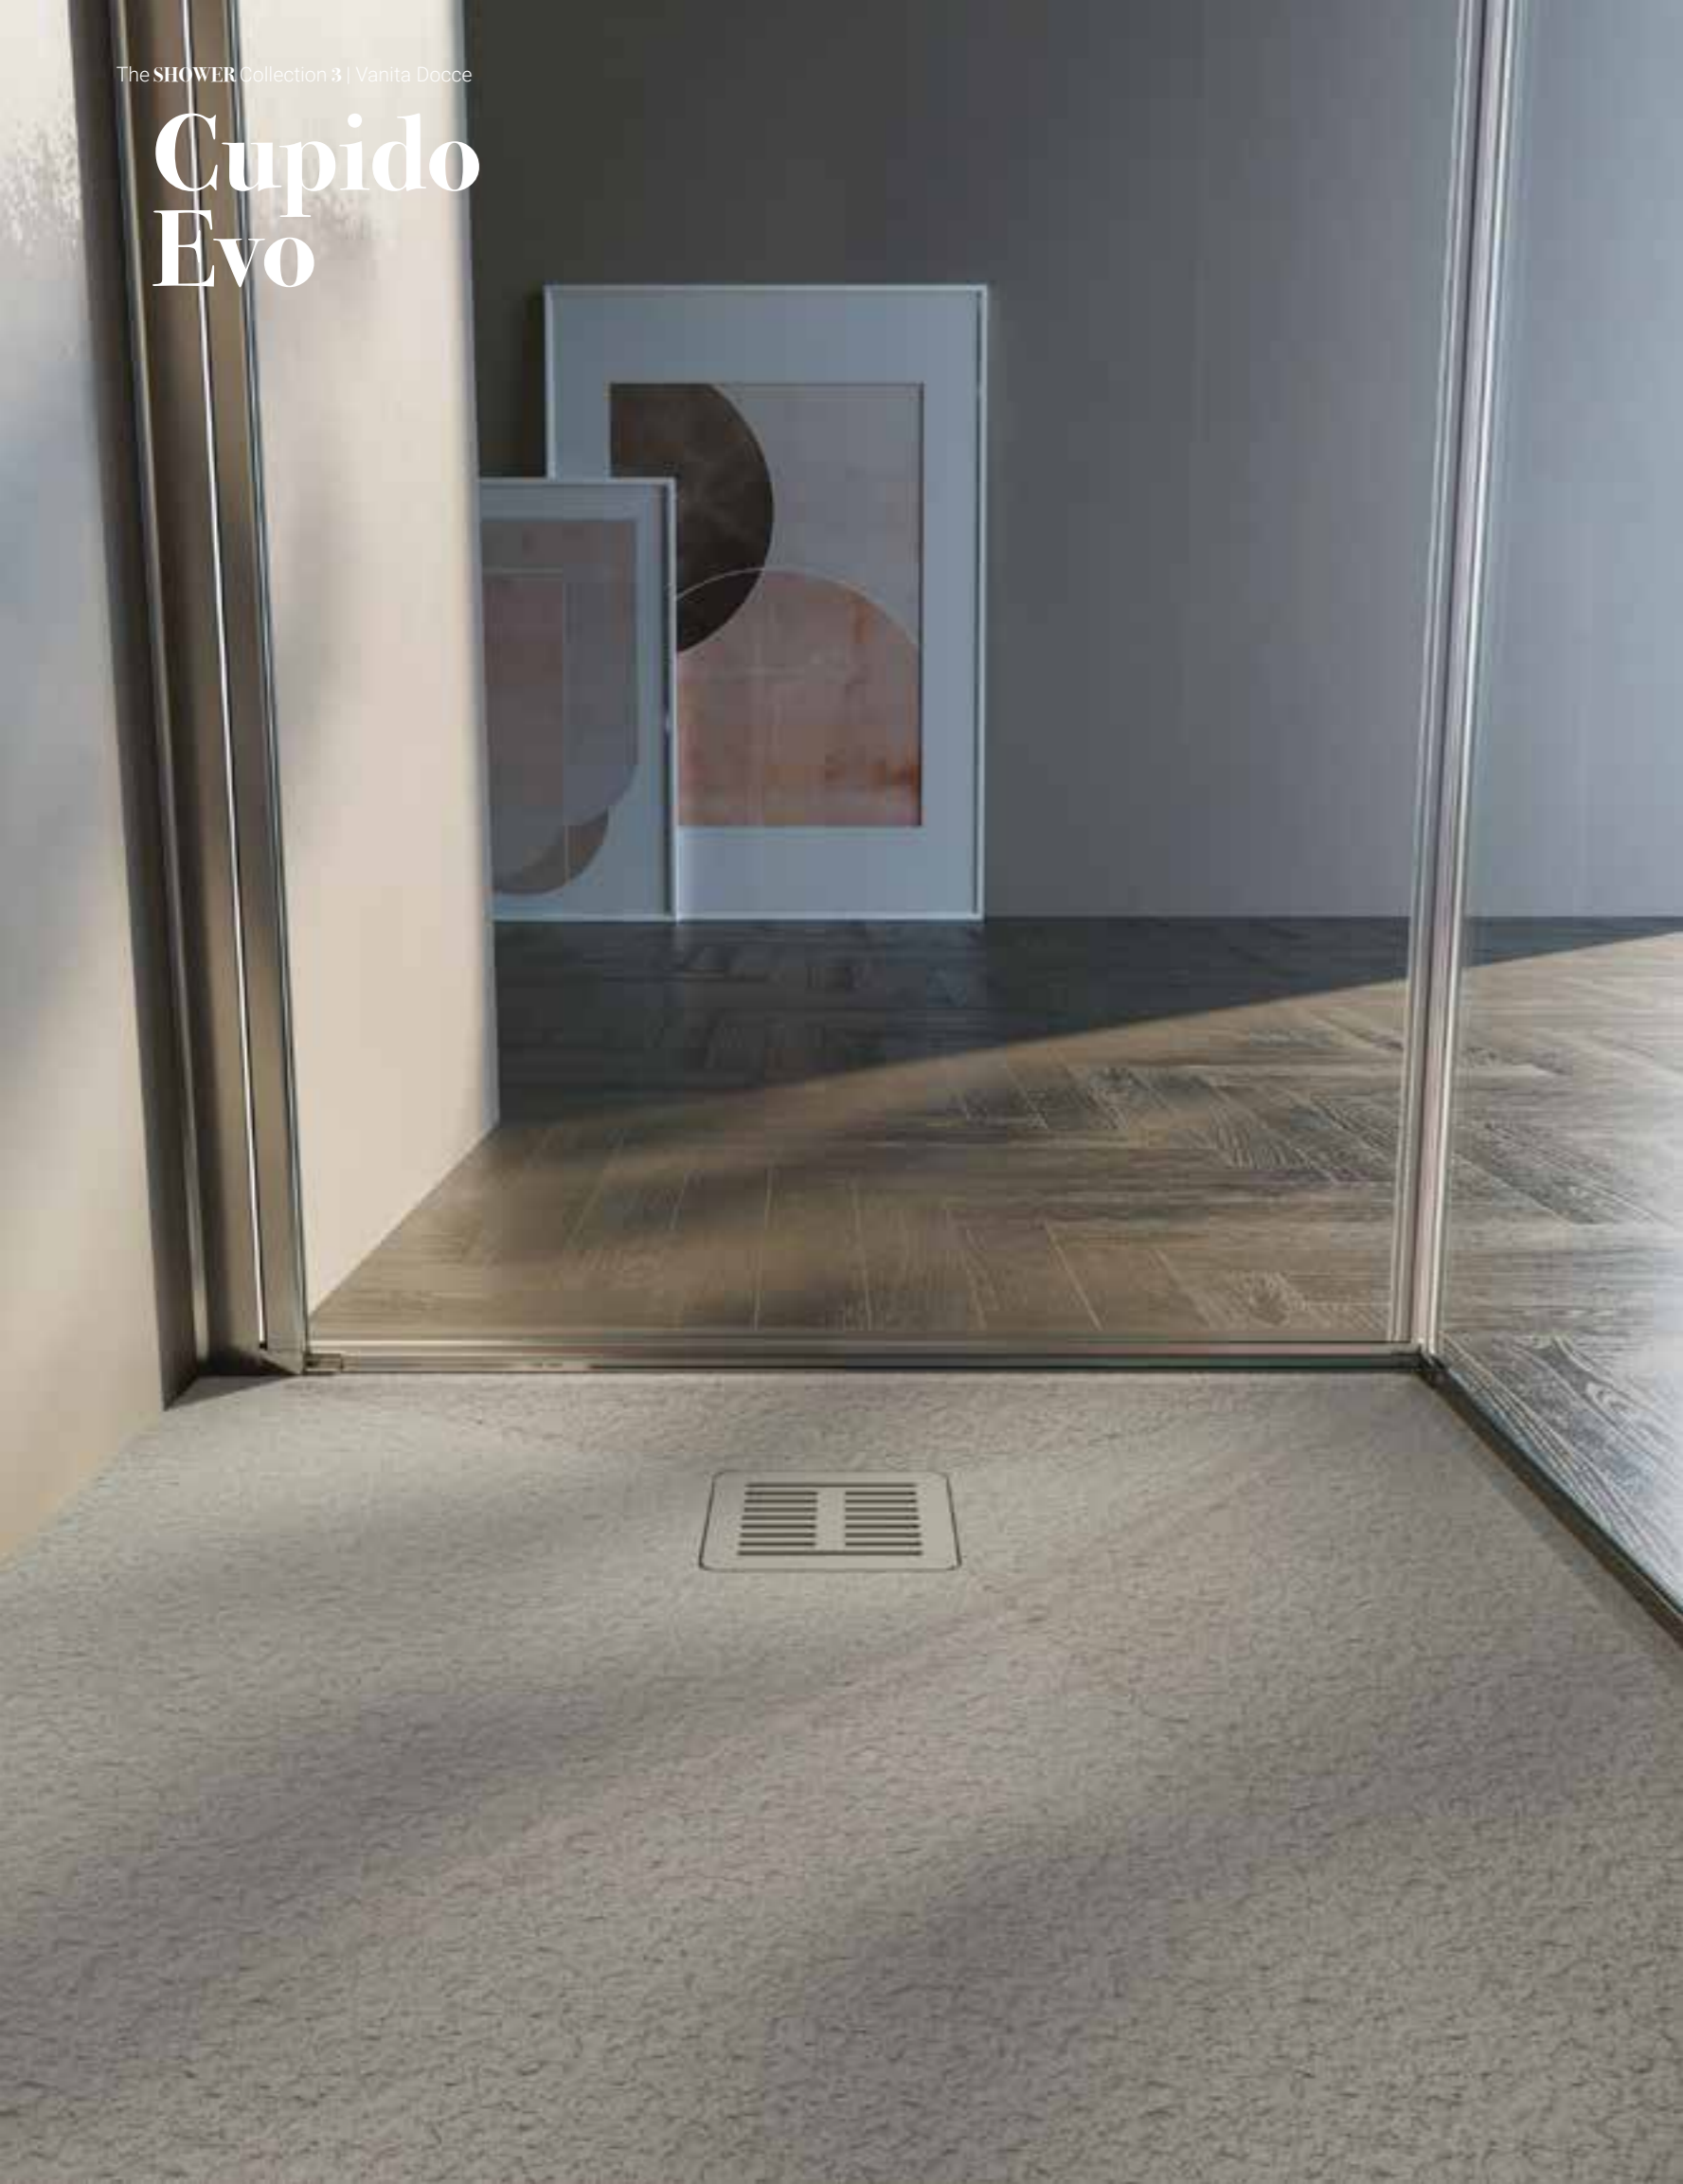

Cupido Evo

Rettangolare 75 cm
/ *Rectangle 75 cm*

More info page 390

Bianco
/ *White*

Misura / Size cm.		Peso / Weight kg.	Codice / Code	Prezzo / Price
l	p			
75	90	24,5	900.300.590	€
75	100	27	900.300.510	€
75	110	29,5	900.300.511	€ *
75	120	32	900.300.512	€
75	130	34,5	900.300.513	€ *
75	140	37	900.300.514	€

Panna
/ *Ivory*

Tortora
/ *Dove grey*

Cemento
/ *Cement*

Carbone
/ *Carbon*

Misura / Size cm.		Peso / Weight kg.	Codice / Code	Prezzo / Price	Codice / Code	Prezzo / Price	Codice / Code	Prezzo / Price	Codice / Code	Prezzo / Price
l	p									
75	90	24,5	900.305.590	€ *	900.307.590	€ *	900.301.590	€ *	900.302.590	€ *
75	100	27	900.305.510	€ *	900.307.510	€ *	900.301.510	€ *	900.302.510	€ *
75	110	29,5	900.305.511	€ *	900.307.511	€ *	900.301.511	€ *	900.302.511	€ *
75	120	32	900.305.512	€ *	900.307.512	€ *	900.301.512	€ *	900.302.512	€ *
75	130	34,5	900.305.513	€ *	900.307.513	€ *	900.301.513	€ *	900.302.513	€ *
75	140	37	900.305.514	€ *	900.307.514	€ *	900.301.514	€ *	900.302.514	€ *

Piatto speciale (pag.384)
/ *Special shower tray (page 384)*

La griglia, nella tinta del piatto, e la piletta di scarico sono incluse nel prezzo. / In colour grid and drain are included in the price.
*Piatto doccia su ordinazione. / Shower tray on request.