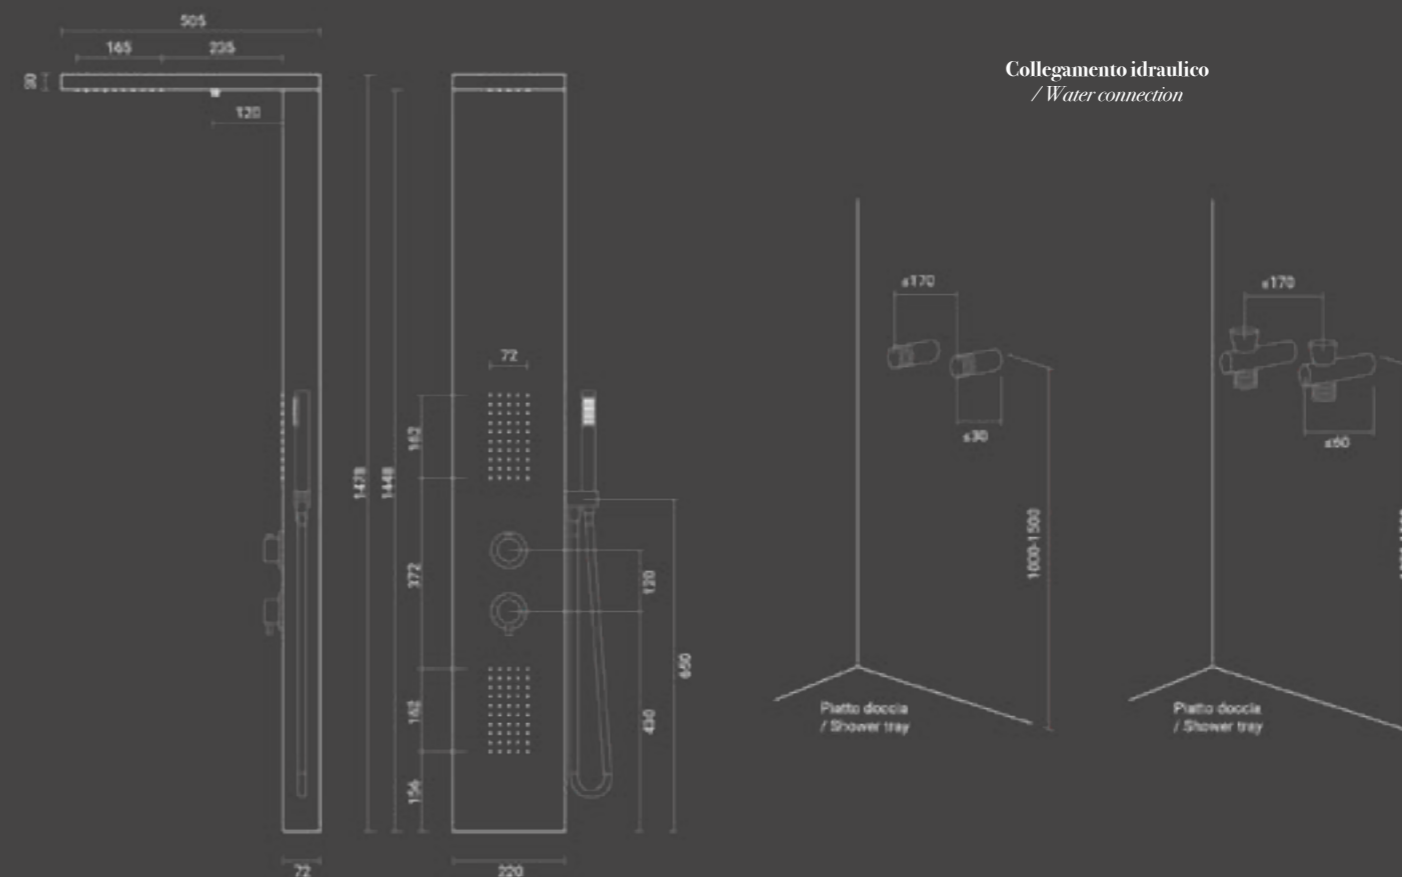

Ginevra Evo

Pannello in acciaio spazzolato con cascata / Brushed S/S shower panel with waterfall

Collegamento idraulico
/ Water connection

Pannello multifunzione in acciaio inox spazzolato, con miscelatore e deviatore 4 vie, soffione doccia, cascata cervicale, getti dorsali per idroterapia, doccia e flessibile 150 cm in pvc silver; tutti i particolari sono in finitura cromata. Il pannello è fornito di flessibili di installazione.

Multifunction brushed S/S shower panel with 4 ways faucet, shower head, waterfall, hydro massage jets, hand shower and 150 cm silver PVC flex hose; all the spares are in chrome finish. Shower panel includes setting flexible hoses.

Codice / Code	Q.tà Conf / Qty Pack	Peso / Weight kg.	Prezzo / Price
600.900.001	1	11,5	€