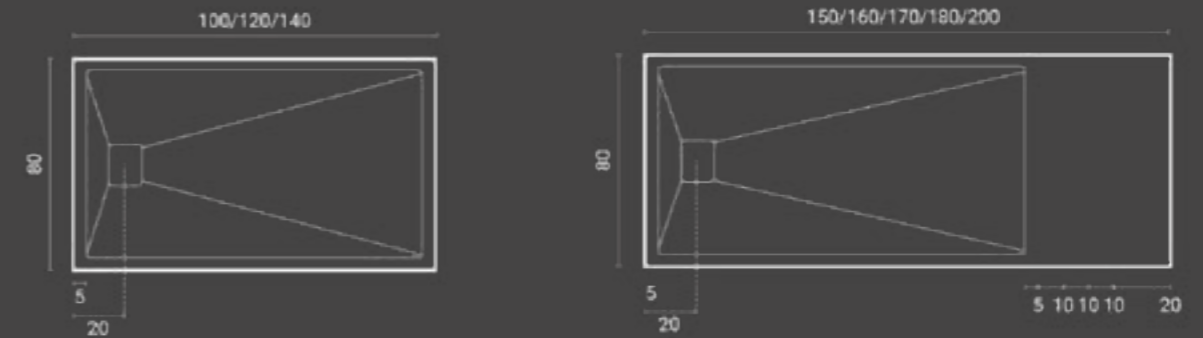

Misura / Size cm.		Peso / Weight kg.	Codice / Code	Prezzo / Price	Codice / Code	Prezzo / Price	Codice / Code	Prezzo / Price	Codice / Code	Prezzo / Price
l	p									
70	90	21,5	900.500.790	€	900.507.790	€	900.501.790	€	900.502.790	€ *
70	100	26	900.500.710	€	900.507.710	€	900.501.710	€	900.502.710	€
70	120	29	900.500.712	€	900.507.712	€	900.501.712	€	900.502.712	€
70	140	33	900.500.714	€	900.507.714	€	900.501.714	€	900.502.714	€
70	150	36	900.500.715	€ *	900.507.715	€ *	900.501.715	€ *	900.502.715	€ *
70	160	39	900.500.716	€	900.507.716	€	900.501.716	€	900.502.716	€ *
70	170	42	900.500.717	€	900.507.717	€	900.501.717	€	900.502.717	€ *
70	180	45	900.500.718	€	900.507.718	€ *	900.501.718	€	900.502.718	€ *

Piatto speciale (pag.384) / Special shower tray (page 384)

La griglia, nella tinta del piatto, e la piletta di scarico sono incluse nel prezzo.
/ In colour grid and drain are included in the price.

*Piatto doccia su ordinazione.
/ Shower tray on request.

Look

Rettangolare 80 cm / Rectangle 80 cm

More info page 389

Misura / Size cm.	Peso / Weight kg.	Codice / Code	Prezzo / Price	Codice / Code	Prezzo / Price	Codice / Code	Prezzo / Price	Codice / Code	Prezzo / Price
l	p								
80	100	28,5	900.500.810 €	900.507.810 €	900.501.810 €	900.502.810 €			
80	120	34	900.500.812 €	900.507.812 €	900.501.812 €	900.502.812 €			
80	140	42	900.500.814 €	900.507.814 €	900.501.814 €	900.502.814 €			
80	150	45	900.500.815 € *	900.507.815 € *	900.501.815 € *	900.502.815 € *			
80	160	48,5	900.500.816 €	900.507.816 €	900.501.816 €	900.502.816 € *			
80	170	52	900.500.817 €	900.507.817 €	900.501.817 €	900.502.817 € *			
80	180	55,5	900.500.818 €	900.507.818 €	900.501.818 €	900.502.818 € *			
80	200	62,5	900.500.820 € *	900.507.820 € *	900.501.820 € *	900.502.820 € *			