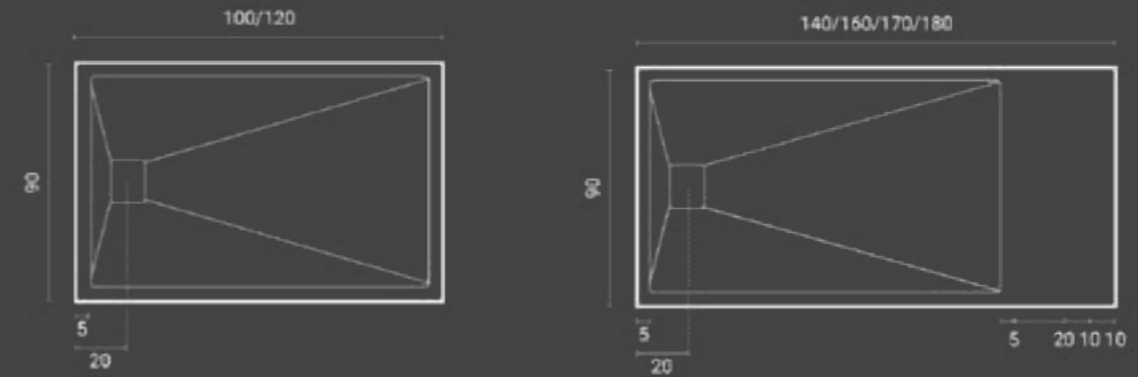

Look

Rettangolare 80 cm / Rectangle 80 cm

More info page 389

Misura / Size cm.	Peso / Weight kg.	Codice / Code	Prezzo / Price	Codice / Code	Prezzo / Price	Codice / Code	Prezzo / Price	Codice / Code	Prezzo / Price
l	p								
80	100	28,5	900.500.810 €	900.507.810 €	900.501.810 €	900.502.810 €			
80	120	34	900.500.812 €	900.507.812 €	900.501.812 €	900.502.812 €			
80	140	42	900.500.814 €	900.507.814 €	900.501.814 €	900.502.814 €			
80	150	45	900.500.815 € *	900.507.815 € *	900.501.815 € *	900.502.815 € *			
80	160	48,5	900.500.816 €	900.507.816 €	900.501.816 €	900.502.816 € *			
80	170	52	900.500.817 €	900.507.817 €	900.501.817 €	900.502.817 € *			
80	180	55,5	900.500.818 €	900.507.818 €	900.501.818 €	900.502.818 € *			
80	200	62,5	900.500.820 € *	900.507.820 € *	900.501.820 € *	900.502.820 € *			

Look

Rettangolare 90 cm / Rectangle 90 cm

More info page 389

Bianco
/ White

Tortora
/ Dove grey

Cemento
/ Cement

Carbone
/ Carbon

Misura / Size cm.	Peso / Weight kg.	Codice / Code	Prezzo / Price	Codice / Code	Prezzo / Price	Codice / Code	Prezzo / Price	Codice / Code	Prezzo / Price
l	p								
90	100	900.500.910	€	900.507.910	€	900.501.910	€	900.502.910	€
90	120	900.500.912	€	900.507.912	€	900.501.912	€	900.502.912	€
90	140	900.500.914	€	900.507.914	€	900.501.914	€	900.502.914	€
90	160	900.500.916	€	900.507.916	€ *	900.501.916	€ *	900.502.916	€ *
90	170	900.500.917	€	900.507.917	€ *	900.501.917	€ *	900.502.917	€ *
90	180	900.500.918	€	900.507.918	€ *	900.501.918	€ *	900.502.918	€ *