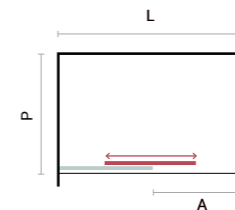

Ares

porta scorrevole | sliding door

trasparente | clear glass

Porta scorrevole trasparente 8 mm / Sliding door clear glass 8 mm

CODICE / CODE	MISURA / SIZE CM.			APERTURA (A) / DOOR OPENING CM.	ESTENSIBILITÀ / ADJUSTABLE CM.	PESO / WEIGHT KG.
	L	P	H			
120.200.100	100	-	200	40 ± 1	97 – 100	46
120.200.120	120	-	200	50 ± 1	117 – 120	55
120.200.130	130	-	200	55 ± 1	127 – 130	59
120.200.140	140	-	200	60 ± 1	137 – 140	63
120.200.150	150	-	200	60 ± 1	147 – 150	67
120.200.160	160	-	200	60 ± 1	157 – 160	71
120.200.170	170	-	200	60 ± 1	167 – 170	75
120.200.180	180	-	200	60 ± 1	177 – 180	79

Pannello fisso trasparente 8 mm / Side panel clear glass 8 mm

CODICE / CODE	MISURA / SIZE CM.			APERTURA (A) / DOOR OPENING CM.	ESTENSIBILITÀ / ADJUSTABLE CM.	PESO / WEIGHT KG.
	L	P	H			
120.000.070	-	70	200	-	67,5 – 70	30,5
120.000.080	-	80	200	-	77,5 – 80	36
120.000.090	-	90	200	-	87,5 – 90	42,5

Pannello fisso speciale trasparente 8 mm / Special side panel clear glass 8 mm

CODICE / CODE	MISURA / SIZE CM.			APERTURA (A) / DOOR OPENING CM.	ESTENSIBILITÀ / ADJUSTABLE CM.	PESO / WEIGHT KG.
	L	P	H			
120.001.040	-	Da 10 a 40	200	-	2,5	-
120.004.160	-	Da 41 a 60	200	-	2,5	-
120.006.180	-	Da 61 a 80	200	-	2,5	-
120.008.110	-	Da 81 a 100	200	-	2,5	-