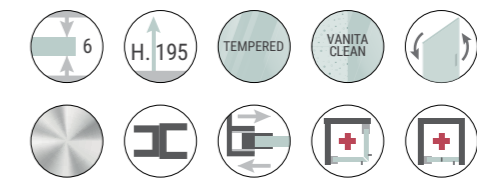

# Atena

pannello fisso | side panel

trasparente | clear glass

## Pannello fisso trasparente 6 mm / Side panel clear glass 6 mm

CODICE / CODE	MISURA / SIZE CM.			APERTURA (A) / DOOR OPENING CM.	ESTENSIBILITÀ / ADJUSTABLE CM.	PESO / WEIGHT KG.
	L	P	H			
250.000.070	-	70	195	-	67,5 – 69,5	21,5
250.000.080	-	80	195	-	77,5 – 79,5	25
250.000.090	-	90	195	-	87,5 – 89,5	28