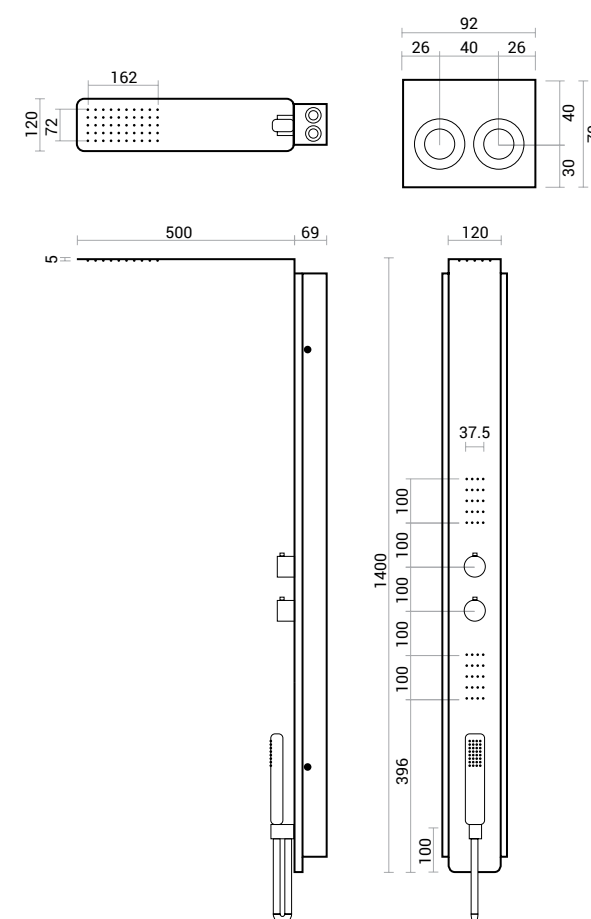

# Atlanta

pannello doccia | shower panel

acciaio inox | stainless steel.

**Pannello doccia Atlanta ad incasso, in acciaio spazzolato.**  
/ Atlanta concealed brushed S/S shower panel.

Pannello ad incasso multifunzione, ultrasottile, in acciaio inox spazzolato, con miscelatore e deviatore 3 vie, soffione doccia, getti dorsali per idroterapia, doccia e flessibile 150 cm in pvc silver; tutti i particolari sono in finitura spazzolata. Il pannello è fornito di flessibili di installazione.

*Concealed multifunction brushed S/S, ultrathin shower panel with 3 ways faucet, shower head, hydro massage jets, hand shower and 150 cm silver PVC flex hose; all the spares are in brushed finish. Shower panel includes setting flexible hoses.*

CODICE / CODE	PESO / WEIGHT KG.	Q.TÀ CONF. / Q.TY PACK
600.900.100	18	1

**Collegamento idraulico**  
/ Water connection.