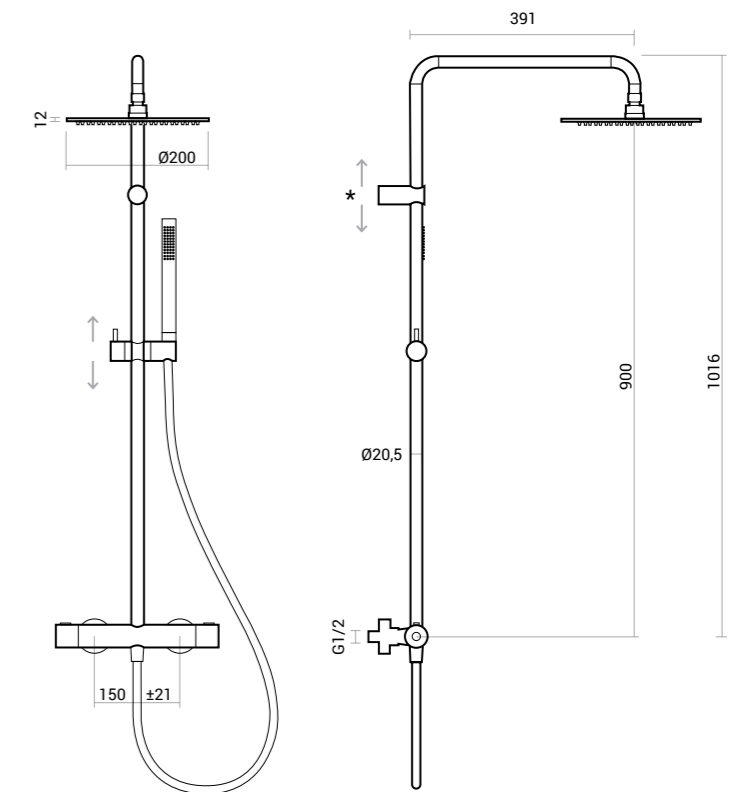

Clara

colonna doccia | shower column

ottone | brass.

Colonna doccia Clara termostatica. / Clara thermostatic shower column.

* Supporto colonna regolabile
/ Adjustable column support

Colonna rotonda in ottone cromato: miscelatore termostatico 2 vie, integrato di deviatore, soffione doccia in abs Ø 20 cm, doccia cilindrica e supporto regolabile in abs, flessibile 150 cm in acciaio.

Round brass, chrome shower column: thermostatic mixer, integrated 2 ways diverter, abs shower head Ø 20 cm, abs round shower and adjustable holder, 150 cm S/S flex hose.

CODICE / CODE	PESO / WEIGHT KG.	Q.TÀ CONF. / Q.TY PACK
600.110.200	6,5	4