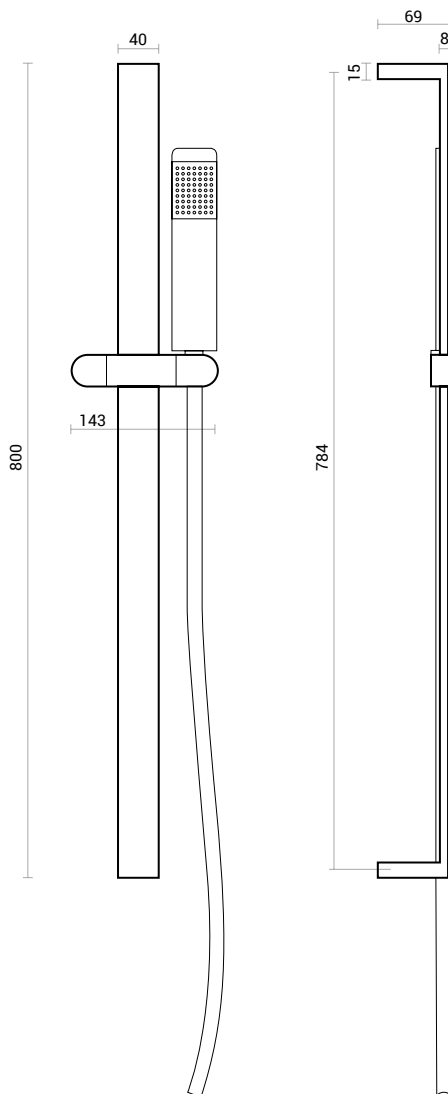

Flo

asta doccia | shower set

Asta doccia rettangolare in ottone: doccia rettangolare, supporto regolabile e flessibile 150 cm in pvc silver.

Brass square shower set: square hand shower, adjustable shower support and 150 cm silver PVC flex hose.

CODICE / CODE	MISURA / SIZE CM H	PESO / WEIGHT KG.	Q.TÀ CONF. / Q.TY PACK
600.150.020	80	2,6	10