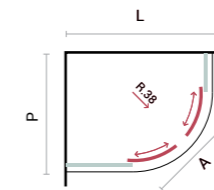

# Hera

circolare | round

## Box circolare texture 6 mm / Round cloth glass 6 mm

CODICE / CODE	MISURA / SIZE CM.			APERTURA (A) / DOOR OPENING CM.	ESTENSIBILITÀ / ADJUSTABLE CM.		PESO / WEIGHT KG.
	L	P	H				
205.900.080	80	80	190	43 ± 1	77,5 - 80	77,5 - 80	43
205.900.090	90	90	190	51 ± 1	87,5 - 90	87,5 - 90	48

## Box asimmetrico texture 6 mm / Round asym cloth glass 6 mm

CODICE / CODE	MISURA / SIZE CM.			APERTURA (A) / DOOR OPENING CM.	ESTENSIBILITÀ / ADJUSTABLE CM.		PESO / WEIGHT KG.
	L	P	H				
205.900.790	90	70	190	42 ± 1	87,5 - 90	67,5 - 70	46