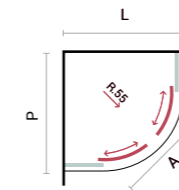

# Hera

circolare | round

## Box circolare texture 6 mm / Round cloth glass 6 mm

CODICE / CODE	MISURA / SIZE CM.			APERTURA (A) / DOOR OPENING CM.	ESTENSIBILITÀ / ADJUSTABLE CM.		PESO / WEIGHT KG.
	L	P	H				
205.900.080	80	80	190	43 ± 1	77,5 - 80	77,5 - 80	43
205.900.090	90	90	190	51 ± 1	87,5 - 90	87,5 - 90	48

## Box asimmetrico texture 6 mm / Round asym cloth glass 6 mm

CODICE / CODE	MISURA / SIZE CM.			APERTURA (A) / DOOR OPENING CM.	ESTENSIBILITÀ / ADJUSTABLE CM.		PESO / WEIGHT KG.
	L	P	H				
205.900.790	90	70	190	42 ± 1	87,5 - 90	67,5 - 70	46