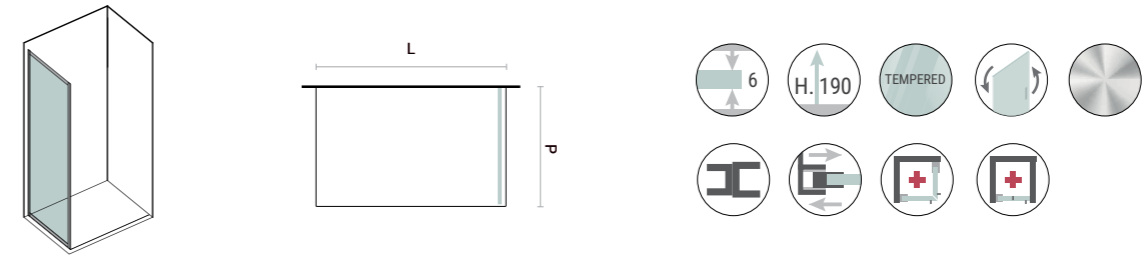

# Hera

pannello fisso | side panel

trasparente | clear glass

## Pannello fisso trasparente 6 mm / Side panel clear glass 6 mm

CODICE / CODE	MISURA / SIZE CM.			APERTURA (A) / DOOR OPENING CM.	ESTENSIBILITÀ / ADJUSTABLE CM.	PESO / WEIGHT KG.
	L	P	H			
201.000.070	-	70	190	-	67,5 - 70	23,5
201.000.075	-	75	190	-	72,5 - 75	25
201.000.080	-	80	190	-	77,5 - 80	26,5
201.000.090	-	90	190	-	87,5 - 90	29,5
201.000.100	-	100	190	-	97,5 - 100	32,5

200.999.001	Profilo di estensione aggiuntivo +3,5/6 cm / Additional extension profile +3,5/6 cm.					
-------------	--	--	--	--	--	--