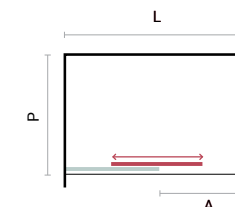

Hera

porta scorrevole | sliding door

texture | cloth glass

Porta scorrevole texture 6 mm / Sliding door cloth glass 6 mm

CODICE / CODE	MISURA / SIZE CM.			APERTURA (A) / DOOR OPENING CM.	ESTENSIBILITÀ / ADJUSTABLE CM.	PESO / WEIGHT KG.
	L	P	H			
205.200.100	100	-	190	36 ± 1	97 - 102	32
205.200.110	110	-	190	40 ± 1	107 - 112	35
205.200.120	120	-	190	46 ± 1	117 - 122	39
205.200.130	130	-	190	51 ± 1	127 - 132	42
205.200.140	140	-	190	54 ± 1	137 - 142	43,5

200.999.001 Profilo di estensione aggiuntivo +3,5/6 cm / Additional extension profile +3,5/6 cm.

Pannello fisso texture 6 mm / Side panel cloth glass 6 mm

CODICE / CODE	MISURA / SIZE CM.			APERTURA (A) / DOOR OPENING CM.	ESTENSIBILITÀ / ADJUSTABLE CM.	PESO / WEIGHT KG.
	L	P	H			
205.000.070	-	70	190	-	67,5 - 70	23,5
205.000.080	-	80	190	-	77,5 - 80	26,5