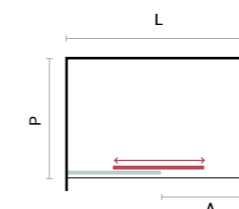

Hera

porta scorrevole | sliding door

trasparente | clear glass

Porta scorrevole trasparente 6 mm / Sliding door clear glass 6 mm

CODICE / CODE	MISURA / SIZE CM.			APERTURA (A) / DOOR OPENING CM.	ESTENSIBILITÀ / ADJUSTABLE CM.	PESO / WEIGHT KG.
	L	P	H			
201.200.100	100	-	190	36 ± 1	97 – 102	32
201.200.105	105	-	190	38 ± 1	102 – 107	33,5
201.200.110	110	-	190	40 ± 1	107 – 112	35
201.200.115	115	-	190	43 ± 1	112 – 117	37,5
201.200.120	120	-	190	46 ± 1	117 – 122	39
201.200.125	125	-	190	49 ± 1	122 – 127	40,5
201.200.130	130	-	190	51 ± 1	127 – 132	42
201.200.135	135	-	190	54 ± 1	132 – 137	43,5
201.200.140	140	-	190	54 ± 1	137 – 142	45
201.200.150	150	-	190	59 ± 1	147 – 152	48
201.200.160	160	-	190	59 ± 1	157 – 162	53
201.200.170	170	-	190	59 ± 1	167 – 172	56

200.999.001 Profilo di estensione aggiuntivo +3,5/6 cm / Additional extension profile +3,5/6 cm.

Pannello fisso trasparente 6 mm / Side panel clear glass 6 mm

CODICE / CODE	MISURA / SIZE CM.			APERTURA (A) / DOOR OPENING CM.	ESTENSIBILITÀ / ADJUSTABLE CM.	PESO / WEIGHT KG.
	L	P	H			
201.000.070	-	70	190	-	67,5 – 70	23,5
201.000.075	-	75	190	-	72,5 – 75	25
201.000.080	-	80	190	-	77,5 – 80	26,5
201.000.090	-	90	190	-	87,5 – 90	29,5
201.000.100	-	100	190	-	97,5 – 100	32,5