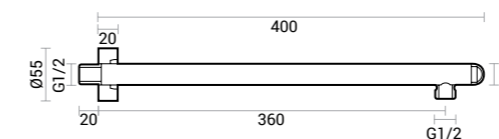

acciaio inox | stainless steel

Braccio doccia

shower arm

Braccio doccia quadro in ottone da soffitto.
/ Brass square ceiling shower arm.

CODICE / CODE	MISURA / SIZE CM L	PESO / WEIGHT KG.	Q.TÀ CONF. / Q.TY PACK
600.890.110	30	0,4	40

Inox 4 mm

rotondo | round

Soffione doccia rotondo in acciaio inox, spessore 4 mm e getti in silicone. Finitura a specchio.

Round S/S shower head, thickness 4 mm and silicone jets. Mirror finish.

CODICE / CODE	MISURA / SIZE CM H	PESO / WEIGHT KG.	Q.TÀ CONF. / Q.TY PACK
600.700.200	Ø20	1	20
600.700.250	Ø25	1,3	10
600.700.300	Ø30	1,8	10

acciaio inox | stainless steel

Braccio doccia

shower arm

Braccio doccia rotondo in ottone da soffitto.
/ Brass round ceiling shower arm.

CODICE / CODE	MISURA / SIZE CM L	PESO / WEIGHT KG.	Q.TÀ CONF. / Q.TY PACK
600.890.100	30	0,4	40

Braccio doccia rotondo in ottone.
/ Brass round shower arm.

CODICE / CODE	MISURA / SIZE CM L	PESO / WEIGHT KG.	Q.TÀ CONF. / Q.TY PACK
600.890.002	38	0,4	40

Braccio doccia sottile rotondo in ottone.
/ Brass round thin shower arm.