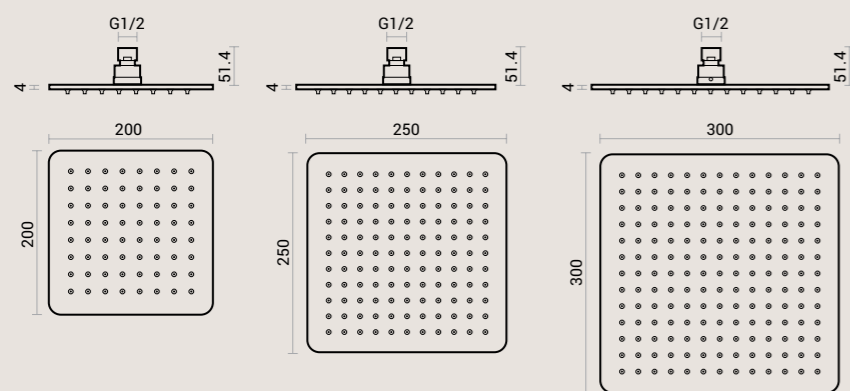

Inox 4 mm

quadro | square

Soffione doccia quadrato in acciaio inox, spessore 4 mm e getti in silicone. Finitura a specchio.

Square S/S shower head, thickness 4 mm and silicone jets. Mirror finish.

CODICE / CODE	MISURA / SIZE CM H	PESO / WEIGHT KG.	Q.TÀ CONF. / Q.TY PACK
600.750.200	20x20	1,2	20
600.750.250	25x25	1,5	10
600.750.300	30x30	2,2	10

acciaio inox | stainless steel

Braccio doccia

shower arm

Braccio doccia quadro in ottone da soffitto.
/ Brass square ceiling shower arm.

CODICE / CODE	MISURA / SIZE CM L	PESO / WEIGHT KG.	Q.TÀ CONF. / Q.TY PACK
600.890.110	30	0,4	40

Braccio doccia quadro in ottone.
/ Brass square shower arm.

CODICE / CODE	MISURA / SIZE CM L	PESO / WEIGHT KG.	Q.TÀ CONF. / Q.TY PACK
600.890.001	40	0,5	40

Braccio doccia sottile quadro in ottone.
/ Brass square thin shower arm.

CODICE / CODE	MISURA / SIZE CM L	PESO / WEIGHT KG.	Q.TÀ CONF. / Q.TY PACK
600.890.004	40	0,5	40

Braccio doccia sottile rettangolare in ottone.
/ Brass rectangle thin shower arm.

CODICE / CODE	MISURA / SIZE CM L	PESO / WEIGHT KG.	Q.TÀ CONF. / Q.TY PACK
600.890.003	40	0,5	40