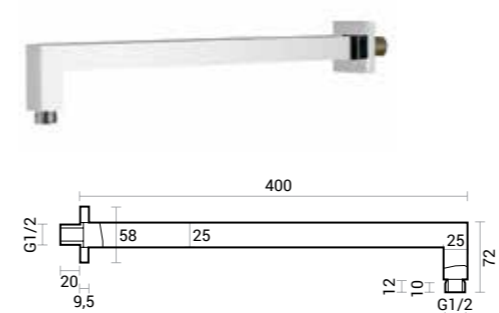

Inox 4 mm

quadro | square

Soffione doccia quadrato in acciaio inox, spessore 4 mm e getti in silicone. Finitura a specchio.

Square S/S shower head, thickness 4 mm and silicone jets. Mirror finish.

CODICE / CODE	MISURA / SIZE CM H	PESO / WEIGHT KG.	Q.TÀ CONF. / Q.TY PACK
600.750.200	20x20	1,2	20
600.750.250	25x25	1,5	10
600.750.300	30x30	2,2	10

acciaio inox | stainless steel

Braccio doccia

shower arm

Braccio doccia quadro in ottone da soffitto.
/ Brass square ceiling shower arm.

CODICE / CODE	MISURA / SIZE CM L	PESO / WEIGHT KG.	Q.TÀ CONF. / Q.TY PACK
600.890.110	30	0,4	40

Braccio doccia quadro in ottone.
/ Brass square shower arm.

CODICE / CODE	MISURA / SIZE CM L	PESO / WEIGHT KG.	Q.TÀ CONF. / Q.TY PACK
600.890.001	40	0,5	40

Braccio doccia sottile quadro in ottone.
/ Brass square thin shower arm.

Inox 4 mm

rotondo | round

Soffione doccia rotondo in acciaio inox, spessore 4 mm e getti in silicone. Finitura a specchio.

Round S/S shower head, thickness 4 mm and silicone jets. Mirror finish.

CODICE / CODE	MISURA / SIZE CM H	PESO / WEIGHT KG.	Q.TÀ CONF. / Q.TY PACK
600.700.200	Ø20	1	20
600.700.250	Ø25	1,3	10
600.700.300	Ø30	1,8	10