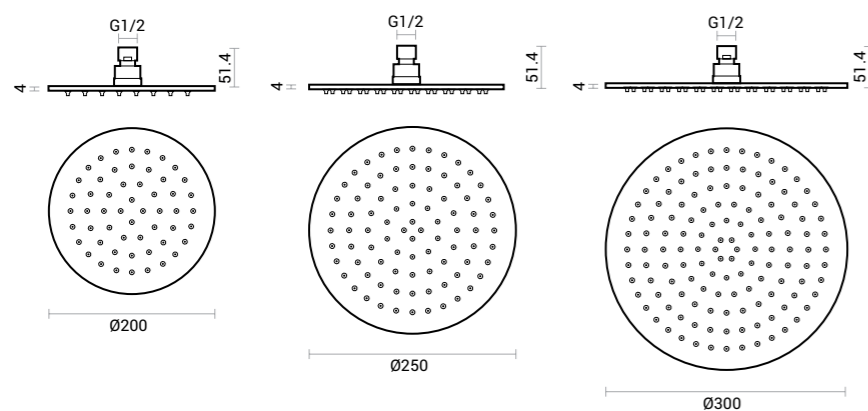

acciaio inox | stainless steel

Braccio doccia

shower arm

Braccio doccia quadro in ottone da soffitto.
/ Brass square ceiling shower arm.

CODICE / CODE	MISURA / SIZE CM L	PESO / WEIGHT KG.	Q.TÀ CONF. / Q.TY PACK
600.890.110	30	0,4	40

Braccio doccia quadro in ottone.
/ Brass square shower arm.

CODICE / CODE	MISURA / SIZE CM L	PESO / WEIGHT KG.	Q.TÀ CONF. / Q.TY PACK
600.890.001	40	0,5	40

Braccio doccia sottile quadro in ottone.
/ Brass square thin shower arm.

CODICE / CODE	MISURA / SIZE CM L	PESO / WEIGHT KG.	Q.TÀ CONF. / Q.TY PACK
600.890.004	40	0,5	40

Braccio doccia sottile rettangolare in ottone.
/ Brass rectangle thin shower arm.

CODICE / CODE	MISURA / SIZE CM L	PESO / WEIGHT KG.	Q.TÀ CONF. / Q.TY PACK
600.890.003	40	0,5	40

Inox 4 mm

rotondo | round

Soffione doccia rotondo in acciaio inox, spessore 4 mm e getti in silicone. Finitura a specchio.

Round S/S shower head, thickness 4 mm and silicone jets. Mirror finish.

CODICE / CODE	MISURA / SIZE CM H	PESO / WEIGHT KG.	Q.TÀ CONF. / Q.TY PACK
600.700.200	Ø20	1	20
600.700.250	Ø25	1,3	10
600.700.300	Ø30	1,8	10