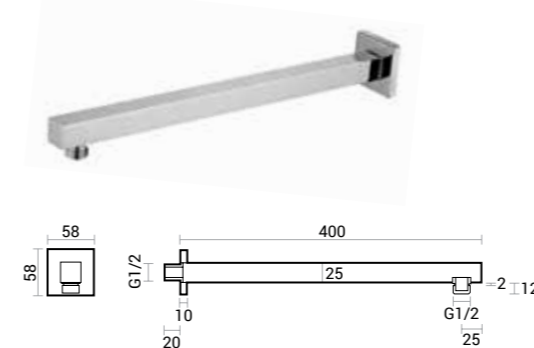

Inox 4 mm

quadro | square

Soffione doccia quadrato in acciaio inox, spessore 4 mm e getti in silicone. Finitura a specchio.

Square S/S shower head, thickness 4 mm and silicone jets. Mirror finish.

CODICE / CODE	MISURA / SIZE CM H	PESO / WEIGHT KG.	Q.TÀ CONF. / Q.TY PACK
600.750.200	20x20	1,2	20
600.750.250	25x25	1,5	10
600.750.300	30x30	2,2	10

acciaio inox | stainless steel

Braccio doccia

shower arm

Braccio doccia quadro in ottone da soffitto.
/ Brass square ceiling shower arm.

CODICE / CODE	MISURA / SIZE CM L	PESO / WEIGHT KG.	Q.TÀ CONF. / Q.TY PACK
600.890.110	30	0,4	40

Braccio doccia quadro in ottone.
/ Brass square shower arm.

CODICE / CODE	MISURA / SIZE CM L	PESO / WEIGHT KG.	Q.TÀ CONF. / Q.TY PACK
600.890.001	40	0,5	40

Braccio doccia sottile quadro in ottone.
/ Brass square thin shower arm.

Inox 4 mm

rotondo | round

Soffione doccia rotondo in acciaio inox, spessore 4 mm e getti in silicone. Finitura a specchio.

Round S/S shower head, thickness 4 mm and silicone jets. Mirror finish.

CODICE / CODE	MISURA / SIZE CM H	PESO / WEIGHT KG.	Q.TÀ CONF. / Q.TY PACK
600.700.200	Ø20	1	20
600.700.250	Ø25	1,3	10
600.700.300	Ø30	1,8	10