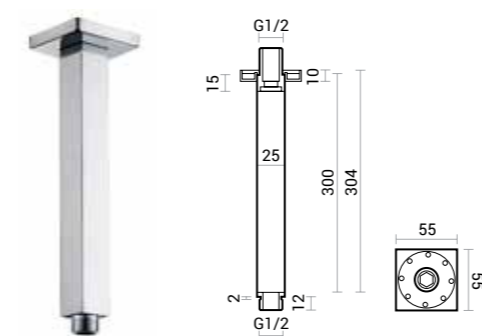

Inox 4 mm

quadro | square

Soffione doccia quadrato in acciaio inox, spessore 4 mm e getti in silicone. Finitura a specchio.

Square S/S shower head, thickness 4 mm and silicone jets. Mirror finish.

CODICE / CODE	MISURA / SIZE CM H	PESO / WEIGHT KG.	Q.TÀ CONF. / Q.TY PACK
600.750.200	20x20	1,2	20
600.750.250	25x25	1,5	10
600.750.300	30x30	2,2	10

acciaio inox | stainless steel

Braccio doccia

shower arm

Braccio doccia quadro in ottone da soffitto.
/ Brass square ceiling shower arm.

CODICE / CODE	MISURA / SIZE CM L	PESO / WEIGHT KG.	Q.TÀ CONF. / Q.TY PACK
600.890.110	30	0,4	40

Braccio doccia quadro in ottone.
/ Brass square shower arm.

CODICE / CODE	MISURA / SIZE CM L	PESO / WEIGHT KG.	Q.TÀ CONF. / Q.TY PACK
600.890.001	40	0,5	40

Braccio doccia sottile quadro in ottone.
/ Brass square thin shower arm.

Inox 4 mm

rotondo | round

Soffione doccia rotondo in acciaio inox, spessore 4 mm e getti in silicone. Finitura a specchio.

Round S/S shower head, thickness 4 mm and silicone jets. Mirror finish.

CODICE / CODE	MISURA / SIZE CM H	PESO / WEIGHT KG.	Q.TÀ CONF. / Q.TY PACK
600.700.200	Ø20	1	20
600.700.250	Ø25	1,3	10
600.700.300	Ø30	1,8	10