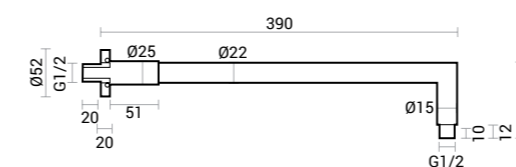

acciaio inox | stainless steel

Braccio doccia

shower arm

Braccio doccia quadro in ottone da soffitto.
/ Brass square ceiling shower arm.

CODICE / CODE	MISURA / SIZE CM L	PESO / WEIGHT KG.	Q.TÀ CONF. / Q.TY PACK
600.890.110	30	0,4	40

Inox 4 mm

rotondo | round

Soffione doccia rotondo in acciaio inox, spessore 4 mm e getti in silicone. Finitura a specchio.

Round S/S shower head, thickness 4 mm and silicone jets. Mirror finish.

CODICE / CODE	MISURA / SIZE CM H	PESO / WEIGHT KG.	Q.TÀ CONF. / Q.TY PACK
600.700.200	Ø20	1	20
600.700.250	Ø25	1,3	10
600.700.300	Ø30	1,8	10

acciaio inox | stainless steel

Braccio doccia

shower arm

Braccio doccia rotondo in ottone da soffitto.
/ Brass round ceiling shower arm.

CODICE / CODE	MISURA / SIZE CM L	PESO / WEIGHT KG.	Q.TÀ CONF. / Q.TY PACK
600.890.100	30	0,4	40

Braccio doccia rotondo in ottone.
/ Brass round shower arm.

CODICE / CODE	MISURA / SIZE CM L	PESO / WEIGHT KG.	Q.TÀ CONF. / Q.TY PACK
600.890.002	38	0,4	40

Braccio doccia sottile rotondo in ottone.
/ Brass round thin shower arm.