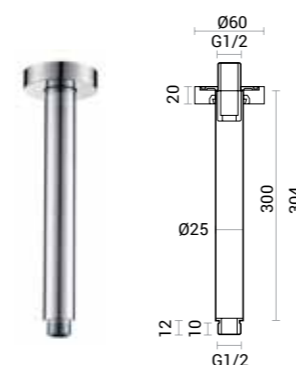

Inox 4 mm

quadro | square

Soffione doccia quadrato in acciaio inox, spessore 4 mm e getti in silicone. Finitura a specchio.

Square S/S shower head, thickness 4 mm and silicone jets. Mirror finish.

CODICE / CODE	MISURA / SIZE CM H	PESO / WEIGHT KG.	Q.TÀ CONF. / Q.TY PACK
600.750.200	20x20	1,2	20
600.750.250	25x25	1,5	10
600.750.300	30x30	2,2	10

acciaio inox | stainless steel

Braccio doccia

shower arm

Braccio doccia quadro in ottone da soffitto.
/ Brass square ceiling shower arm.

CODICE / CODE	MISURA / SIZE CM L	PESO / WEIGHT KG.	Q.TÀ CONF. / Q.TY PACK
600.890.110	30	0,4	40

Inox 4 mm

rotondo | round

Soffione doccia rotondo in acciaio inox, spessore 4 mm e getti in silicone. Finitura a specchio.

Round S/S shower head, thickness 4 mm and silicone jets. Mirror finish.

CODICE / CODE	MISURA / SIZE CM H	PESO / WEIGHT KG.	Q.TÀ CONF. / Q.TY PACK
600.700.200	Ø20	1	20
600.700.250	Ø25	1,3	10
600.700.300	Ø30	1,8	10

acciaio inox | stainless steel

Braccio doccia

shower arm

Braccio doccia rotondo in ottone da soffitto.
/ Brass round ceiling shower arm.

CODICE / CODE	MISURA / SIZE CM L	PESO / WEIGHT KG.	Q.TÀ CONF. / Q.TY PACK
600.890.100	30	0,4	40