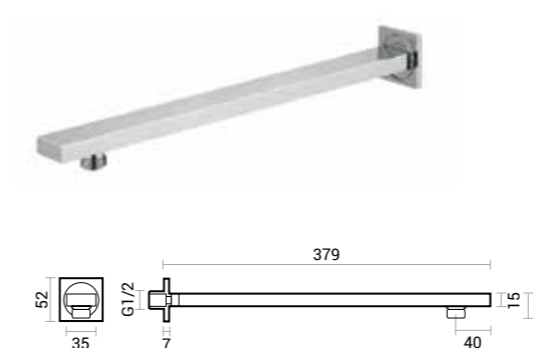

Braccio doccia sottile rettangolare in ottone.
/ Brass rectangle thin shower arm.

CODICE / CODE	MISURA / SIZE CM L	PESO / WEIGHT KG.	Q.TÀ CONF. / Q.TY PACK
600.890.003	40	0,5	40