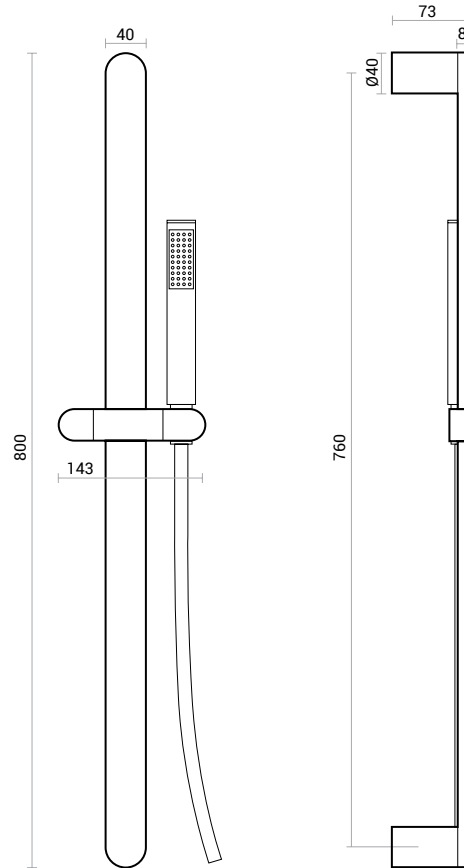

Joy

asta doccia | shower set

Asta doccia rotonda, in ottone: doccia rotonda, supporto regolabile e flessibile 150 cm in pvc silver.

Brass round shower set: round hand shower, adjustable shower support and 150 cm silver PVC flex hose.

CODICE / CODE	MISURA / SIZE CM H	PESO / WEIGHT KG.	Q.TÀ CONF. / Q.TY PACK
600.150.010	80	2,5	10