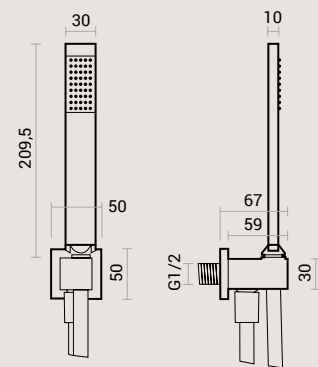

Kit doccia

Square ottone | brass Square

Kit doccia quadrato: doccia in ottone, curva doccia con supporto in ottone e flessibile 150 cm in pvc silver.

Square shower pack: brass hand shower, brass water elbow with shower support and 150 cm silver PVC flex hose.

CODICE / CODE	PESO / WEIGHT KG.	Q.TÀ CONF. / Q.TY PACK
600.050.110	1	10

Easy Square

Kit doccia

Roller ottone | brass Roller

Kit doccia rotondo: doccia in ottone, curva doccia con supporto in ottone e flessibile 150 cm in pvc silver.

Round shower pack: brass hand shower, brass water elbow with shower support and 150 cm silver PVC flex hose.

CODICE / CODE	PESO / WEIGHT KG.	Q.TÀ CONF. / Q.TY PACK
600.050.100	1	10

Easy Roller

Kit doccia quadrato: doccia in abs, curva doccia con supporto in ottone e flessibile 150 cm in acciaio.

Square shower pack: abs hand shower, brass water elbow with shower support and 150 cm S/S flex hose.

CODICE / CODE	PESO / WEIGHT KG.	Q.TÀ CONF. / Q.TY PACK
600.050.160	1	10

Kit doccia rotondo: doccia in abs, curva doccia con supporto in ottone e flessibile 150 cm in acciaio.