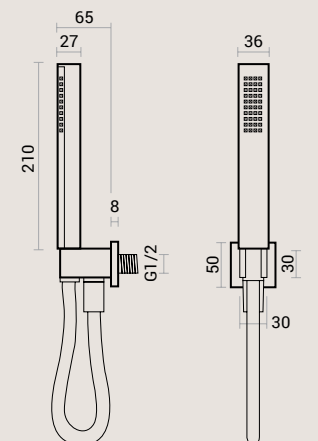

Kit doccia

Square ottone | brass Square

Kit doccia quadrato: doccia in ottone, curva doccia con supporto in ottone e flessibile 150 cm in pvc silver.

Square shower pack: brass hand shower, brass water elbow with shower support and 150 cm silver PVC flex hose.

CODICE / CODE	PESO / WEIGHT KG.	Q.TÀ CONF. / Q.TY PACK
600.050.110	1	10

Easy Square

Kit doccia

Roller ottone | brass Roller

Kit doccia rotondo: doccia in ottone, curva doccia con supporto in ottone e flessibile 150 cm in pvc silver.

Round shower pack: brass hand shower, brass water elbow with shower support and 150 cm silver PVC flex hose.

CODICE / CODE	PESO / WEIGHT KG.	Q.TÀ CONF. / Q.TY PACK
600.050.100	1	10

Easy Roller

Kit doccia quadrato: doccia in abs, curva doccia con supporto in ottone e flessibile 150 cm in acciaio.

Square shower pack: abs hand shower, brass water elbow with shower support and 150 cm S/S flex hose.

CODICE / CODE	PESO / WEIGHT KG.	Q.TÀ CONF. / Q.TY PACK
600.050.160	1	10

Kit doccia rotondo: doccia in abs, curva doccia con supporto in ottone e flessibile 150 cm in acciaio.