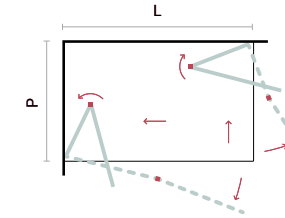

Kronos

2 soffietti | double folder door

trasparente | clear glass

Soffietto trasparente 6 mm / Folder door clear glass 6 mm

CODICE / CODE	MISURA / SIZE CM.			APERTURA (A) / DOOR OPENING CM.	ESTENSIBILITÀ / ADJUSTABLE CM.	PESO / WEIGHT KG.
	L	P	H			
221.300.070	70	-	195	59 ± 1	67,5 – 69,5	24
221.300.080	80	-	195	69 ± 1	77,5 – 79,5	27,5
221.300.090	90	-	195	79 ± 1	87,5 – 89,5	31
221.300.100	100	-	195	89 ± 1	97,5 – 99,5	34,5

220.999.001	Profilo di estensione aggiuntivo +3,5/6 cm / Additional extension profile +3,5/6 cm.					
-------------	--	--	--	--	--	--