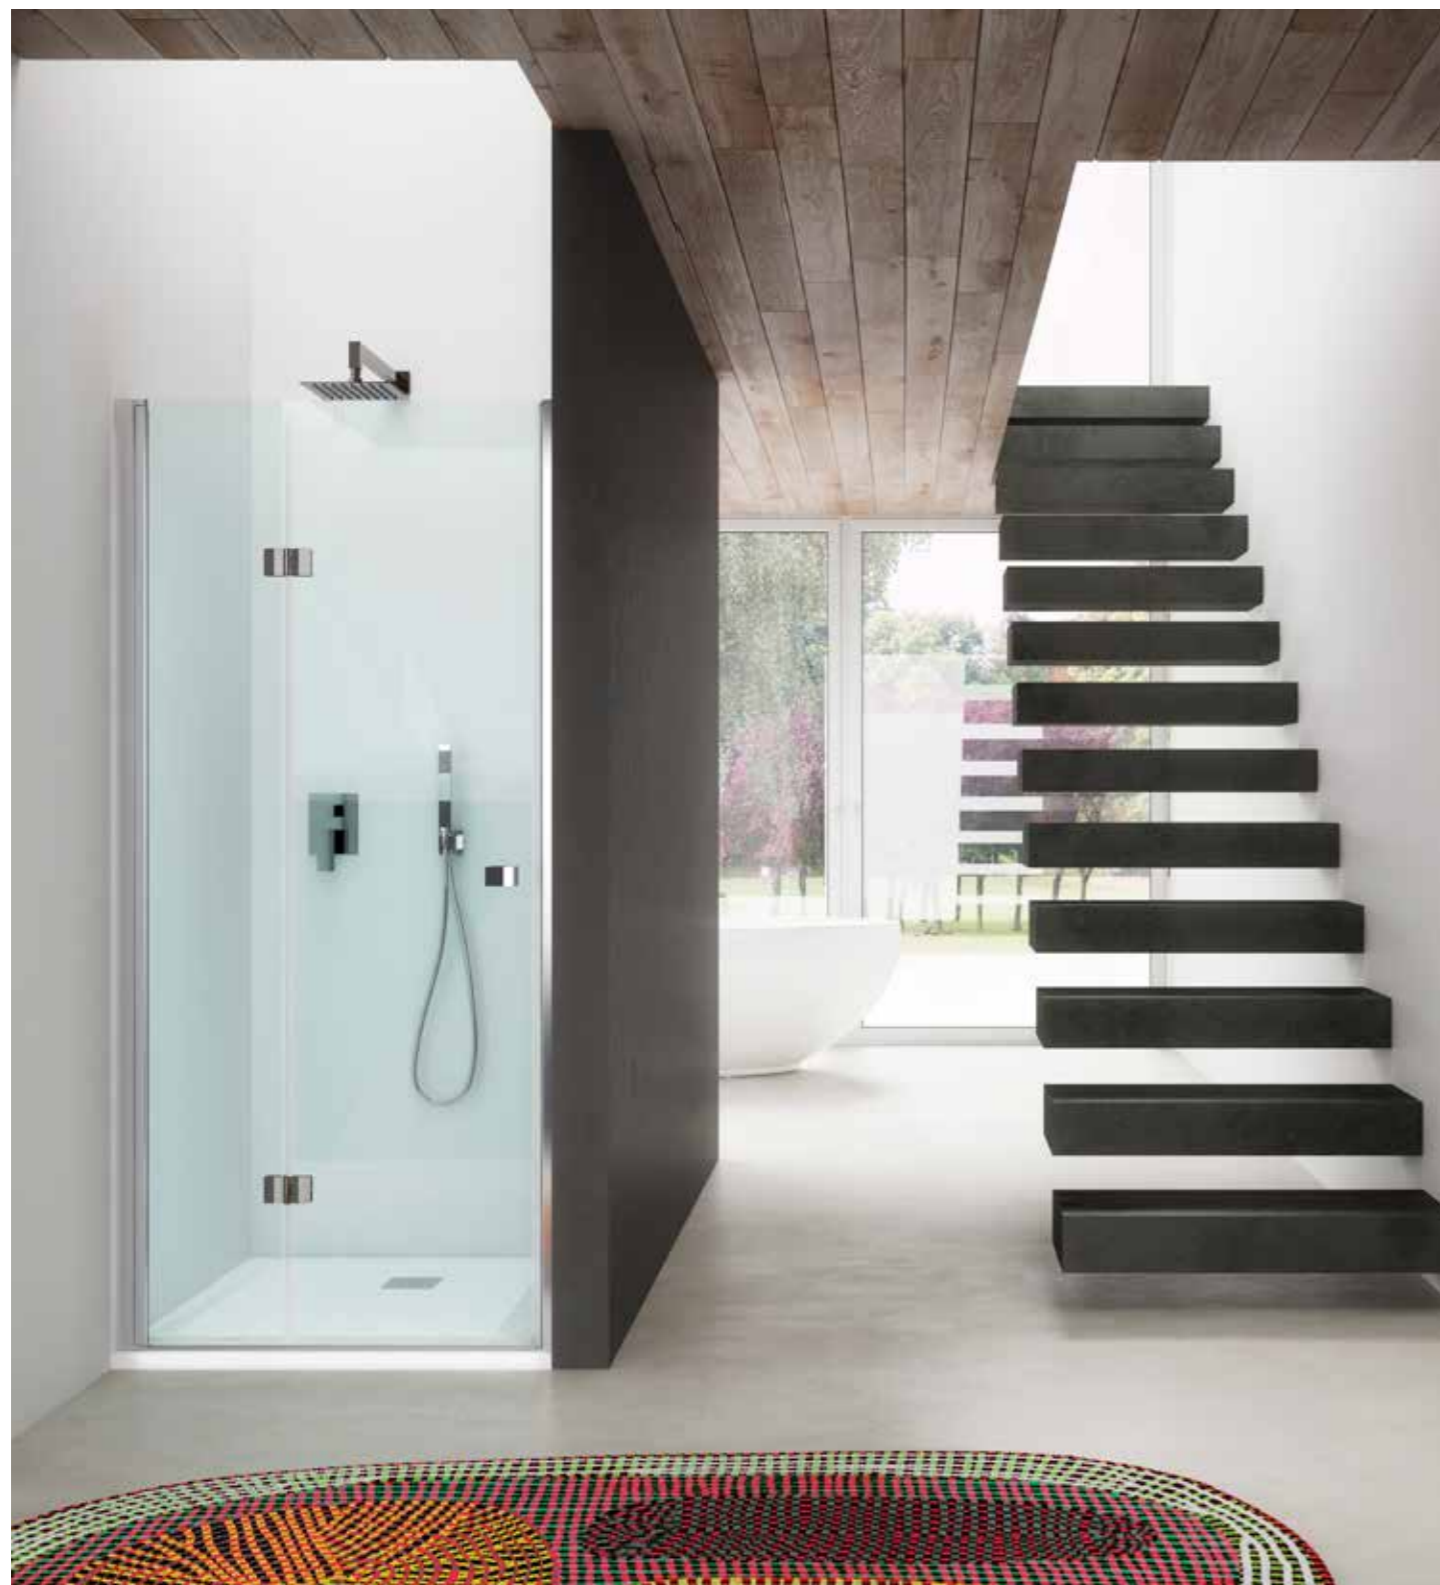

Kronos

porta soffietto | folder door

trasparente | clear glass

Soffietto trasparente 6 mm / Folder door clear glass 6 mm

CODICE / CODE	MISURA / SIZE CM.			APERTURA (A) / DOOR OPENING CM.	ESTENSIBILITÀ / ADJUSTABLE CM.	PESO / WEIGHT KG.
	L	P	H			
221.300.070	70	-	195	59 ± 1	67,5 – 69,5	24
221.300.080	80	-	195	69 ± 1	77,5 – 79,5	27,5
221.300.090	90	-	195	79 ± 1	87,5 – 89,5	31
221.300.100	100	-	195	89 ± 1	97,5 – 99,5	34,5

210.999.015 Profilo magnetico maggiorato +2/3 cm. / Additional magnetic profile +2/3 cm.

220.999.001 Profilo di estensione aggiuntivo +3,5/6 cm / Additional extension profile +3,5/6 cm.

Pannello fisso trasparente 6 mm / Side panel clear glass 6 mm