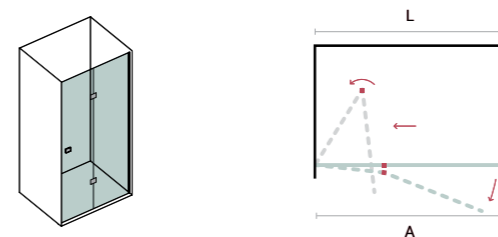

Kronos

porta soffietto | folder door

trasparente | clear glass

Soffietto trasparente 6 mm / Folder door clear glass 6 mm

CODICE / CODE	MISURA / SIZE CM.			APERTURA (A) / DOOR OPENING CM.	ESTENSIBILITÀ / ADJUSTABLE CM.	PESO / WEIGHT KG.
	L	P	H			
221.300.070	70	-	195	59 ± 1	67,5 – 69,5	24
221.300.080	80	-	195	69 ± 1	77,5 – 79,5	27,5
221.300.090	90	-	195	79 ± 1	87,5 – 89,5	31
221.300.100	100	-	195	89 ± 1	97,5 – 99,5	34,5

210.999.015 Profilo magnetico maggiorato +2/3 cm. / Additional magnetic profile +2/3 cm.

220.999.001 Profilo di estensione aggiuntivo +3,5/6 cm / Additional extension profile +3,5/6 cm.

Pannello fisso trasparente 6 mm / Side panel clear glass 6 mm

CODICE / CODE	MISURA / SIZE CM.			APERTURA (A) / DOOR OPENING CM.	ESTENSIBILITÀ / ADJUSTABLE CM.	PESO / WEIGHT KG.
	L	P	H			
210.005.070	-	70	195	-	67,5 – 69,5	22
210.005.075	-	75	195	-	72,5 – 74,5	23,5
210.005.080	-	80	195	-	77,5 – 79,5	25,5
210.005.090	-	90	195	-	87,5 – 89,5	29
210.005.100	-	100	195	-	97,5 – 99,5	32,5
210.005.120	-	120	195	-	117,5 – 119,5	40

Pannello fisso speciale trasparente 6 mm / Special side panel clear glass 6 mm

CODICE / CODE	MISURA / SIZE CM.			APERTURA (A) / DOOR OPENING CM.	ESTENSIBILITÀ / ADJUSTABLE CM.	PESO / WEIGHT KG.
	L	P	H			
210.001.040	-	Da 10 a 40	195	-	2	-
210.004.160	-	Da 41 a 60	195	-	2	-
210.006.180	-	Da 61 a 80	195	-	2	-
210.008.110	-	Da 81 a 100	195	-	2	-
210.010.112	-	Da 101 a 120	195	-	2	-