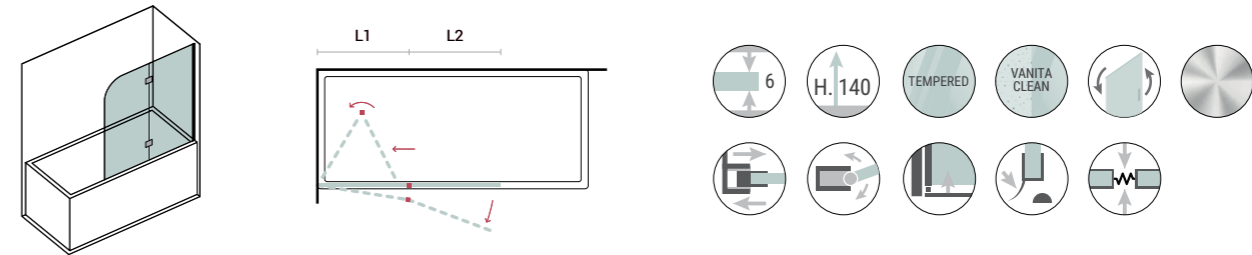

Kronos

screen 2 pannelli | double bath screen

trasparente | clear glass

Screen vasca 2 pannelli trasparente 6 mm / Double bath screen clear glass 6 mm

CODICE / CODE	MISURA / SIZE CM.			APERTURA (A) / DOOR OPENING CM.	ESTENSIBILITÀ / ADJUSTABLE CM.	PESO / WEIGHT KG.
	L	P	H			
221.500.660	60+60	-	140	-	118 - 120	24