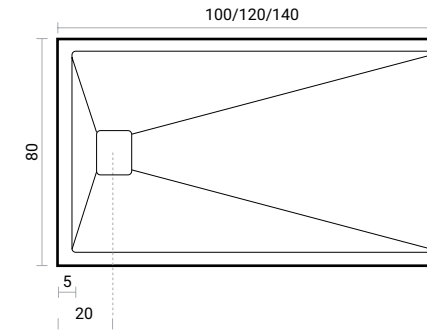

More info pag.56

minerale, resina e gelcoat | natural minerals, resin and gelcoat

MISURA / SIZE CM.		PESO / WEIGHT KG.	BIANCO / WHITE	TORTORA / DOVE GREY
L	H		CODICE / CODE	CODICE / CODE
70	90	21,5	900.500.790	900.507.790
70	100	26	900.500.710	900.507.710
70	120	29	900.500.712	900.507.712
70	140	33	900.500.714	900.507.714
70	150	36	900.500.715	900.507.715
70	160	39	900.500.716	900.507.716
70	170	42	900.500.717	900.507.717
70	180	45	900.500.718	900.507.718

MISURA / SIZE CM.		PESO / WEIGHT KG.	CEMENTO / CEMENT	CARBONE / CARBON
L	H		CODICE / CODE	CODICE / CODE
70	90	21,5	900.501.790	900.502.790
70	100	26	900.501.710	900.502.710
70	120	29	900.501.712	900.502.712
70	140	33	900.501.714	900.502.714
70	150	36	900.501.715	900.502.715
70	160	39	900.501.716	900.502.716
70	170	42	900.501.717	900.502.717
70	180	45	900.501.718	900.502.718

Piatto doccia rettangolare in resina e gelcoat effetto cemento. Profondità 80 cm.
/ Rectangle shower tray in resin and gelcoat concrete effect. Depth 80 cm.

More info pag.56

BIANCO
/ WHITE

TORTORA
/ DOVE GREY

MISURA / SIZE CM.		PESO / WEIGHT KG.	CODICE / CODE	CODICE / CODE
L	H			
80	100	28,5	900.500.810	900.507.810
80	120	34	900.500.812	900.507.812
80	140	42	900.500.814	900.507.814
80	150	45	900.500.815	900.507.815
80	160	48,5	900.500.816	900.507.816
80	170	52	900.500.817	900.507.817
80	180	55,5	900.500.818	900.507.818
80	200	62,5	900.500.820	900.507.820