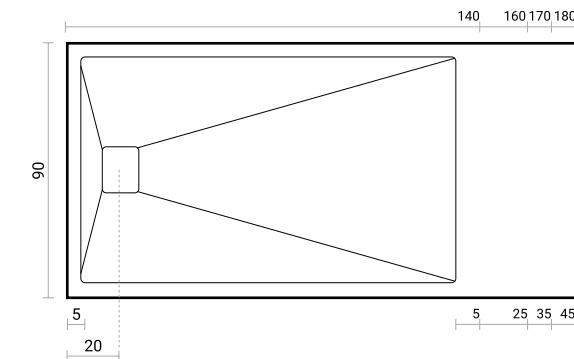

MISURA / SIZE CM.		PESO / WEIGHT KG.	CODICE / CODE	CODICE / CODE
L	H			
80	100	28,5	900.500.810	900.507.810
80	120	34	900.500.812	900.507.812
80	140	42	900.500.814	900.507.814
80	150	45	900.500.815	900.507.815
80	160	48,5	900.500.816	900.507.816
80	170	52	900.500.817	900.507.817
80	180	55,5	900.500.818	900.507.818
80	200	62,5	900.500.820	900.507.820

CEMENTO
/ CEMENT

CARBONE
/ CARBON

MISURA / SIZE CM.		PESO / WEIGHT KG.	CODICE / CODE	CODICE / CODE
L	H			
80	100	28,5	900.501.810	900.502.810
80	120	34	900.501.812	900.502.812
80	140	42	900.501.814	900.502.814
80	150	45	900.501.815	900.502.815
80	160	48,5	900.501.816	900.502.816
80	170	52	900.501.817	900.502.817
80	180	55,5	900.501.818	900.502.818
80	200	62,5	900.501.820	900.502.820

*Piatto doccia su ordinazione
/ Shower tray on request

La griglia, nella tinta del piatto, e la piletta di scarico sono incluse nel prezzo del piatto doccia.
/ In colour grid and drain are included in the price of shower tray.

Griglia in acciaio spazzolato a pagina 56.
/ Brushed steel grid on page 56.

Look 90

rettangolare, effetto cemento spatolato / rectangle concrete spatula effect

Piatto doccia rettangolare in resina e gelcoat effetto cemento. Profondità 90 cm.
/ Rectangle shower tray in resin and gelcoat concrete effect. Depth 90 cm.