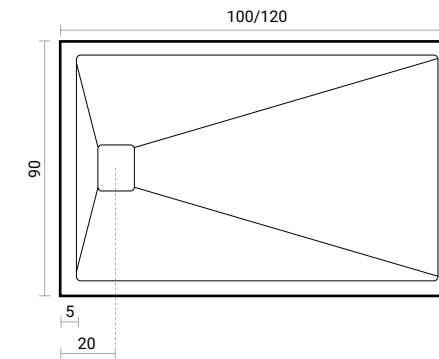

MISURA / SIZE CM.		PESO / WEIGHT KG.	CODICE / CODE	CODICE / CODE
L	H			
80	100	28,5	900.500.810	900.507.810
80	120	34	900.500.812	900.507.812
80	140	42	900.500.814	900.507.814
80	150	45	900.500.815	900.507.815
80	160	48,5	900.500.816	900.507.816
80	170	52	900.500.817	900.507.817
80	180	55,5	900.500.818	900.507.818
80	200	62,5	900.500.820	900.507.820

CEMENTO
/ CEMENT

CARBONE
/ CARBON

MISURA / SIZE CM.		PESO / WEIGHT KG.	CODICE / CODE	CODICE / CODE
L	H			
80	100	28,5	900.501.810	900.502.810
80	120	34	900.501.812	900.502.812
80	140	42	900.501.814	900.502.814
80	150	45	900.501.815	900.502.815
80	160	48,5	900.501.816	900.502.816
80	170	52	900.501.817	900.502.817
80	180	55,5	900.501.818	900.502.818
80	200	62,5	900.501.820	900.502.820

*Piatto doccia su ordinazione
/ Shower tray on request

La griglia, nella tinta del piatto, e la piletta di scarico sono incluse nel prezzo del piatto doccia.
/ In colour grid and drain are included in the price of shower tray.

More info pag.56

minerale, resina e gelcoat | natural minerals, resin and gelcoat

MISURA / SIZE CM.		PESO / WEIGHT KG.	BIANCO / WHITE CODICE / CODE	TORTORA / DOVE GREY CODICE / CODE
L	H			
90	100	32	900.500.910	900.507.910
90	120	37	900.500.912	900.507.912
90	140	43	900.500.914	900.507.914
90	160	50,5	900.500.916	900.507.916
90	170	54,5	900.500.917	900.507.917
90	180	58	900.500.918	900.507.918