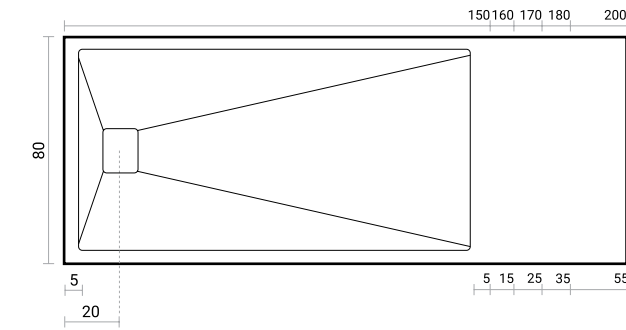

Look 70

rettangolare, effetto cemento spatolato / rectangle concrete spatula effect

Piatto doccia rettangolare in resina e gelcoat effetto cemento. Profondità 70 cm.
/ Rectangle shower tray in resin and gelcoat concrete effect. Depth 70 cm.

MISURA / SIZE CM.		PESO / WEIGHT KG.	CEMENTO / CEMENT	CARBONE / CARBON
L	H		CODICE / CODE	CODICE / CODE
70	90	21,5	900.501.790	900.502.790
70	100	26	900.501.710	900.502.710
70	120	29	900.501.712	900.502.712
70	140	33	900.501.714	900.502.714
70	150	36	900.501.715	900.502.715
70	160	39	900.501.716	900.502.716
70	170	42	900.501.717	900.502.717
70	180	45	900.501.718	900.502.718

Piatto doccia rettangolare in resina e gelcoat effetto cemento. Profondità 80 cm.
/ Rectangle shower tray in resin and gelcoat concrete effect. Depth 80 cm.

More info pag.56

BIANCO
/ WHITE

TORTORA
/ DOVE GREY

MISURA / SIZE CM.		PESO / WEIGHT KG.	CODICE / CODE	CODICE / CODE
L	H			
80	100	28,5	900.500.810	900.507.810
80	120	34	900.500.812	900.507.812
80	140	42	900.500.814	900.507.814
80	150	45	900.500.815	900.507.815
80	160	48,5	900.500.816	900.507.816
80	170	52	900.500.817	900.507.817
80	180	55,5	900.500.818	900.507.818
80	200	62,5	900.500.820	900.507.820