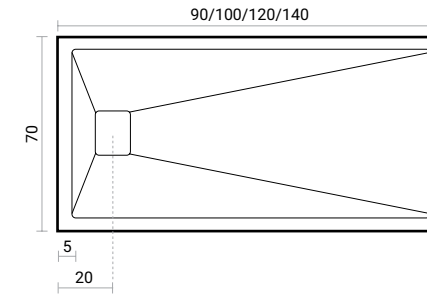

Look 70

rettangolare, effetto cemento spatolato / rectangle concrete spatula effect

Piatto doccia rettangolare in resina e gelcoat effetto cemento. Profondità 70 cm.
/ Rectangle shower tray in resin and gelcoat concrete effect. Depth 70 cm.

More info pag.56

minerale, resina e gelcoat | natural minerals, resin and gelcoat

MISURA / SIZE CM.		PESO / WEIGHT KG.	BIANCO / WHITE	TORTORA / DOVE GREY
L	H		CODICE / CODE	CODICE / CODE
70	90	21,5	900.500.790	900.507.790
70	100	26	900.500.710	900.507.710
70	120	29	900.500.712	900.507.712
70	140	33	900.500.714	900.507.714
70	150	36	900.500.715	900.507.715
70	160	39	900.500.716	900.507.716
70	170	42	900.500.717	900.507.717
70	180	45	900.500.718	900.507.718

MISURA / SIZE CM.		PESO / WEIGHT KG.	CEMENTO / CEMENT	CARBONE / CARBON
L	H		CODICE / CODE	CODICE / CODE
70	90	21,5	900.501.790	900.502.790
70	100	26	900.501.710	900.502.710
70	120	29	900.501.712	900.502.712
70	140	33	900.501.714	900.502.714
70	150	36	900.501.715	900.502.715
70	160	39	900.501.716	900.502.716
70	170	42	900.501.717	900.502.717
70	180	45	900.501.718	900.502.718

MISURA / SIZE CM.		PESO / WEIGHT KG.	CODICE / CODE	CODICE / CODE
L	H			
80	100	28,5	900.500.810	900.507.810
80	120	34	900.500.812	900.507.812
80	140	42	900.500.814	900.507.814
80	150	45	900.500.815	900.507.815
80	160	48,5	900.500.816	900.507.816
80	170	52	900.500.817	900.507.817
80	180	55,5	900.500.818	900.507.818
80	200	62,5	900.500.820	900.507.820