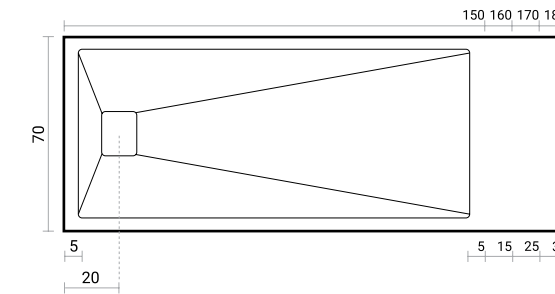

Look 70

rettangolare, effetto cemento spatolato / rectangle concrete spatula effect

Piatto doccia rettangolare in resina e gelcoat effetto cemento. Profondità 70 cm.
/ Rectangle shower tray in resin and gelcoat concrete effect. Depth 70 cm.

More info pag.56

minerale, resina e gelcoat | natural minerals, resin and gelcoat

MISURA / SIZE CM.		PESO / WEIGHT KG.	BIANCO / WHITE	TORTORA / DOVE GREY
L	H		CODICE / CODE	CODICE / CODE
70	90	21,5	900.500.790	900.507.790
70	100	26	900.500.710	900.507.710
70	120	29	900.500.712	900.507.712
70	140	33	900.500.714	900.507.714
70	150	36	900.500.715	900.507.715
70	160	39	900.500.716	900.507.716
70	170	42	900.500.717	900.507.717
70	180	45	900.500.718	900.507.718

MISURA / SIZE CM.		PESO / WEIGHT KG.	CEMENTO / CEMENT	CARBONE / CARBON
L	H		CODICE / CODE	CODICE / CODE
70	90	21,5	900.501.790	900.502.790
70	100	26	900.501.710	900.502.710
70	120	29	900.501.712	900.502.712
70	140	33	900.501.714	900.502.714
70	150	36	900.501.715	900.502.715
70	160	39	900.501.716	900.502.716
70	170	42	900.501.717	900.502.717
70	180	45	900.501.718	900.502.718

MISURA / SIZE CM.		PESO / WEIGHT KG.	CODICE / CODE	CODICE / CODE
L	H			
80	100	28,5	900.500.810	900.507.810
80	120	34	900.500.812	900.507.812
80	140	42	900.500.814	900.507.814
80	150	45	900.500.815	900.507.815
80	160	48,5	900.500.816	900.507.816
80	170	52	900.500.817	900.507.817
80	180	55,5	900.500.818	900.507.818
80	200	62,5	900.500.820	900.507.820