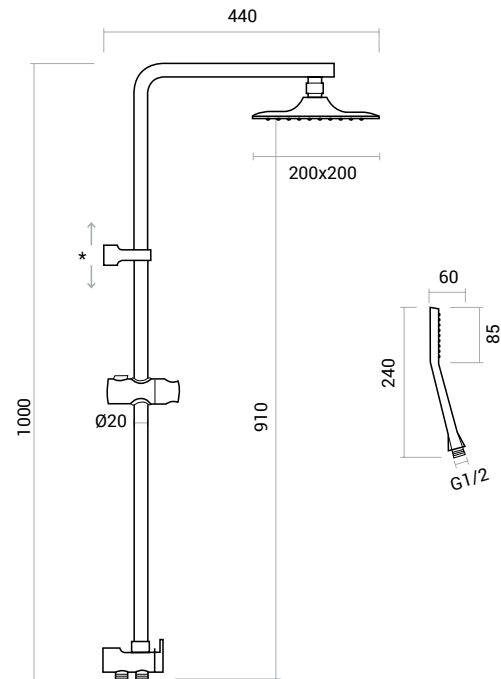

Mercurio

colonna doccia | shower column

* Supporto colonna regolabile
/ Adjustable column support

Colonna doccia: soffione doccia 20x20 cm in abs , doccia mono getto e supporto regolabile in abs, fissaggi colonna adattabili, deviatore a sfera 2 vie, flessibile ingresso acqua 80 cm e flessibile doccia da 150 cm.

Shower column: abs shower head 20x20 cm, abs hand shower with adjustable support, adjustable wall fixing, 2 ways diverter, water inlet flex hose 80 cm and 150 cm hand shower flex hose.

CODICE / CODE	PESO / WEIGHT KG.	Q.TÀ CONF. / Q.TY PACK
650.100.210	2,8	3