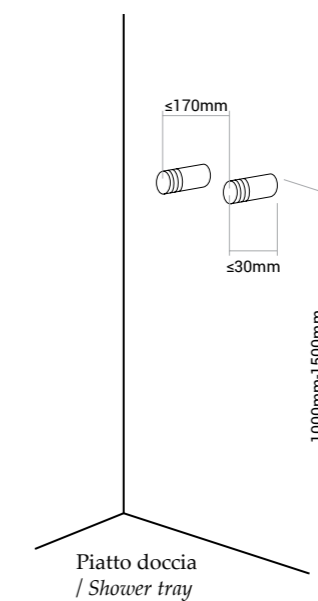

Miami Evo

pannello doccia | shower panel

Pannello doccia Miami in acciaio spazzolato con cascata.
/ Miami brushed S/S shower panel with waterfall.

Collegamento idraulico
/ Water connection.

Pannello multifunzione in acciaio inox spazzolato, con miscelatore e deviatore 4 vie, soffione doccia, cascata cervicale, getti dorsali per idroterapia, doccia e flessibile 150 cm in pvc silver; tutti i particolari sono in finitura cromata. Il pannello è fornito di flessibili di installazione.

Multifunction brushed S/S shower panel with 4 ways faucet, shower head, waterfall, hydro massage jets, hand shower and 150 cm silver PVC flex hose; all the spares are in chrome finish. Shower panel includes setting flexible hoses.

CODICE / CODE	PESO / WEIGHT KG.	Q.TÀ CONF. / Q.TY PACK
600.900.006	12	1

acciaio inox | stainless steel.