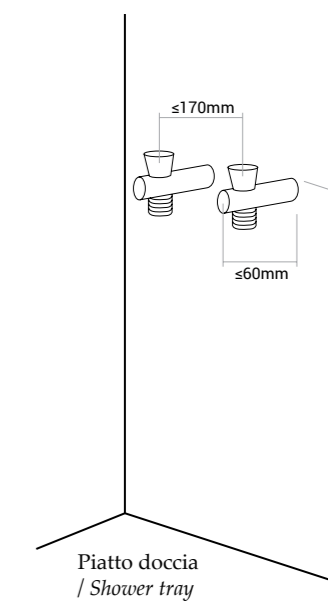

Miami Evo

pannello doccia | shower panel

Pannello doccia Miami in acciaio spazzolato con cascata.
/ Miami brushed S/S shower panel with waterfall.

Collegamento idraulico
/ Water connection.

Pannello multifunzione in acciaio inox spazzolato, con miscelatore e deviatore 4 vie, soffione doccia, cascata cervicale, getti dorsali per idroterapia, doccia e flessibile 150 cm in pvc silver; tutti i particolari sono in finitura cromata. Il pannello è fornito di flessibili di installazione.

Multifunction brushed S/S shower panel with 4 ways faucet, shower head, waterfall, hydro massage jets, hand shower and 150 cm silver PVC flex hose; all the spares are in chrome finish. Shower panel includes setting flexible hoses.

CODICE / CODE	PESO / WEIGHT KG.	Q.TÀ CONF. / Q.TY PACK
600.900.006	12	1

acciaio inox | stainless steel.