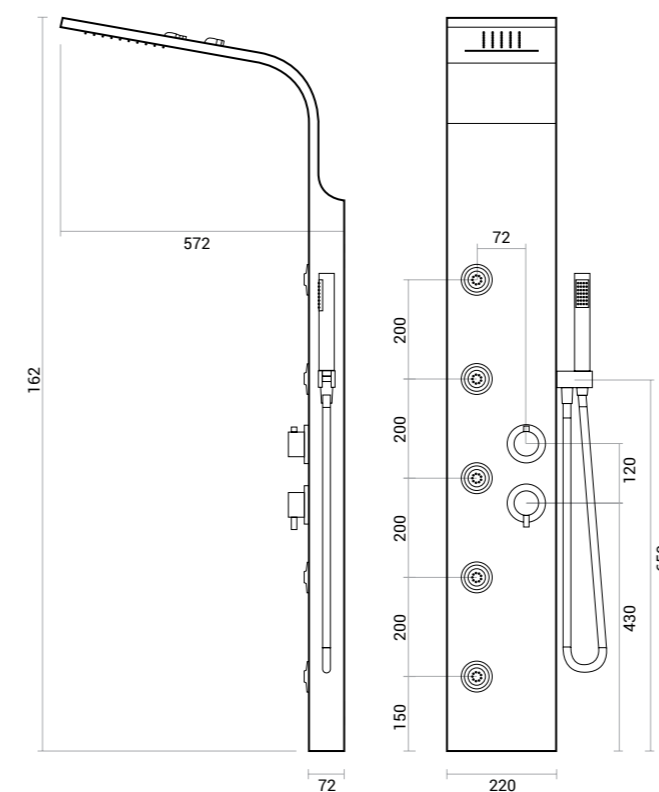

Miami Evo

pannello doccia | shower panel

Pannello doccia Miami in acciaio spazzolato con cascata.
/ Miami brushed S/S shower panel with waterfall.

Collegamento idraulico
/ Water connection.

Pannello multifunzione in acciaio inox spazzolato, con miscelatore e deviatore 4 vie, soffione doccia, cascata cervicale, getti dorsali per idroterapia, doccia e flessibile 150 cm in pvc silver; tutti i particolari sono in finitura cromata. Il pannello è fornito di flessibili di installazione.

Multifunction brushed S/S shower panel with 4 ways faucet, shower head, waterfall, hydro massage jets, hand shower and 150 cm silver PVC flex hose; all the spares are in chrome finish. Shower panel includes setting flexible hoses.

CODICE / CODE	PESO / WEIGHT KG.	Q.TÀ CONF. / Q.TY PACK
600.900.006	12	1

acciaio inox | stainless steel.