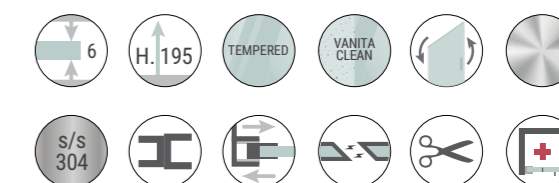

Rea

pannello fisso | side panel

trasparente | clear glass

Pannello fisso trasparente 6 mm / Side panel clear glass 6 mm

CODICE / CODE	MISURA / SIZE CM.			APERTURA (A) / DOOR OPENING CM.	ESTENSIBILITÀ / ADJUSTABLE CM.	PESO / WEIGHT KG.
	L	P	H			
210.005.070	-	70	195	-	67,5 – 69,5	22
210.005.075	-	75	195	-	72,5 – 74,5	23,5
210.005.080	-	80	195	-	77,5 – 79,5	25,5
210.005.090	-	90	195	-	87,5 – 89,5	29
210.005.100	-	100	195	-	97,5 – 99,5	32,5
210.005.120	-	120	195	-	117,5 – 119,5	40

220.999.001 Profilo di estensione aggiuntivo +3,5/6 cm / Additional adjustable profile +3,5/6 cm.

210.999.102 Braccio inox da 100 cm. supplementare / Additional 100 cm. S/S support arm

Pannello fisso speciale trasparente 6 mm / Special side panel clear glass 6 mm

CODICE / CODE	MISURA / SIZE CM.			APERTURA (A) / DOOR OPENING CM.	ESTENSIBILITÀ / ADJUSTABLE CM.	PESO / WEIGHT KG.
	L	P	H			
210.001.040	-	Da 10 a 40	195	-	2	-
210.004.160	-	Da 41 a 60	195	-	2	-
210.006.180	-	Da 61 a 80	195	-	2	-
210.008.110	-	Da 81 a 100	195	-	2	-
210.010.112	-	Da 101 a 120	195	-	2	-