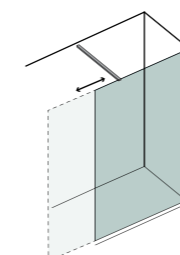

Rea

pannello fisso | side panel

trasparente | clear glass

Pannello fisso trasparente 6 mm / Side panel clear glass 6 mm

CODICE / CODE	MISURA / SIZE CM.			APERTURA (A) / DOOR OPENING CM.	ESTENSIBILITÀ / ADJUSTABLE CM.	PESO / WEIGHT KG.
	L	P	H			
210.005.070	-	70	195	-	67,5 – 69,5	22
210.005.075	-	75	195	-	72,5 – 74,5	23,5
210.005.080	-	80	195	-	77,5 – 79,5	25,5
210.005.090	-	90	195	-	87,5 – 89,5	29
210.005.100	-	100	195	-	97,5 – 99,5	32,5
210.005.120	-	120	195	-	117,5 – 119,5	40

220.999.001 Profilo di estensione aggiuntivo +3,5/6 cm / Additional adjustable profile +3,5/6 cm.

210.999.102 Braccio inox da 100 cm. supplementare / Additional 100 cm. S/S support arm

Pannello fisso speciale trasparente 6 mm / Special side panel clear glass 6 mm

CODICE / CODE	MISURA / SIZE CM.			APERTURA (A) / DOOR OPENING CM.	ESTENSIBILITÀ / ADJUSTABLE CM.	PESO / WEIGHT KG.
	L	P	H			
210.001.040	-	Da 10 a 40	195	-	2	-
210.004.160	-	Da 41 a 60	195	-	2	-
210.006.180	-	Da 61 a 80	195	-	2	-
210.008.110	-	Da 81 a 100	195	-	2	-
210.010.112	-	Da 101 a 120	195	-	2	-