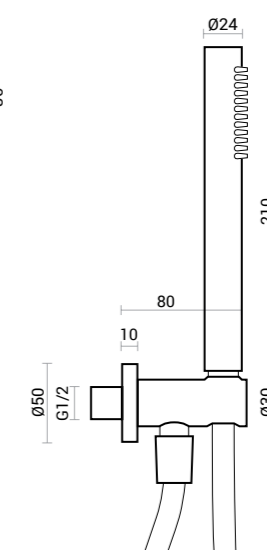

Roller

pacchetto doccia | shower pack

ottone | brass.

Soffione
/ Shower Head

Mix incasso 2 vie
/ 2 Ways concealed faucet

Braccio Doccia
/ Shower Arm

Curva acqua c/supporto
/ Water elbow w/support

Doccia
/ Hand shower

Pacchetto doccia rotondo: miscelatore ad incasso con deviatore 2 vie, soffione doccia in acciaio inox Ø 25 cm, braccio doccia in ottone, flessibile 150 cm in pvc silver, doccia e supporto in ottone cromato.

Round shower pack: 2 functions concealed faucet, S/S shower head Ø 25 cm, brass shower arm, 150 cm silver PVC flex hose, brass hand shower and holder.

CODICE	PESO	Q.TÀ CONF.
/ CODE	/ WEIGHT KG.	/ Q.TY PACK
600.052.010	5	3