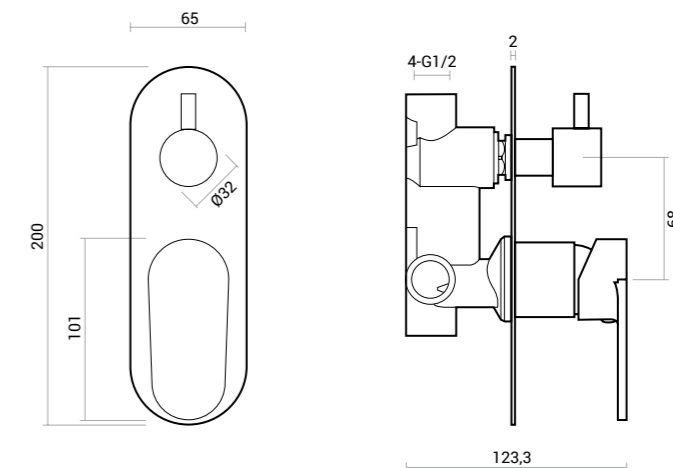

Roller

pacchetto doccia | shower pack

ottone | brass.

Soffione
/ Shower Head

Mix incasso 2 vie
/ 2 Ways concealed faucet

Braccio Doccia
/ Shower Arm

Curva acqua c/supporto
/ Water elbow w/support

Doccia
/ Hand shower

Pacchetto doccia rotondo: miscelatore ad incasso con deviatore 2 vie, soffione doccia in acciaio inox Ø 25 cm, braccio doccia in ottone, flessibile 150 cm in pvc silver, doccia e supporto in ottone cromato.

Round shower pack: 2 functions concealed faucet, S/S shower head Ø 25 cm, brass shower arm, 150 cm silver PVC flex hose, brass hand shower and holder.

CODICE	PESO	Q.TÀ CONF.
/ CODE	/ WEIGHT KG.	/ Q.TY PACK
600.052.010	5	3