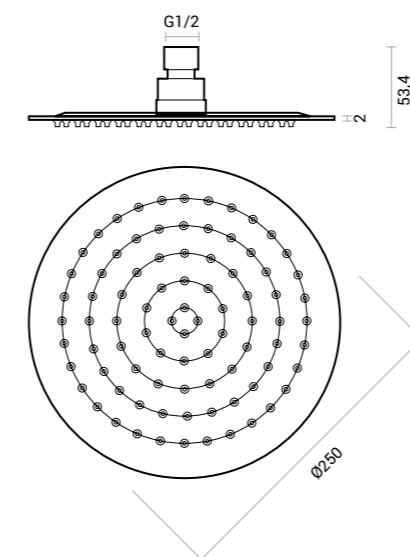

Roller

pacchetto doccia | shower pack

ottone | brass.

Soffione
/ Shower Head

Mix incasso 2 vie
/ 2 Ways concealed faucet

Braccio Doccia
/ Shower Arm

Curva acqua c/supporto
/ Water elbow w/support

Doccia
/ Hand shower

Pacchetto doccia rotondo: miscelatore ad incasso con deviatore 2 vie, soffione doccia in acciaio inox Ø 25 cm, braccio doccia in ottone, flessibile 150 cm in pvc silver, doccia e supporto in ottone cromato.

Round shower pack: 2 functions concealed faucet, S/S shower head Ø 25 cm, brass shower arm, 150 cm silver PVC flex hose, brass hand shower and holder.

CODICE	PESO	Q.TÀ CONF.
/ CODE	/ WEIGHT KG.	/ Q.TY PACK
600.052.010	5	3