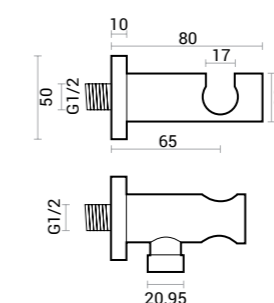

Roller

pacchetto doccia | shower pack

ottone | brass.

Soffione
/ Shower Head

Mix incasso 2 vie
/ 2 Ways concealed faucet

Braccio Doccia
/ Shower Arm

Curva acqua c/supporto
/ Water elbow w/support

Doccia
/ Hand shower

Pacchetto doccia rotondo: miscelatore ad incasso con deviatore 2 vie, soffione doccia in acciaio inox Ø 25 cm, braccio doccia in ottone, flessibile 150 cm in pvc silver, doccia e supporto in ottone cromato.

Round shower pack: 2 functions concealed faucet, S/S shower head Ø 25 cm, brass shower arm, 150 cm silver PVC flex hose, brass hand shower and holder.

CODICE	PESO	Q.TÀ CONF.
/ CODE	/ WEIGHT KG.	/ Q.TY PACK
600.052.010	5	3