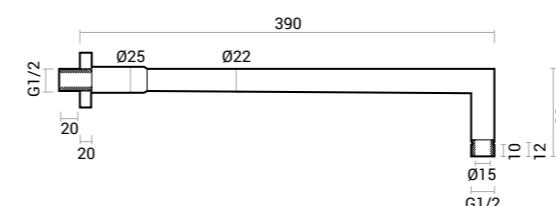

Roller

pacchetto doccia | shower pack

ottone | brass.

Soffione
/ Shower Head

Mix incasso 2 vie
/ 2 Ways concealed faucet

Braccio Doccia
/ Shower Arm

Curva acqua c/supporto
/ Water elbow w/support

Doccia
/ Hand shower

Pacchetto doccia rotondo: miscelatore ad incasso con deviatore 2 vie, soffione doccia in acciaio inox Ø 25 cm, braccio doccia in ottone, flessibile 150 cm in pvc silver, doccia e supporto in ottone cromato.

Round shower pack: 2 functions concealed faucet, S/S shower head Ø 25 cm, brass shower arm, 150 cm silver PVC flex hose, brass hand shower and holder.

CODICE	PESO	Q.TÀ CONF.
/ CODE	/ WEIGHT KG.	/ Q.TY PACK
600.052.010	5	3