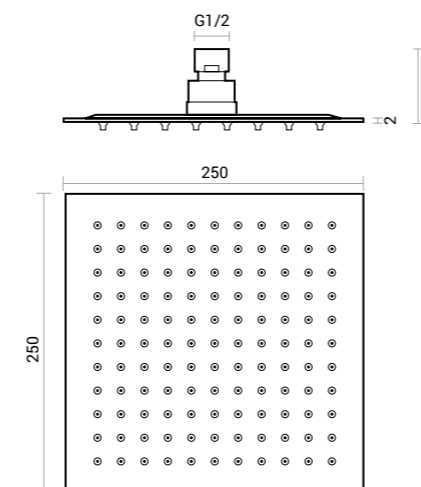

# Square

pacchetto doccia | shower pack

ottone | brass.

**Soffione**  
/ Shower Head

**Mix incasso 2 vie**  
/ 2 Ways concealed faucet

**Braccio Doccia**  
/ Shower Arm

**Curva acqua c/supporto**  
/ Water elbow w/support

**Doccia**  
/ Hand shower

Pacchetto doccia quadro: miscelatore ad incasso con deviatore 2 vie, soffione doccia in acciaio inox 25x25 cm, braccio doccia in ottone, flessibile 150 cm in pvc silver, doccia e supporto in ottone cromato.

Round shower pack: 2 functions concealed faucet, S/S shower head 25x25 cm, brass shower arm, 150 cm silver PVC flex hose, brass hand shower and holder.

CODICE / CODE	PESO / WEIGHT KG.	Q.TÀ CONF. / Q.TY PACK
600.052.020	5	3