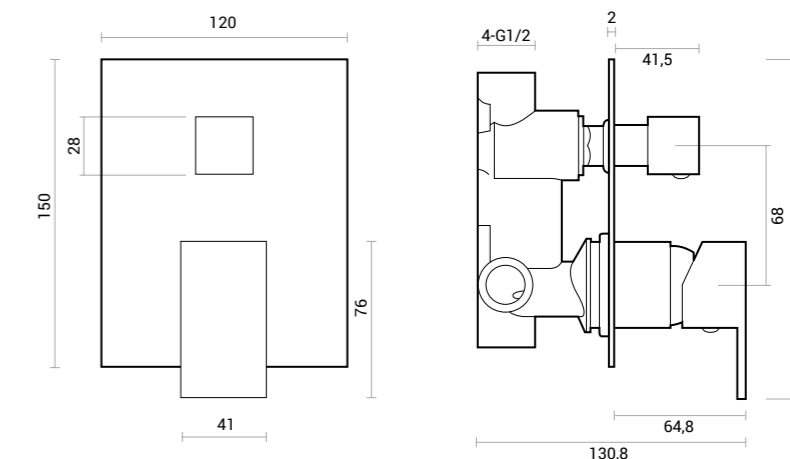

# Square

pacchetto doccia | shower pack

ottone | brass.

**Soffione**  
/ Shower Head

**Mix incasso 2 vie**  
/ 2 Ways concealed faucet

**Braccio Doccia**  
/ Shower Arm

**Curva acqua c/supporto**  
/ Water elbow w/support

**Doccia**  
/ Hand shower

Pacchetto doccia quadro: miscelatore ad incasso con deviatore 2 vie, soffione doccia in acciaio inox 25x25 cm, braccio doccia in ottone, flessibile 150 cm in pvc silver, doccia e supporto in ottone cromato.

Round shower pack: 2 functions concealed faucet, S/S shower head 25x25 cm, brass shower arm, 150 cm silver PVC flex hose, brass hand shower and holder.

CODICE / CODE	PESO / WEIGHT KG.	Q.TÀ CONF. / Q.TY PACK
600.052.020	5	3