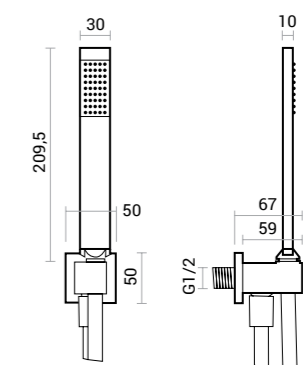

# Square

pacchetto doccia | shower pack

ottone | brass.

**Soffione**  
/ Shower Head

**Mix incasso 2 vie**  
/ 2 Ways concealed faucet

**Braccio Doccia**  
/ Shower Arm

**Curva acqua c/supporto**  
/ Water elbow w/support

**Doccia**  
/ Hand shower

Pacchetto doccia quadro: miscelatore ad incasso con deviatore 2 vie, soffione doccia in acciaio inox 25x25 cm, braccio doccia in ottone, flessibile 150 cm in pvc silver, doccia e supporto in ottone cromato.

Round shower pack: 2 functions concealed faucet, S/S shower head 25x25 cm, brass shower arm, 150 cm silver PVC flex hose, brass hand shower and holder.

CODICE / CODE	PESO / WEIGHT KG.	Q.TÀ CONF. / Q.TY PACK
600.052.020	5	3