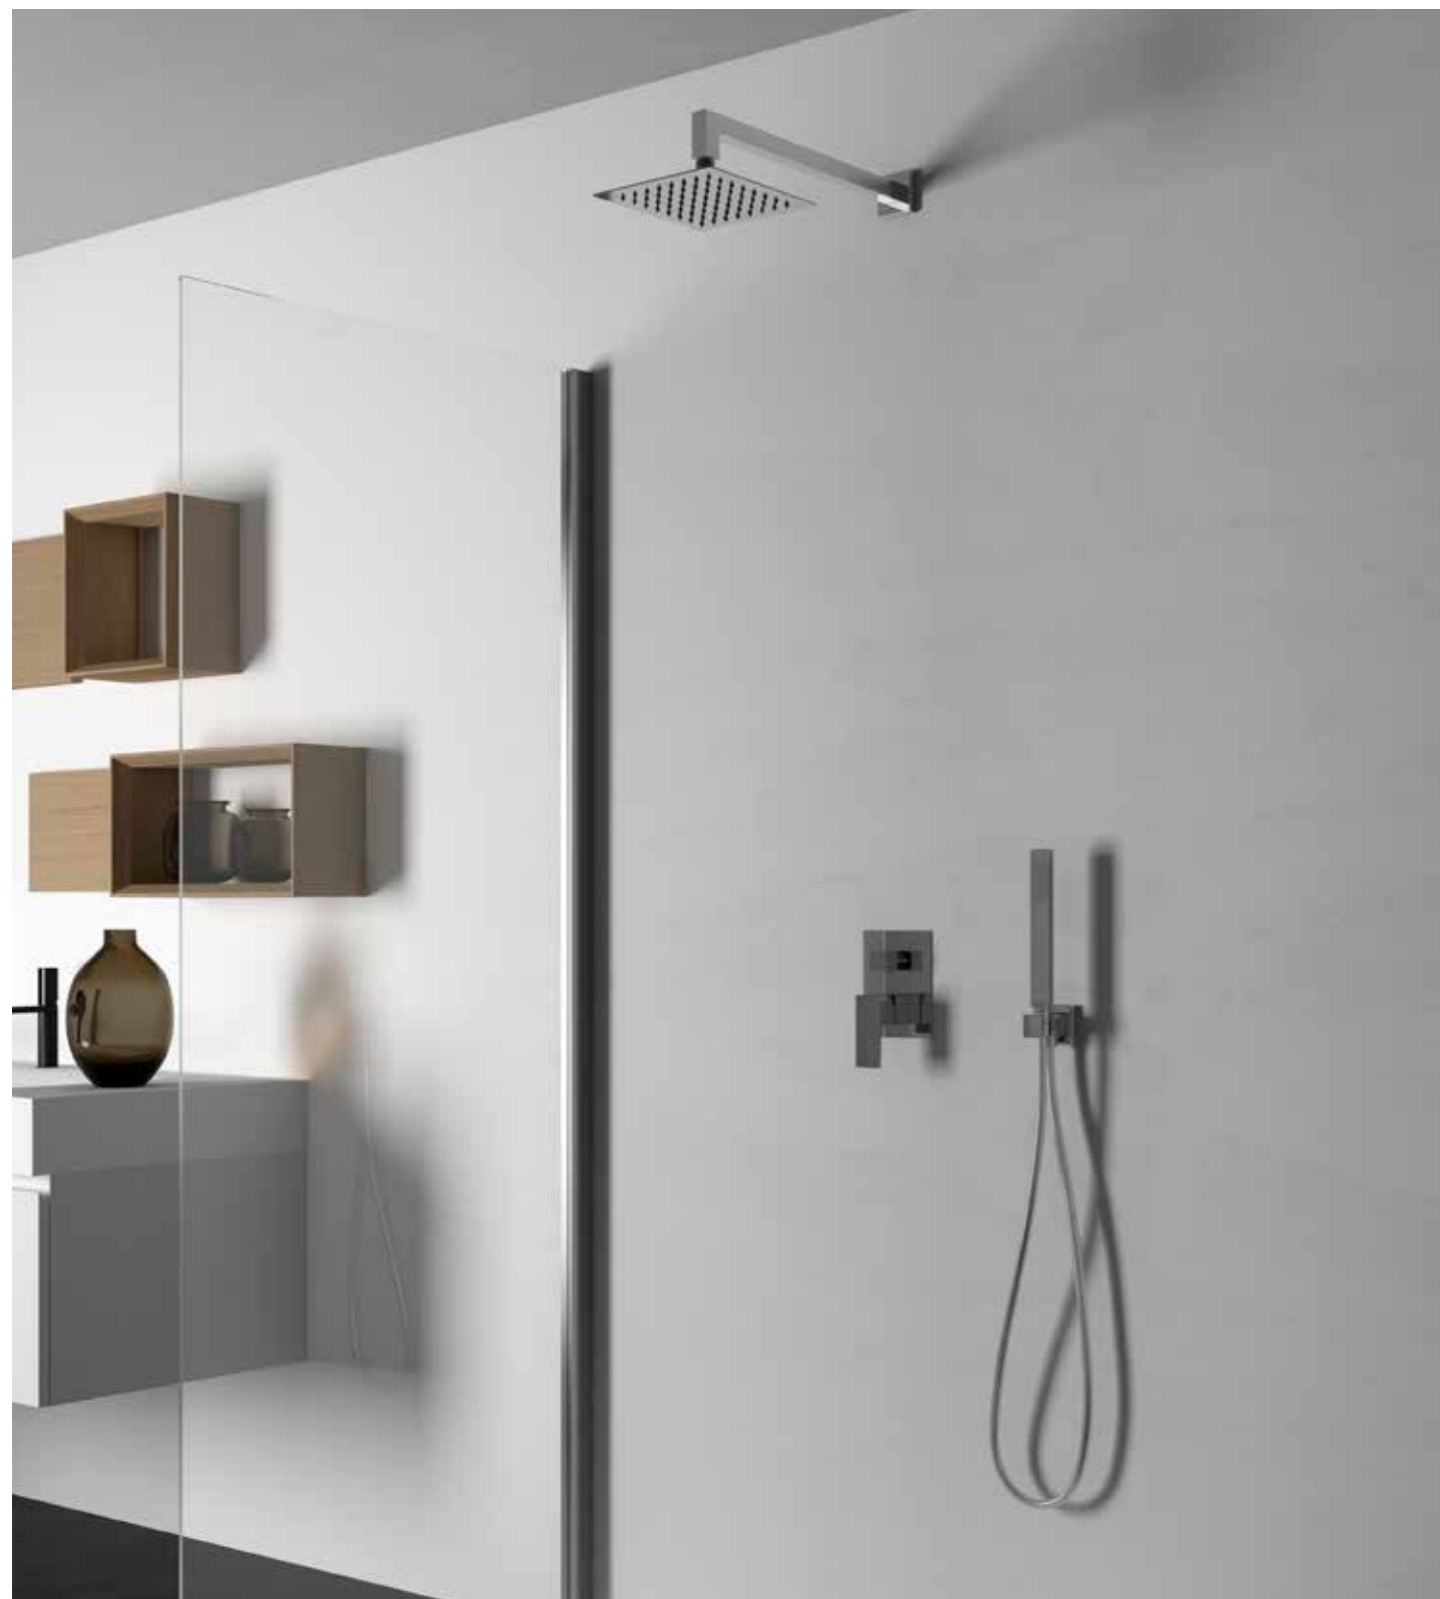

# Square

pacchetto doccia | shower pack

ottone | brass.

**Soffione**  
/ Shower Head

**Mix incasso 2 vie**  
/ 2 Ways concealed faucet

**Braccio Doccia**  
/ Shower Arm

**Curva acqua c/supporto**  
/ Water elbow w/support

**Doccia**  
/ Hand shower

Pacchetto doccia quadro: miscelatore ad incasso con deviatore 2 vie, soffione doccia in acciaio inox 25x25 cm, braccio doccia in ottone, flessibile 150 cm in pvc silver, doccia e supporto in ottone cromato.

Round shower pack: 2 functions concealed faucet, S/S shower head 25x25 cm, brass shower arm, 150 cm silver PVC flex hose, brass hand shower and holder.

CODICE / CODE	PESO / WEIGHT KG.	Q.TÀ CONF. / Q.TY PACK
600.052.020	5	3