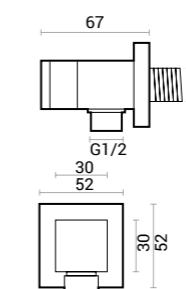

# Square

pacchetto doccia | shower pack

ottone | brass.

**Soffione**  
/ Shower Head

**Mix incasso 2 vie**  
/ 2 Ways concealed faucet

**Braccio Doccia**  
/ Shower Arm

**Curva acqua c/supporto**  
/ Water elbow w/support

**Doccia**  
/ Hand shower

Pacchetto doccia quadro: miscelatore ad incasso con deviatore 2 vie, soffione doccia in acciaio inox 25x25 cm, braccio doccia in ottone, flessibile 150 cm in pvc silver, doccia e supporto in ottone cromato.

Round shower pack: 2 functions concealed faucet, S/S shower head 25x25 cm, brass shower arm, 150 cm silver PVC flex hose, brass hand shower and holder.

CODICE / CODE	PESO / WEIGHT KG.	Q.TÀ CONF. / Q.TY PACK
600.052.020	5	3