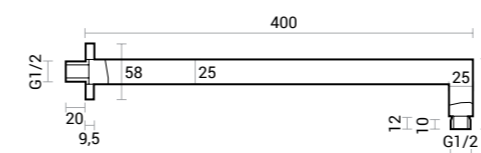

# Square

pacchetto doccia | shower pack

ottone | brass.

**Soffione**  
/ Shower Head

**Mix incasso 2 vie**  
/ 2 Ways concealed faucet

**Braccio Doccia**  
/ Shower Arm

**Curva acqua c/supporto**  
/ Water elbow w/support

**Doccia**  
/ Hand shower

Pacchetto doccia quadro: miscelatore ad incasso con deviatore 2 vie, soffione doccia in acciaio inox 25x25 cm, braccio doccia in ottone, flessibile 150 cm in pvc silver, doccia e supporto in ottone cromato.

Round shower pack: 2 functions concealed faucet, S/S shower head 25x25 cm, brass shower arm, 150 cm silver PVC flex hose, brass hand shower and holder.

CODICE / CODE	PESO / WEIGHT KG.	Q.TÀ CONF. / Q.TY PACK
600.052.020	5	3