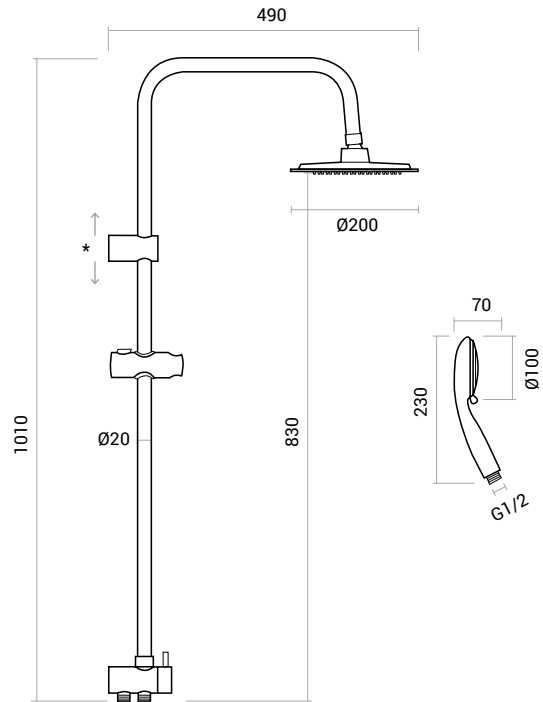

# Urano

colonna doccia | shower column

\* Supporto colonna regolabile  
/ Adjustable column support

Colonna doccia: soffione doccia Ø 20 cm in abs , doccia 5 getti e supporto regolabile in abs, fissaggi colonna adattabili, deviatore a sfera 2 vie, flessibile ingresso acqua 80 cm e flessibile doccia da 150 cm.

Shower column: abs shower head Ø 20 cm, abs 5 jets hand shower with adjustable support, adjustable wall fixing, 2 ways diverter, water inlet flex hose 80 cm and 150 cm hand shower flex hose.

CODICE / CODE	PESO / WEIGHT KG.	Q.TÀ CONF. / Q.TY PACK
650.100.205	2,8	3