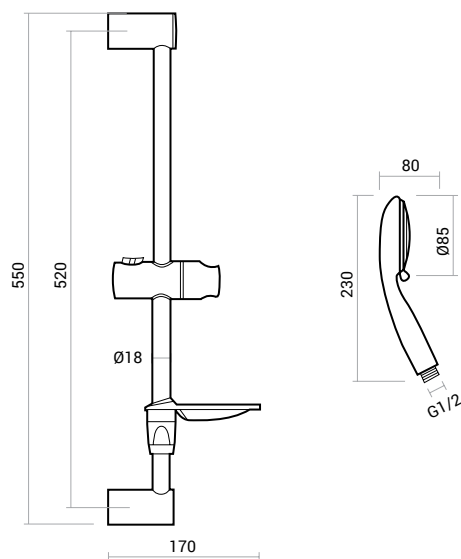

Vela

asta doccia | shower set

Asta doccia con supporto regolabile, doccia con selezione 3 getti, portasapone e flessibile 150 cm in acciaio.

Shower set with adjustable support, 3 jets hand shower, soap dish and 150 cm S/S flex hose.

CODICE / CODE	MISURA / SIZE CM H	PESO / WEIGHT KG.	Q.TÀ CONF. / Q.TY PACK
650.150.015	55	0,9	10