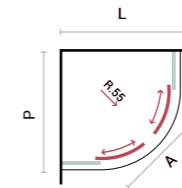

# Vesper190

circolare | round

Box circolare texture 6 mm  
/ Round cloth glass 6 mm

| CODICE<br>/ CODE | MISURA / SIZE CM. |    |     | APERTURA (A)<br>/ DOOR OPENING CM. | ESTENSIBILITÀ<br>/ ADJUSTABLE CM. |             | PESO<br>/ WEIGHT KG. |
|------------------|-------------------|----|-----|------------------------------------|-----------------------------------|-------------|----------------------|
|                  | L                 | P  | H   |                                    |                                   |             |                      |
| 314.900.080      | 80                | 80 | 190 | 42 ± 1                             | 77,5 - 79,5                       | 77,5 - 79,5 | 40                   |
| 314.900.090      | 90                | 90 | 190 | 49 ± 1                             | 87,5 - 89,5                       | 87,5 - 89,5 | 44                   |