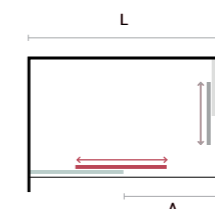

# Vesper190

rettangolare e quadro | *rectangle and square*

trasparente | *clear glass*

## Lato per box doccia rettangolare e quadro trasparente 6 mm / *One side for rectangle and square shower box clear glass 6 mm*

CODICE / CODE	MISURA / SIZE CM.			APERTURA (A) / DOOR OPENING CM.	ESTENSIBILITÀ / ADJUSTABLE CM.	PESO / WEIGHT KG.
	L	P	H			
310.700.070	70	-	190	-	67,5 – 69,5	22
310.700.075	75	-	190	-	72,5 – 74,5	23
310.700.080	80	-	190	-	77,5 – 79,5	24
310.700.090	90	-	190	-	87,5 – 89,5	26
310.700.100	100	-	190	-	97,5 – 99,5	28
310.700.120	120	-	190	-	117,5 – 119,5	32

310.999.001 Profilo di estensione aggiuntivo +3,5/6 cm / Additional extension profile +3,5/6 cm.

## Pannello fisso trasparente 6 mm / *Side panel clear glass 6 mm*

CODICE / CODE	MISURA / SIZE CM.			APERTURA (A) / DOOR OPENING CM.	ESTENSIBILITÀ / ADJUSTABLE CM.	PESO / WEIGHT KG.
	L	P	H			
310.000.070	-	70	190	-	67,5 – 69,5	20
310.000.080	-	80	190	-	77,5 – 79,5	24