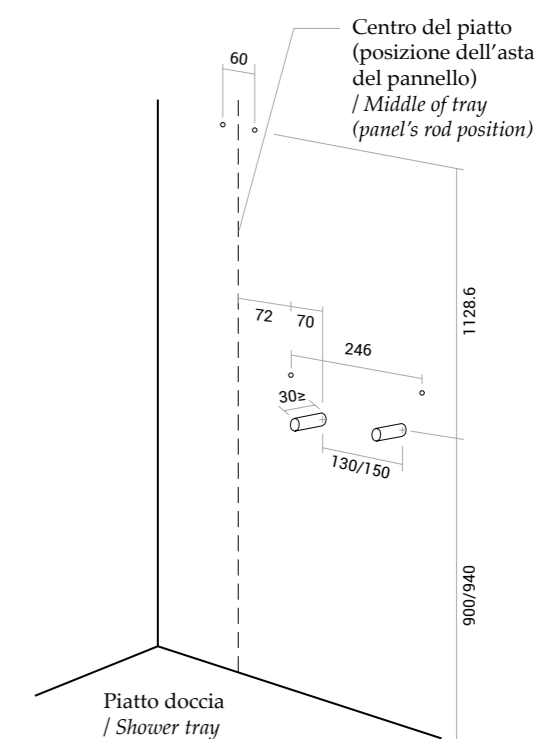

Collegamento idraulico

/ Water connection.

CODICE	PESO	Q.TÀ CONF.
/ CODE	/ WEIGHT KG.	/ Q.TY PACK
600.900.300L	17	1