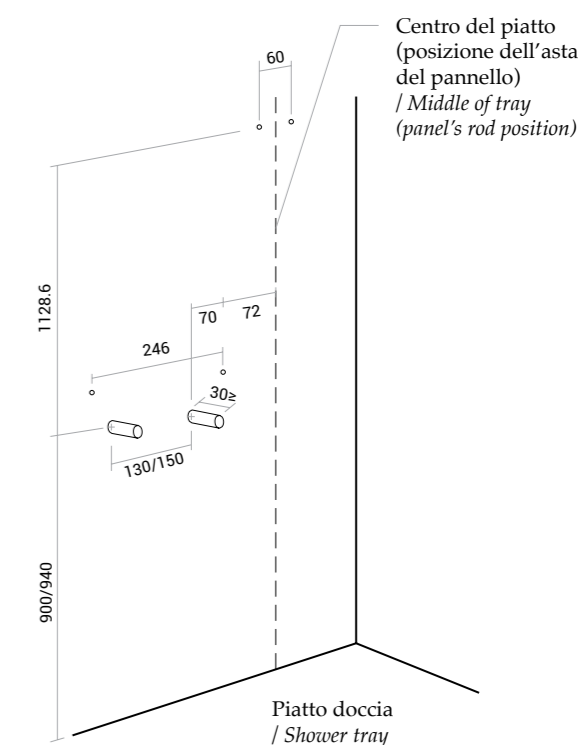

# Vita

pannello doccia | shower panel

acciaio inox | stainless steel.

**Pannello doccia Vita in acciaio spazzolato, versione destra.**  
/ Vita brushed S/S shower panel, right version.

Pannello multifunzione, ultrasottile, in acciaio inox spazzolato con miscelatore e deviatore 2 vie, soffione doccia, doccia, flessibile 150 cm in pvc silver e ripiano portaoggetti; tutti i particolari sono in finitura spazzolata. Il pannello è fornito di flessibili di installazione

*Multifunction brushed S/S, ultrathin shower panel with 2 ways faucet, shower head, hand shower, 150 cm silver PVC flex hose and storage shelf; all the spares are in brushed finish. Shower panel includes setting flexible hoses.*

**Collegamento idraulico**  
/ Water connection.

CODICE / CODE	PESO / WEIGHT KG.	Q.TÀ CONF. / Q.TY PACK
600.900.300R	17	1

Multifunction brushed S/S, ultrathin shower panel with 2 ways faucet, shower head, hand shower, 150 cm silver PVC flex hose and storage shelf; all the spares are in brushed finish. Shower panel includes setting flexible hoses.