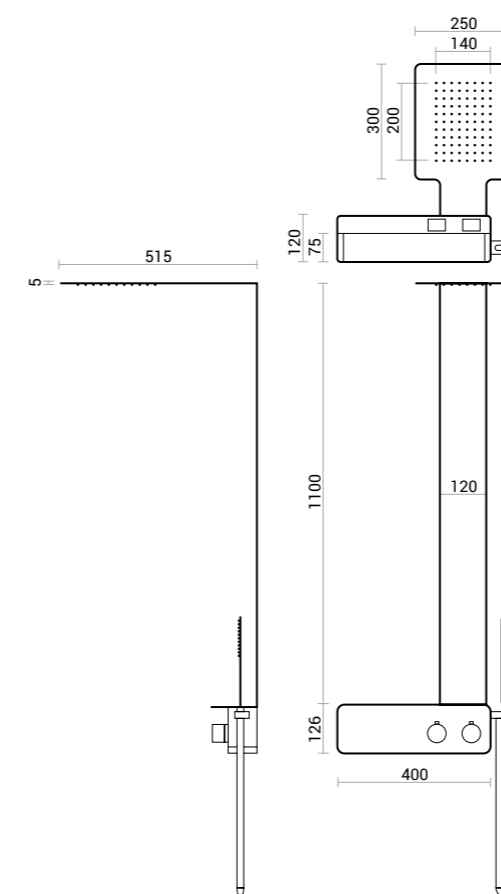

# Vita

pannello doccia | shower panel

acciaio inox | stainless steel.

**Pannello doccia Vita in acciaio spazzolato, versione destra.**  
/ Vita brushed S/S shower panel, right version.

Pannello multifunzione, ultrasottile, in acciaio inox spazzolato con miscelatore e deviatore 2 vie, soffione doccia, doccia, flessibile 150 cm in pvc silver e ripiano portaoggetti; tutti i particolari sono in finitura spazzolata. Il pannello è fornito di flessibili di installazione

*Multifunction brushed S/S, ultrathin shower panel with 2 ways faucet, shower head, hand shower, 150 cm silver PVC flex hose and storage shelf; all the spares are in brushed finish. Shower panel includes setting flexible hoses.*

**Collegamento idraulico**  
/ Water connection.

CODICE / CODE	PESO / WEIGHT KG.	Q.TÀ CONF. / Q.TY PACK
600.900.300R	17	1

Multifunction brushed S/S, ultrathin shower panel with 2 ways faucet, shower head, hand shower, 150 cm silver PVC flex hose and storage shelf; all the spares are in brushed finish. Shower panel includes setting flexible hoses.