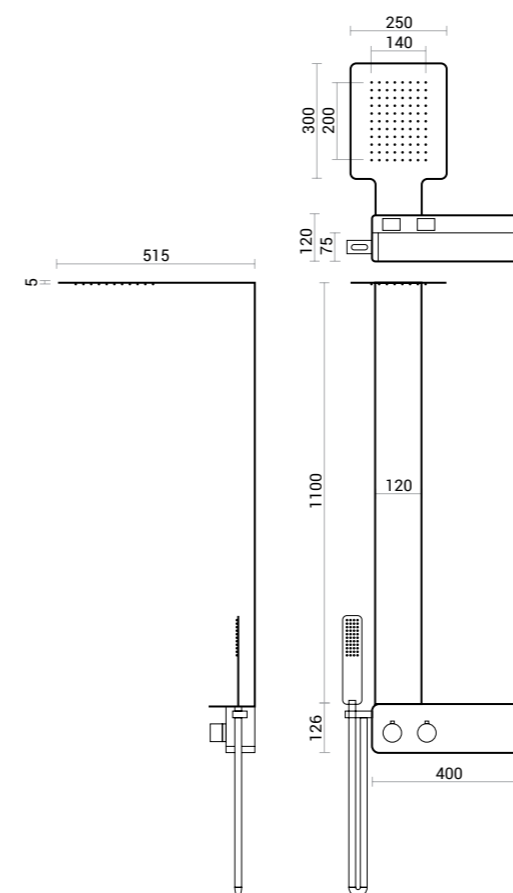

*Multifunction brushed S/S, ultrathin shower panel with 2 ways faucet, shower head, hand shower, 150 cm silver PVC flex hose and storage shelf; all the spares are in brushed finish. Shower panel includes setting flexible hoses.*

**Collegamento idraulico**  
/ Water connection.

CODICE / CODE	PESO / WEIGHT KG.	Q.TÀ CONF. / Q.TY PACK
600.900.300R	17	1

## Pannello doccia Vita in acciaio spazzolato, versione sinistra.

/ Vita brushed S/S shower panel, left version.

Pannello multifunzione, ultrasottile, in acciaio inox spazzolato con miscelatore e deviatore 2 vie, soffione doccia, doccia, flessibile 150 cm in pvc silver e ripiano portaoggetti; tutti i particolari sono in finitura spazzolata. Il pannello è fornito di flessibili di installazione

Multifunction brushed S/S, ultrathin shower panel with 2 ways faucet, shower head, hand shower, 150 cm silver PVC flex hose and storage shelf; all the spares are in brushed finish. Shower panel includes setting flexible hoses.