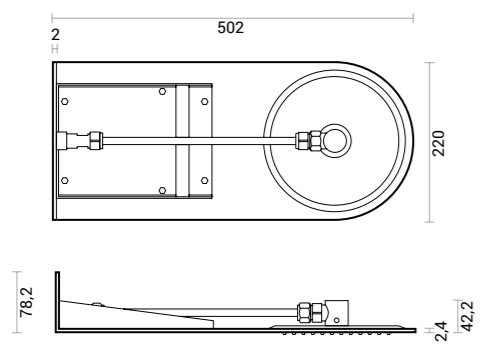

# Wall Rain

quadro | square

Wall rain quadro in acciaio inox, spessore 2,4 mm e getti in silicone. Finitura a specchio.

Square wall rain S/S, thickness 2,4 mm and silicone jets. Mirror finish.

CODICE / CODE	MISURA / SIZE CM H	PESO / WEIGHT KG.	Q.TÀ CONF. / Q.TY PACK
600.810.000	22x50	4	5

# Wall Rain

quadro con cascata | square with waterfall

Wall rain quadro in acciaio inox, cascata cervicale relax, spessore 2,4 mm e getti in silicone. Finitura a specchio.

Square wall rain S/S, relaxing waterfall, thickness 2,4 mm and silicone jets. Mirror finish.

CODICE / CODE	MISURA / SIZE CM H	PESO / WEIGHT KG.	Q.TÀ CONF. / Q.TY PACK
600.810.100	22x50	4,2	5

acciaio inox | stainless steel

# Wall Rain

rotondo | round

Wall rain rotondo in acciaio inox, spessore 2,4 mm e getti in silicone. Finitura a specchio.

Round wall rain S/S, thickness 2,4 mm and silicone jets. Mirror finish.

CODICE / CODE	MISURA / SIZE CM H	PESO / WEIGHT KG.	Q.TÀ CONF. / Q.TY PACK
600.810.010	22x50	3,8	5