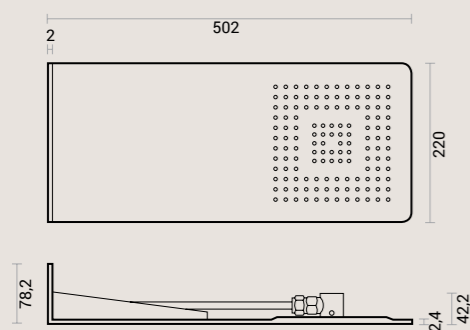

# Wall Rain

quadro | square

Wall rain quadro in acciaio inox, spessore 2,4 mm e getti in silicone. Finitura a specchio.

Square wall rain S/S, thickness 2,4 mm and silicone jets. Mirror finish.

CODICE / CODE	MISURA / SIZE CM H	PESO / WEIGHT KG.	Q.TÀ CONF. / Q.TY PACK
600.810.000	22x50	4	5

# Wall Rain

quadro con cascata | square with waterfall

Wall rain quadro in acciaio inox, cascata cervicale relax, spessore 2,4 mm e getti in silicone. Finitura a specchio.

Square wall rain S/S, relaxing waterfall, thickness 2,4 mm and silicone jets. Mirror finish.

CODICE / CODE	MISURA / SIZE CM H	PESO / WEIGHT KG.	Q.TÀ CONF. / Q.TY PACK
600.810.100	22x50	4,2	5

acciaio inox | stainless steel

CODICE / CODE	MISURA / SIZE CM H	PESO / WEIGHT KG.	Q.TÀ CONF. / Q.TY PACK
600.810.110	22x50	4	5