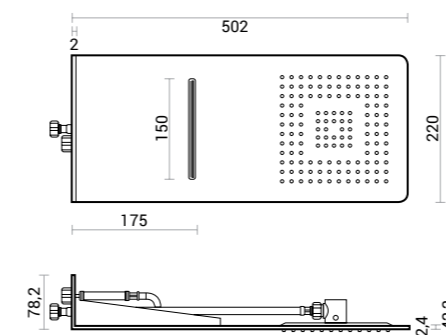

# Wall Rain

quadro | square

Wall rain quadro in acciaio inox, spessore 2,4 mm e getti in silicone. Finitura a specchio.

Square wall rain S/S, thickness 2,4 mm and silicone jets. Mirror finish.

CODICE / CODE	MISURA / SIZE CM H	PESO / WEIGHT KG.	Q.TÀ CONF. / Q.TY PACK
600.810.000	22x50	4	5

# Wall Rain

quadro con cascata | square with waterfall

Wall rain quadro in acciaio inox, cascata cervicale relax, spessore 2,4 mm e getti in silicone. Finitura a specchio.

Square wall rain S/S, relaxing waterfall, thickness 2,4 mm and silicone jets. Mirror finish.

CODICE / CODE	MISURA / SIZE CM H	PESO / WEIGHT KG.	Q.TÀ CONF. / Q.TY PACK
600.810.100	22x50	4,2	5

acciaio inox | stainless steel

CODICE / CODE	MISURA / SIZE CM H	PESO / WEIGHT KG.	Q.TÀ CONF. / Q.TY PACK
600.810.110	22x50	4	5