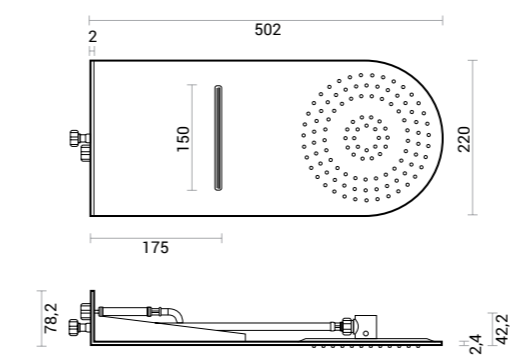

CODICE / CODE	MISURA / SIZE CM H	PESO / WEIGHT KG.	Q.TÀ CONF. / Q.TY PACK
600.810.100	22x50	4,2	5

acciaio inox | stainless steel

# Wall Rain

rotondo | round

Wall rain rotondo in acciaio inox, spessore 2,4 mm e getti in silicone. Finitura a specchio.

Round wall rain S/S, thickness 2,4 mm and silicone jets. Mirror finish.

CODICE / CODE	MISURA / SIZE CM H	PESO / WEIGHT KG.	Q.TÀ CONF. / Q.TY PACK
600.810.010	22x50	3,8	5

# Wall Rain

rotondo con cascata | round with waterfall

Wall rain rotondo in acciaio inox, cascata cervicale relax, spessore 2,4 mm e getti in silicone. Finitura a specchio.

Round wall rain S/S, relaxing waterfall, thickness 2,4 mm and silicone jets. Mirror finish.

CODICE / CODE	MISURA / SIZE CM H	PESO / WEIGHT KG.	Q.TÀ CONF. / Q.TY PACK
600.810.110	22x50	4	5