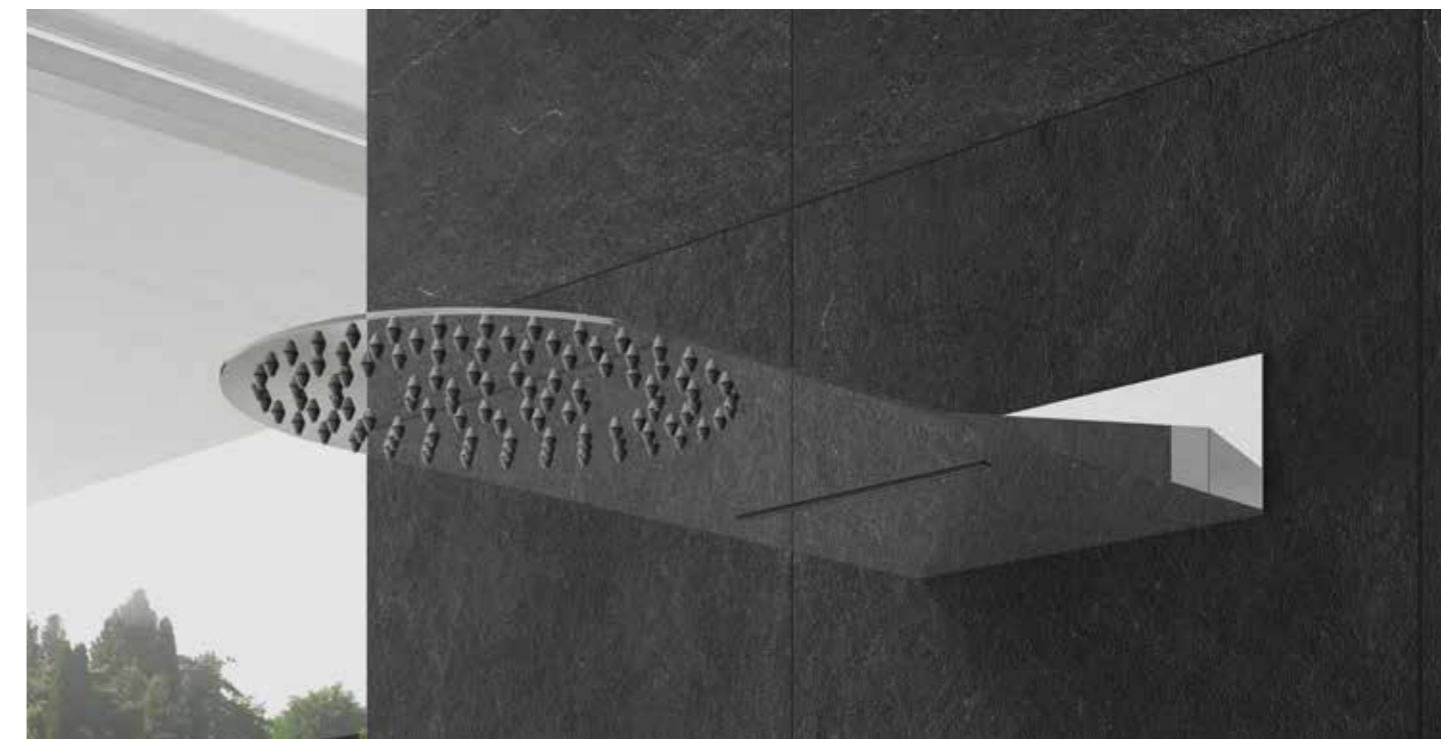

# Wall Rain

quadro con cascata | square with waterfall

Wall rain quadro in acciaio inox, cascata cervicale relax, spessore 2,4 mm e getti in silicone. Finitura a specchio.

Square wall rain S/S, relaxing waterfall, thickness 2,4 mm and silicone jets. Mirror finish.

# Wall Rain

rotondo | round

Wall rain rotondo in acciaio inox, spessore 2,4 mm e getti in silicone. Finitura a specchio.

Round wall rain S/S, thickness 2,4 mm and silicone jets. Mirror finish.

CODICE / CODE	MISURA / SIZE CM H	PESO / WEIGHT KG.	Q.TÀ CONF. / Q.TY PACK
600.810.010	22x50	3,8	5

# Wall Rain

rotondo con cascata | round with waterfall

Wall rain rotondo in acciaio inox, cascata cervicale relax, spessore 2,4 mm e getti in silicone. Finitura a specchio.

Round wall rain S/S, relaxing waterfall, thickness 2,4 mm and silicone jets. Mirror finish.