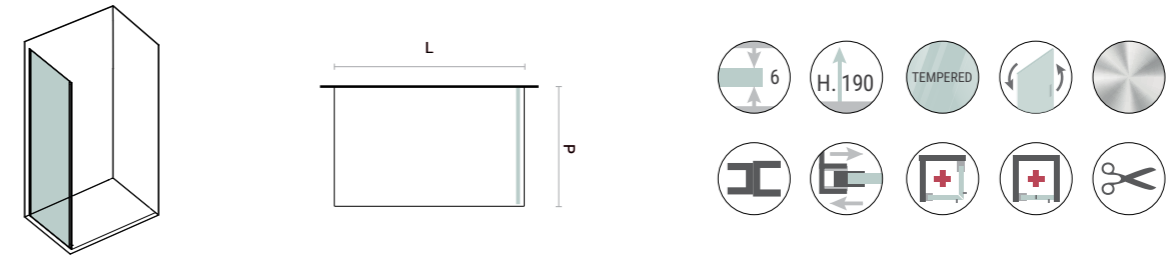

Hera

pannello fisso design | design side panel

trasparente | clear glass

Pannello fisso design trasparente 6 mm / Design side panel clear glass 6 mm

CODICE / CODE	MISURA / SIZE CM.			APERTURA (A) / DOOR OPENING CM.	ESTENSIBILITÀ / ADJUSTABLE CM.	PESO / WEIGHT KG.
	L	P	H			
201.005.070	-	70	190	-	67,5 - 70	24
201.005.080	-	80	190	-	77,5 - 80	26,5

200.999.001 Profilo di estensione aggiuntivo +3,5/6 cm / Additional extension profile +3,5/6 cm.

201.999.004 Profilo per fissaggio laterale (90°) / Side fixing profile *

* ATTENZIONE: verificare il disegno tecnico del profilo di fissaggio laterale a pag. 56
/WARNING: confirm technical drawing of side fixing profile at page 56

Pannello fisso speciale trasparente 6 mm / Special side panel clear glass 6 mm

CODICE / CODE	MISURA / SIZE CM.			APERTURA (A) / DOOR OPENING CM.	ESTENSIBILITÀ / ADJUSTABLE CM.	PESO / WEIGHT KG.
	L	P	H			
201.001.040	-	Da 10 a 40	190	-	2,5	-
201.004.160	-	Da 41 a 60	190	-	2,5	-
201.006.180	-	Da 61 a 80	190	-	2,5	-
201.008.110	-	Da 81 a 100	190	-	2,5	-