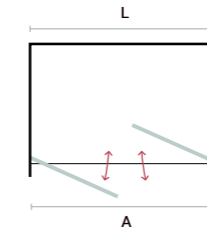

Kronos Silk

porta saloon | saloon door

cristallo silk | silk glass

Saloon cristallo silk 6 mm / Saloon door silk glass 6 mm

CODICE / CODE	MISURA / SIZE CM.			APERTURA (A) / DOOR OPENING CM.	ESTENSIBILITÀ / ADJUSTABLE CM.	PESO / WEIGHT KG.
	L	P	H			
229.440.067	67	-	195	51 ± 1	65 – 69	27
229.440.071	71	-	195	55 ± 1	69 – 73	28,5
229.440.075	75	-	195	59 ± 1	73 – 77	30
229.440.079	79	-	195	63 ± 1	77 – 81	31
229.440.087	87	-	195	71 ± 1	85 – 89	34
229.440.091	91	-	195	75 ± 1	89 – 93	35
229.440.095	95	-	195	79 ± 1	93 – 97	37
229.440.099	99	-	195	83 ± 1	97 – 101	38
229.440.107	107	-	195	91 ± 1	105 – 109	41
229.440.111	111	-	195	95 ± 1	109 – 113	42
229.440.119	119	-	195	103 ± 1	117 – 121	45

220.999.001 Profilo di estensione aggiuntivo +3,5/6 cm / Additional extension profile +3,5/6 cm.

221.999.004 Profilo per fissaggio laterale (90°) / Side fixing profile *

* ATTENZIONE: verificare il disegno tecnico del profilo di fissaggio laterale a pag. 56
/WARNING: confirm technical drawing of side fixing profile at page 56

Pannello fisso per saloon cristallo silk 6 mm / Saloon side panel silk glass 6 mm

CODICE / CODE	MISURA / SIZE CM.			APERTURA (A) / DOOR OPENING CM.	ESTENSIBILITÀ / ADJUSTABLE CM.	PESO / WEIGHT KG.
	L	P	H			
229.015.070	-	70	195	-	67,5 – 69,5	22
229.015.080	-	80	195	-	77,5 – 79,5	25,5
229.015.090	-	90	195	-	87,5 – 89,5	29