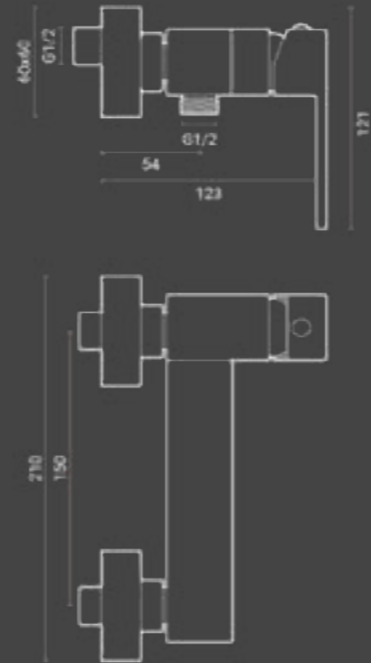

Faro

Esterno doccia
/External shower

Miscelatore doccia esterno Faro, in ottone cromato con eccentrici e rosoni; senza shower set.

External chromed brass shower mixer Faro with S-connections and rosettes; without shower set.

Codice / Code	Q.tà Conf / Qty Pack	Peso / Weight kg.	Prezzo / Price
800.500.100	6	1,7	€