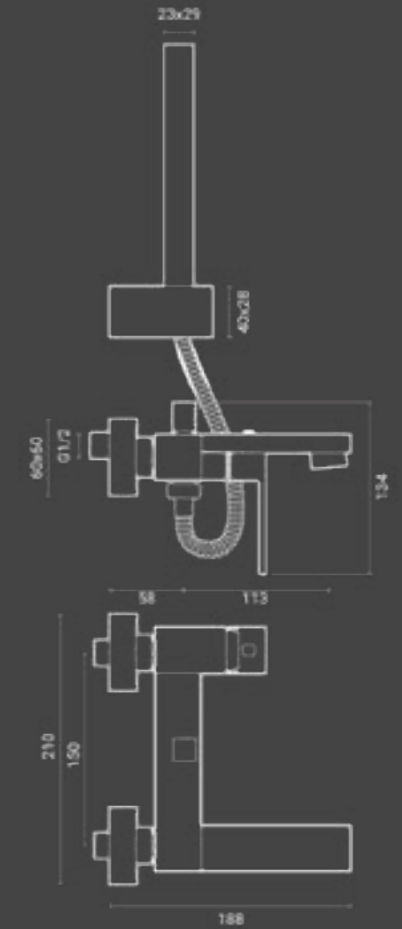

# Faro

**Esterno doccia**  
*/External shower*

Miscelatore doccia esterno Faro, in ottone cromato con eccentrici e rosoni; senza shower set.

*External chromed brass shower mixer Faro with S-connections and rosettes; without shower set.*

Codice / Code	Q.tà Conf / Qty Pack	Peso / Weight kg.	Prezzo / Price
800.500.100	6	1,7	€

**Esterno vasca**  
*/External bath*

Miscelatore vasca esterno Faro, in ottone cromato con eccentrici e rosoni; con shower set.