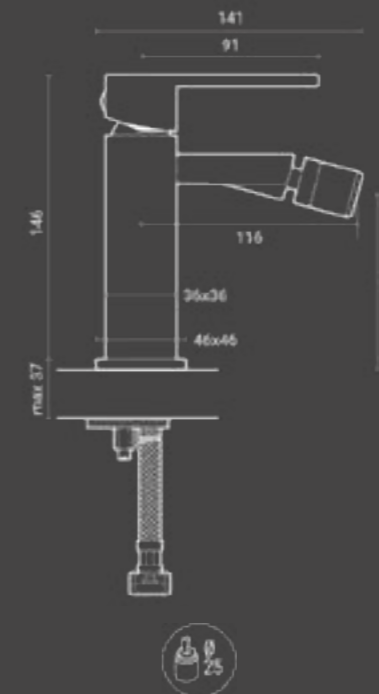

Bidet monocomando Carbon / Carbon bidet mixer

Miscelatore bidet Faro nero opaco con piletta di scarico click-clack da 1-1/4" e flessibili acqua da 3/8".

Black matt Faro bidet mixer with 1-1/4" click-clack waste and 3/8" water supply flexible hoses.

Codice / Code	Q.tà Conf / Qty Pack	Peso / Weight kg.	Prezzo / Price
800.807.100	10	1,5	€

Soffioni e rubinetteria compatibili / Compatible shower head and taps

Quadro Carbon / Carbon Square

Codice / Code	Misura / Size cm	Prezzo / Price
600.757.255	25x25	€

Quadro Carbon / Carbon Square

Codice / Code	Misura / Size cm	Prezzo / Price
600.897.200	40	€

Square Carbon / Carbon Square

Codice / Code	Funzioni / Functions	Prezzo / Price
600.997.110	2	€

Kit Square Carbon / Carbon Square kit

Codice / Code	Funzioni / Functions	Prezzo / Price
600.057.910	-	€