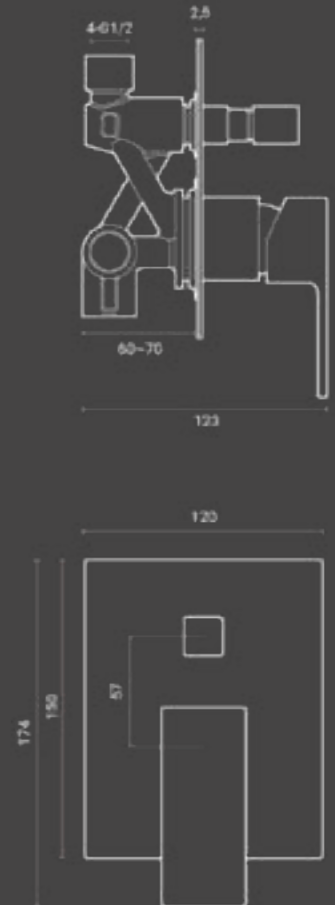

Incasso doccia 2 vie / 2 ways built-in shower

Miscelatore doccia ad incasso Faro, deviatore 2 vie in ottone cromato e placca slim in finitura a specchio.

Concealed chromed brass shower mixer Faro with 2 ways diverter and slim mirror finish plate.

Codice / Code	Q.tà Conf / Qty Pack	Peso / Weight kg.	Prezzo / Price
800.600.100	10	1,7	€