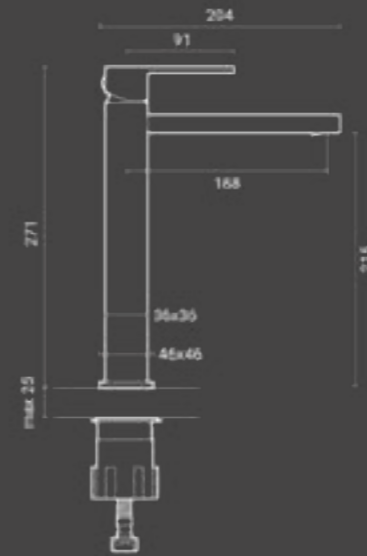

Lavabo monocomando alto / High washbasin mixer

Miscelatore lavabo alto Faro in ottone cromato con piletta di scarico click-clack da 1-1/4" e flessibili acqua da 3/8".

High chromed brass Faro washbasin mixer with 1-1/4" click-clack waste and 3/8" water supply flexible hoses.

Codice / Code	Q.tà Conf / Qty Pack	Peso / Weight kg.	Prezzo / Price
800.950.100	10	2,2	€
Piletta di scarico click-clack senza troppo pieno / Click-clack waste without overflow			
800.050.009	50	0,3	€