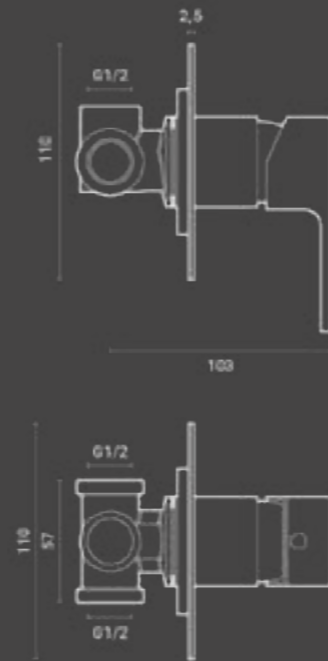

Faro

Incasso doccia / Built-in shower

Miscelatore doccia ad incasso Faro, in ottone cromato con placca slim in finitura a specchio.

Concealed chromed brass shower mixer Faro with slim mirror finish plate.

Codice / Code	Q.tà Conf / Qty Pack	Peso / Weight kg.	Prezzo / Price
800.700.100	10	1,3	€