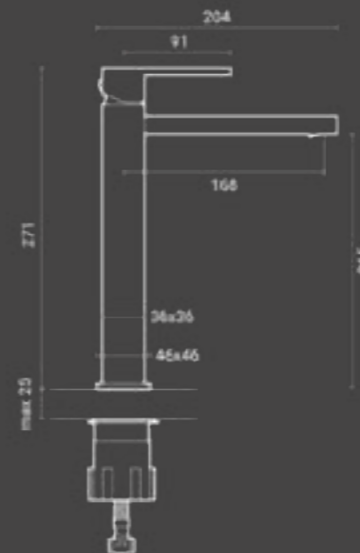

Lavabo monocomando alto Carbon / Carbon high washbasin mixer

Miscelatore lavabo alto Faro nero opaco con piletta di scarico click-clack da 1-1/4" e flessibili acqua da 3/8".

High black matt Faro washbasin mixer with 1-1/4" click-clack waste and 3/8" water supply flexible hoses.

Codice /Code	Q.tà Conf /Qty Pack	Peso /Weight kg.	Prezzo /Price
800.957.100	10	2,2	€
Piletta di scarico click-clack nero opaco senza troppo pieno /Black matt click-clack waste without overflow			
800.057.009	50	0,3	€

Soffioni e rubinetteria compatibili / Compatible shower head and taps

Quadro Carbon / Carbon Square

Codice /Code	Misura /Size cm	Prezzo /Price
600.757.255	25x25	€

Quadro Carbon / Carbon Square

Codice /Code	Misura /Size cm	Prezzo /Price
600.897.200	40	€

Square Carbon / Carbon Square

Codice /Code	Funzioni /Functions	Prezzo /Price
600.997.110	2	€

Kit Square Carbon / Carbon Square kit

Codice /Code	Funzioni /Functions	Prezzo /Price
600.057.910	-	€